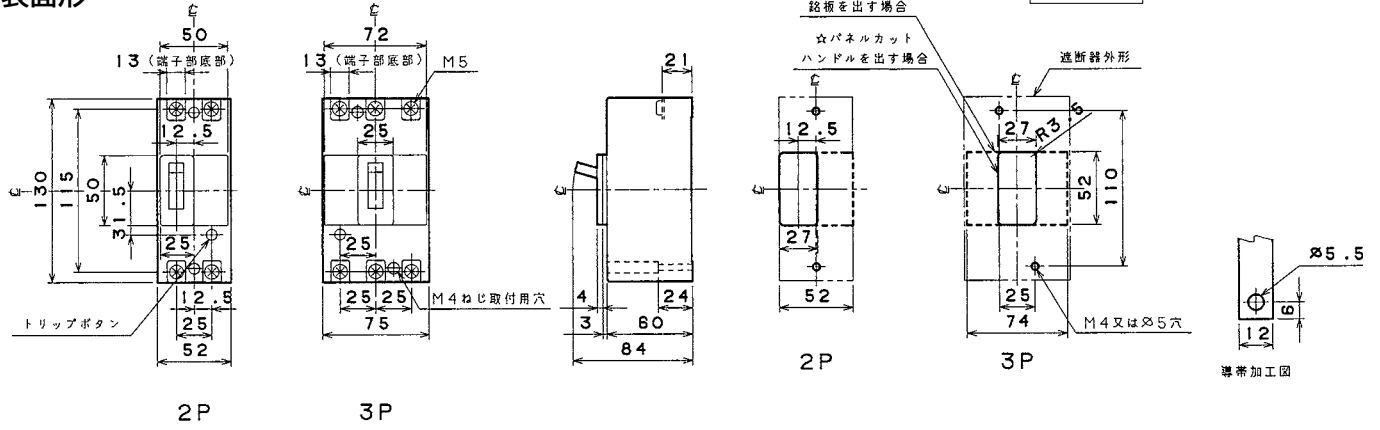

外形寸法図・動作特性曲線

■FB-52B、FB-53B

単位：mm

表面形

埋込形(FP)

■FB-103A

単位：mm

表面形

埋込形(FP)

パールテクト
ブレイカ
安全ブレイカ
Eシリーズ
トリップボタン
ボックス
ブレイカ
単3中性線
欠相保護付
太陽光発電
システム用
電気温水器用
ミニ
ブレイカ
F K
シリーズ
W
シリーズ
漏電警報付
無負荷時遮断機能付
ミニ
ブレイカ
外形寸法図
動作特性曲線
補修用
生産終了品