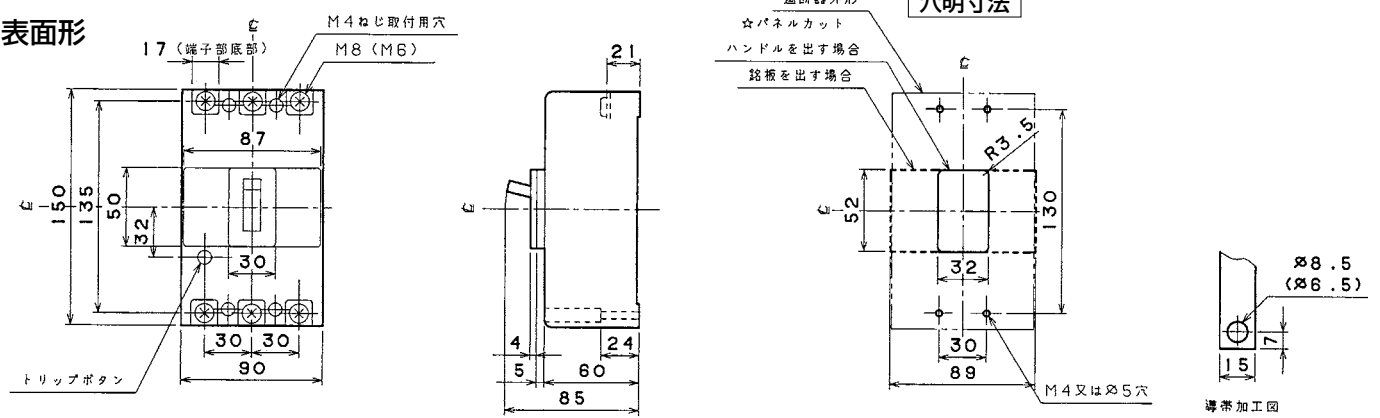

外形寸法図・動作特性曲線

■FB-52B、FB-53B

単位：mm

表面形

埋込形(FP)

■FB-103A

単位：mm

表面形

埋込形(FP)

パールテクト
ブレイカ
安全ブレイカ
Eシリーズ
トリップボタン
ボックス
ブレイカ
単3中性線
欠相保護付
太陽光発電
システム用
電気温水器用
ミニ
ブレイカ
F K
シリーズ
W
シリーズ
漏電警報付
無負荷時遮断機能付
ミニ
ブレイカ
外形寸法図
動作特性曲線
補修用
生産終了品