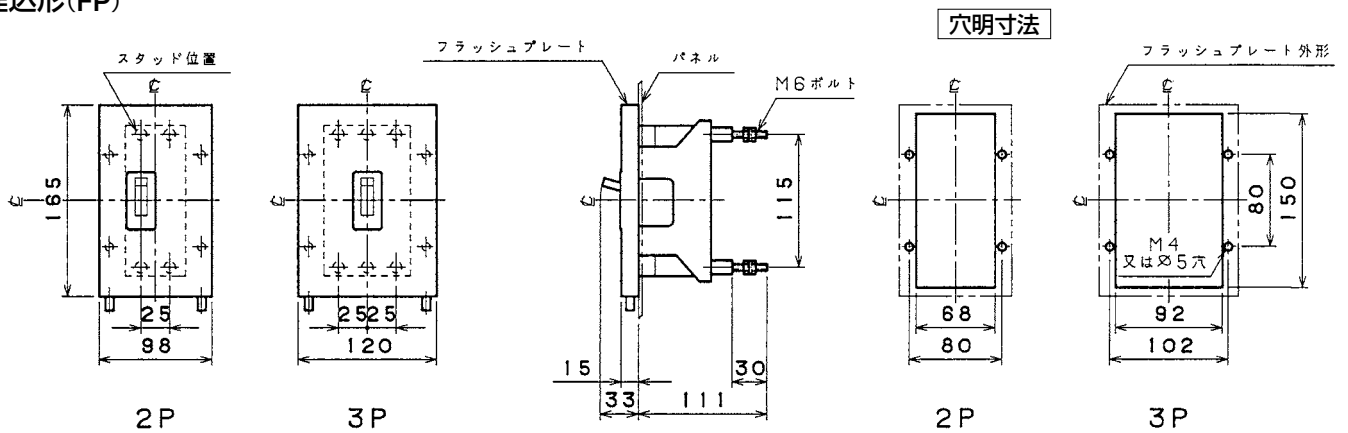

外形寸法図・動作特性曲線

■FB-52B、FB-53B

単位：mm

表面形

埋込形(FP)

■FB-103A

単位：mm

表面形

埋込形(FP)

パールテクト
ブレイカ
安全ブレイカ
Eシリーズ
トリップボタン
ボックス
ブレイカ
単3中性線
欠相保護付
太陽光発電
システム用
電気温水器用
ミニ
ブレイカ
F K
シリーズ
W
シリーズ
漏電警報付
無負荷時遮断機能付
ミニ
ブレイカ
外形寸法図
動作特性曲線
補修用
生産終了品