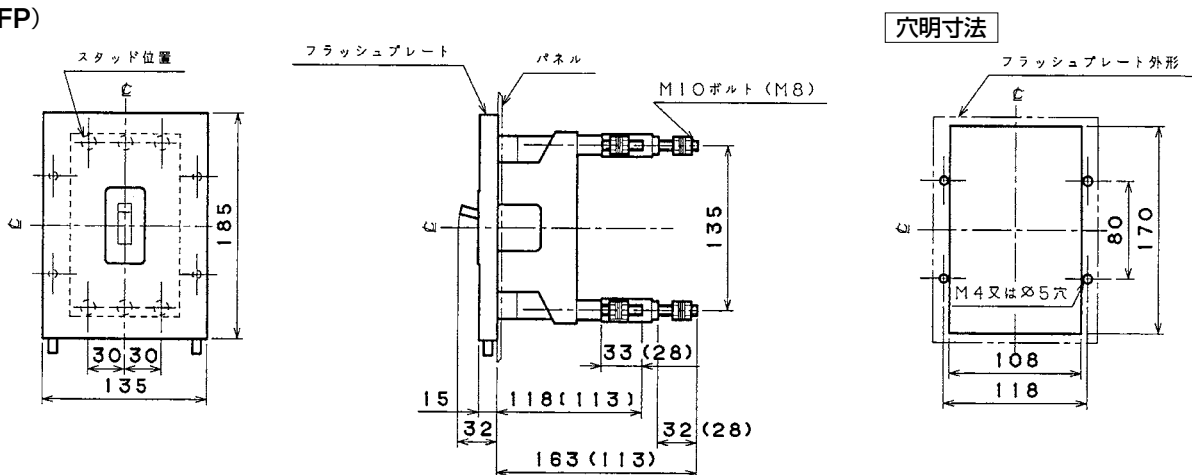

外形寸法図・動作特性曲線

■FB-52B、FB-53B

単位：mm

表面形

埋込形(FP)

■FB-103A

単位：mm

表面形

埋込形(FP)

パールテクト
ブレイカ
安全ブレイカ
Eシリーズ
トリップボタン
ボックス
ブレイカ
単3中性線
欠相保護付
太陽光発電
システム用
電気温水器用
ミニ
ブレイカ
F K
シリーズ
W
シリーズ
漏電警報付
無負荷時遮断機能付
ミニ
ブレイカ
外形寸法図
動作特性曲線
補修用
生産終了品