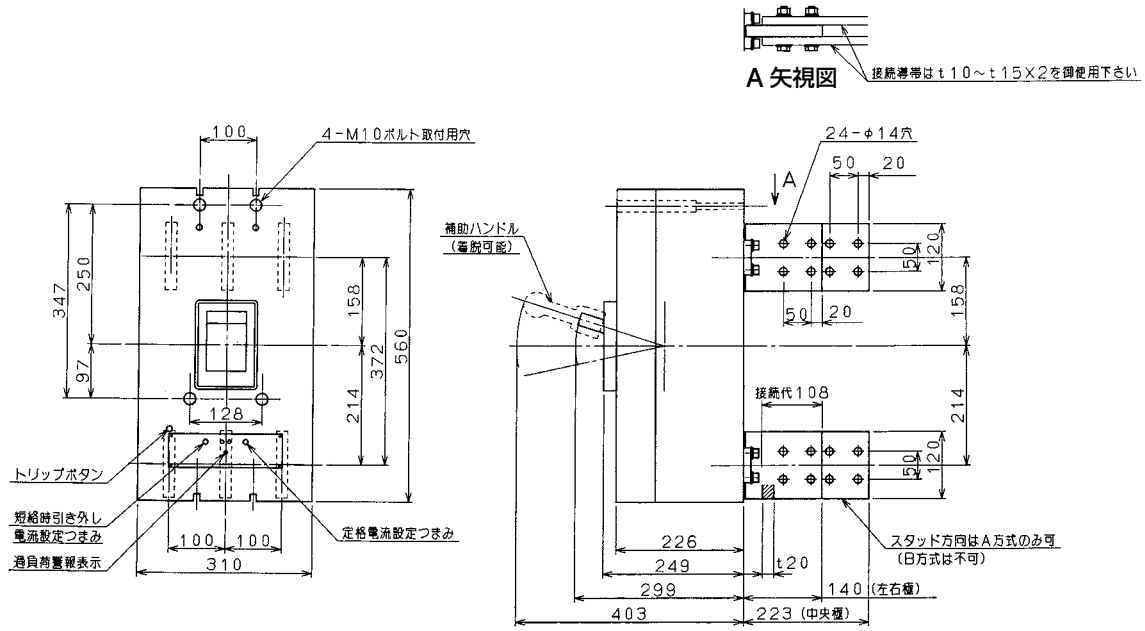

■B-3203WA

裏面形(標準仕様)

配線時の御注意

接続導帯は、各極毎に取付けてください。
 接続導帯を全極固定後、MCBと接続する配線方法は中央極の配線用ボルトが取付かなくなり、配線が不可能となります。

B-3203WA

A

パルテック
ブレーカ

安全ブレーカ
Eシリーズ

ミプロテクタ
スイッチ見張番

外形寸法図
動作特性曲線

補修用
生産終了品