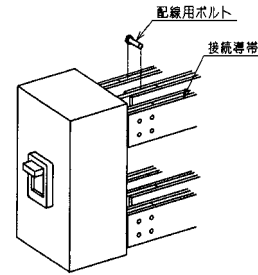

■B-3203WA

裏面形(標準仕様)

配線時の御注意

接続導帯は、各極毎に取付けてください。
 接続導帯を全極固定後、MCBと接続する配線方法は中央極の配線用ボルトが取付かなくなり、配線が不可能となります。

B-3203WA

A

パルテック
ブレーカ

安全ブレーカ
Eシリーズ

ボックス
ブレーカ

単3中性線
欠相保護付

太陽光発電
システム用

電気温水器用

マイコール
ブレーカ

Kシリーズ
Fシリーズ

Wシリーズ
耐熱形

漏電警報付
無負荷時遮断機能付