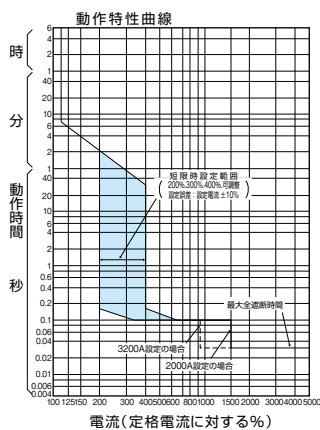

■B-3203WA

裏面形(標準仕様)

配線時の御注意

接続導帯は、各極毎に取付けてください。
 接続導帯を全極固定後、MCBと接続する配線方法は中央極の配線用ボルトが取付かなくなり、配線が不可能となります。

B-3203WA

A

パルテック
ブレーカ

安全ブレーカ
Eシリーズ