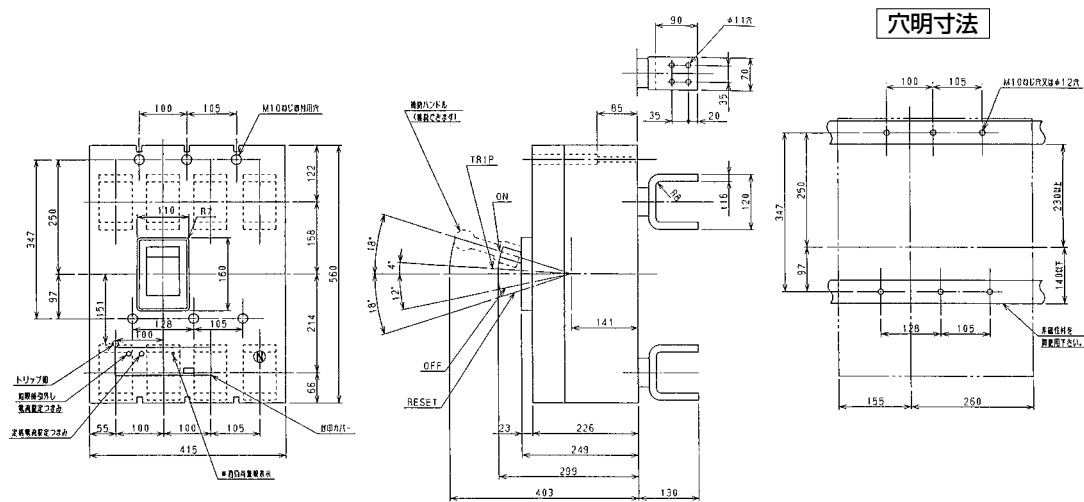

外形寸法図・動作特性曲線

■B-2503W

単位：mm

裏面形(標準仕様)

埋込形(FP)

B-2503W

パールテクト
ブレーカ
Eシリーズ
安全ブレーカ
ボックス
ブレーカ
単3中性線
欠相保護付
太陽光発電
システム用
電気温水器用
ミニコール
ブレーカ
FKシリーズ
耐熱形
Wシリーズ
漏電警報付
無負荷時遮断機能付
スイッチ員番号
ミニプロテクタ
外形寸法図
動作特性曲線
補修用
生産終了品