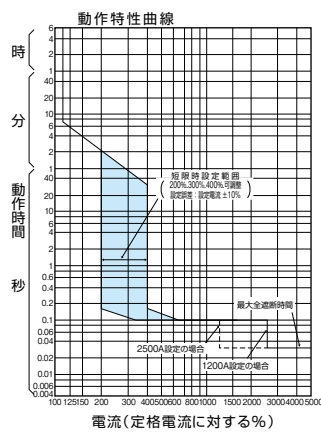

外形寸法図・動作特性曲線

■B-2503W

単位：mm

裏面形(標準仕様)

埋込形(FP)

B-2503W

パールテクト
ブレーカ
Eシリーズ
安全ブレーカ
ボックス
ブレーカ
単3中性線
欠相保護付
太陽光発電
システム用
電気温水器用
ミニコール
ブレーカ
FKシリーズ
耐熱形
Wシリーズ
漏電警報付
無負荷時遮断機能付
スイッチ員番号
ミニプロテクタ
外形寸法図
動作特性曲線
補修用
生産終了品