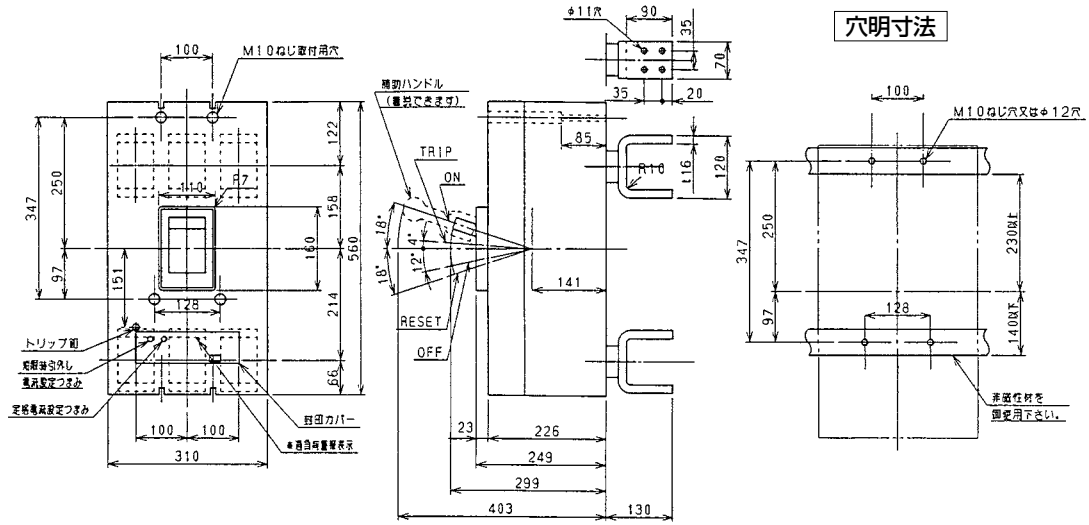

外形寸法図・動作特性曲線

■B-2503W

単位：mm

裏面形(標準仕様)

埋込形(FP)

B-2503W

パールテクト
ブレーカ
Eシリーズ
安全ブレーカ
ボックス
ブレーカ
単3中性線
欠相保護付
太陽光発電
システム用
電気温水器用
ミニコール
ブレーカ
FKシリーズ
耐熱形
Wシリーズ
漏電警報付
無負荷時遮断機能付
スイッチ員番号
ミニプロテクタ
外形寸法図
動作特性曲線
補修用
生産終了品