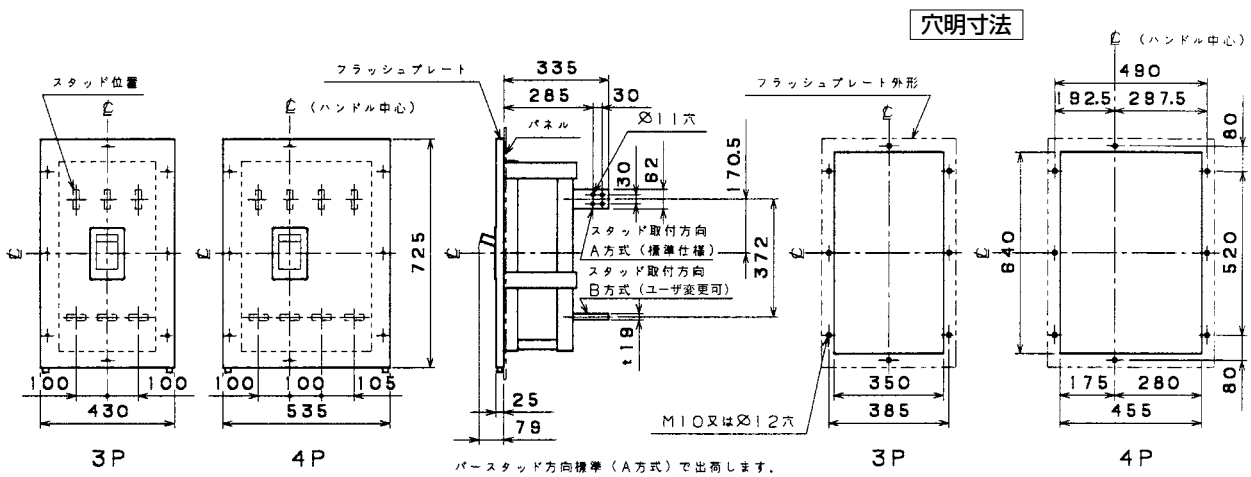

■B-2003W、B-2004W

裏面形(標準仕様)

埋込形(FP)

B-2003W、B-2004W

A

パールテクト
ブレーカ

安全ブレーカ
Eシリーズ

ボックス
ブレーカ

外形寸法図
動作特性曲線

補修用
生産終了品