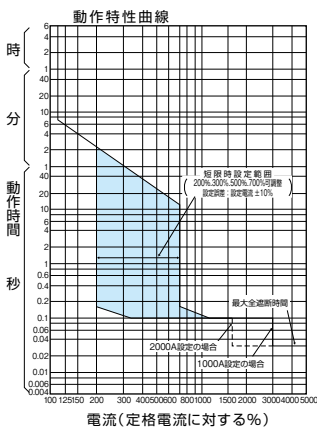

■B-2003W、B-2004W

裏面形(標準仕様)

埋込形(FP)

B-2003W、B-2004W

A

パールテクト
ブレーカ

安全ブレーカ
Eシリーズ

ボックス
ブレーカ

外形寸法図
動作特性曲線

補修用
生産終了品