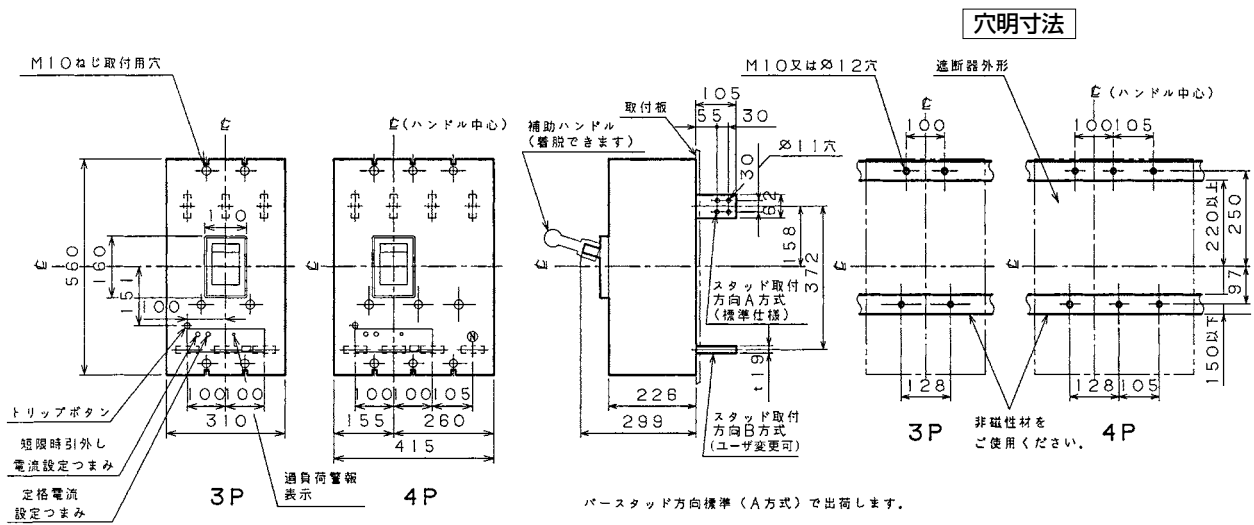

■B-2003W、B-2004W

裏面形(標準仕様)

埋込形(FP)

B-2003W、B-2004W

A

パールテクト
ブレーカ

安全ブレーカ
Eシリーズ

ボックス
ブレーカ

単3中性線
欠相保護付

太陽光発電
システム用

電気温水器用

ミニコール
ブレーカ

F K シリーズ
シリーズ

W シリーズ
耐熱形

漏電警報付
無負荷時遮断機能付

ミミプロテクタ
スイッチ見張番

外形寸法図
動作特性曲線

補修用
生産終了品