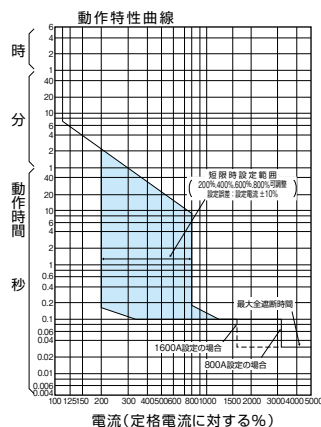

B-1603WA、B-1604WA

可調整部(過負荷警報表示灯、定格電流設定つまみ等)が露出する穴付きも要望により製作します。

パールテクト
ブルーカ
安全ブルーカ
Eシリーズ
ボックス
ブルーカ
単3中性線
欠相保護付
太陽光発電
システム用
電気温水器用
ミニコール
ブルーカ
FKシリーズ
Fシリーズ
耐熱形
Wシリーズ
漏電警報付
無負荷時遮断機能付
ミプロテクタ
スイッチ員振番
外形寸法図
動作特性曲線
補修用
生産終了品