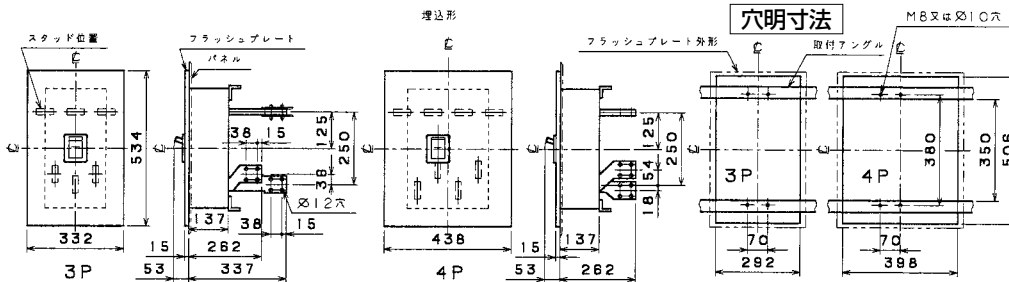

■B-1603WA、B-1604WA

単位：mm

表面形

裏面形(SD)

※取付角度は付属していません。ご用意ください。

埋込形(FP)

※取付角度は付属していません。ご用意ください。

B-1603WA、B-1604WA

可調整部(過負荷警報表示灯、定格電流設定つまみ等)が露出する穴付きも要望により製作します。

パールテクト  
ブルーカ  
安全ブルーカ  
Eシリーズ  
ボックス  
ブルーカ  
単3中性線  
欠相保護付  
太陽光発電  
システム用  
電気温水器用  
ミニコール  
ブルーカ  
FKシリーズ  
Fシリーズ  
耐熱形  
Wシリーズ  
漏電警報付  
無負荷時遮断機能付  
ミプロテクタ  
スイッチ員振番  
外形寸法図  
動作特性曲線  
補修用  
生産終了品