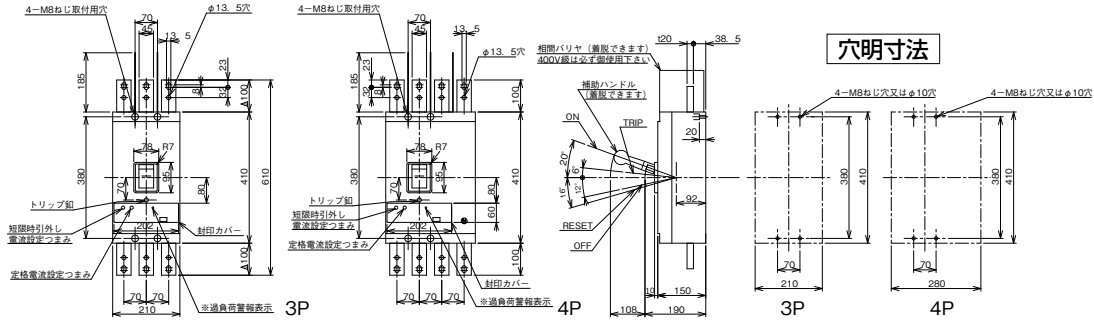

■B-1603WA、B-1604WA

単位：mm

表面形

裏面形(SD)

※取付角度は付属していません。ご用意ください。

埋込形(FP)

※取付角度は付属していません。ご用意ください。

B-1603WA、B-1604WA

可調整部(過負荷警報表示灯、定格電流設定つまみ等)が露出する穴付きも要望により製作します。

パールテクト  
ブルーカ  
安全ブルーカ  
Eシリーズ  
ボックス  
ブルーカ  
単3中性線  
欠相保護付  
太陽光発電  
システム用  
電気温水器用  
ミニコール  
ブルーカ  
FKシリーズ  
Fシリーズ  
耐熱形  
Wシリーズ  
漏電警報付  
無負荷時遮断機能付  
ミプロテクタ  
スイッチ員振番  
外形寸法図  
動作特性曲線  
補修用  
生産終了品