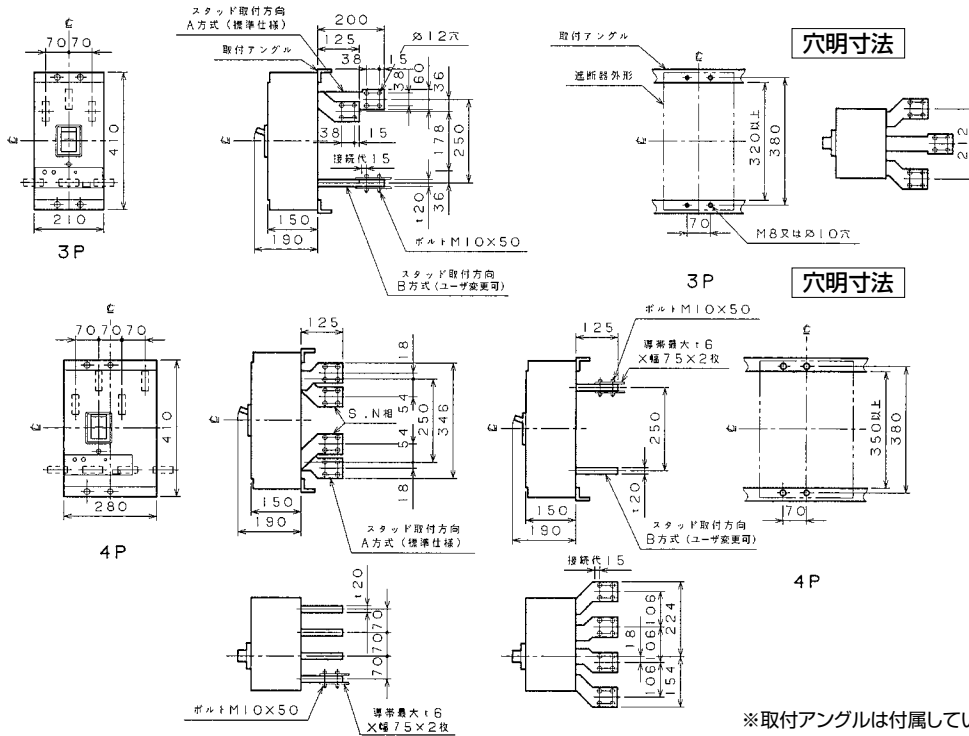

■B-1603WA、B-1604WA

単位：mm

表面形

裏面形(SD)

※取付角度は付属していません。ご用意ください。

埋込形(FP)

※取付角度は付属していません。ご用意ください。

B-1603WA、B-1604WA

可調整部(過負荷警報表示灯、定格電流設定つまみ等)が露出する穴付きも要望により製作します。

パールテクト  
ブルーカ  
安全ブルーカ  
Eシリーズ  
ボックス  
ブルーカ  
単3中性線  
欠相保護付  
太陽光発電  
システム用  
電気温水器用  
ミニコール  
ブルーカ  
FKシリーズ  
Fシリーズ  
耐熱形  
Wシリーズ  
漏電警報付  
無負荷時遮断機能付  
ミプロテクタ  
スイッチ員振番  
外形寸法図  
動作特性曲線  
補修用  
生産終了品