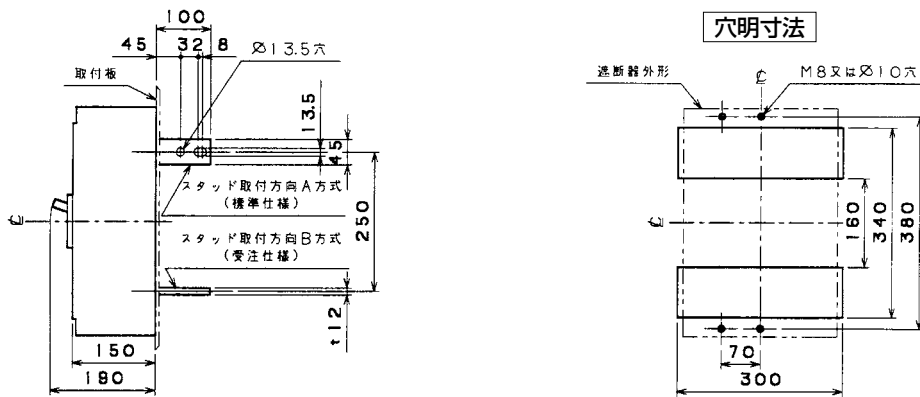

■B-1204W

表面形

裏面形(SD)

バースタッド方向標準 (A方式) で出荷します。

埋込形(FP)

バースタッド方向標準 (A方式) で出荷します。

可調整部 (過負荷警報表示灯、定格電流設定つまみ等)が露出する穴付きも御要求により製作します。

B-1204W