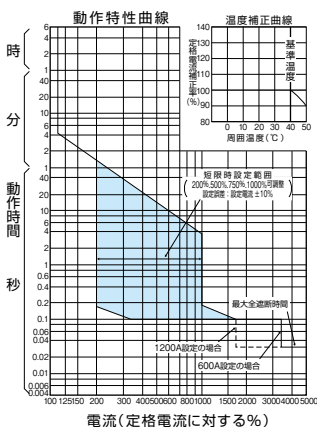

■B-1204W

表面形

裏面形(SD)

バースタッド方向標準 (A方式) で出荷します。

埋込形(FP)

バースタッド方向標準 (A方式) で出荷します。

可調整部 (過負荷警報表示灯、定格電流設定つまみ等)が露出する穴付きも御要求により製作します。

B-1204W