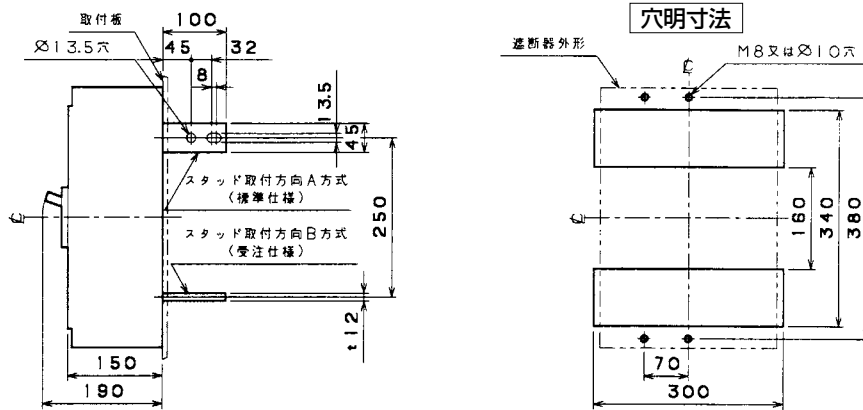

■B-1004W

表面形

裏面形(SD)

バースタッド方向標準 (A方式) で出荷します。

埋込形(FP)

バースタッド方向標準 (A方式) で出荷します。

可調整部(過負荷警報表示灯、定格電流設定つまみ等)が露出する穴付きも御要求により製作します。

B-1004W