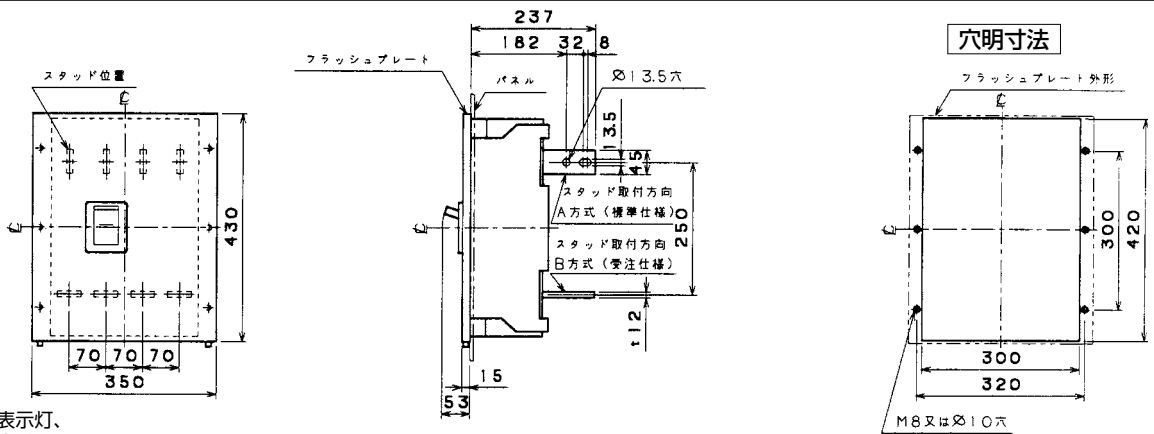

■B-1004W

表面形

裏面形(SD)

バースタッド方向標準 (A方式) で出荷します。

埋込形(FP)

バースタッド方向標準 (A方式) で出荷します。

可調整部(過負荷警報表示灯、定格電流設定つまみ等)が露出する穴付きも御要求により製作します。

B-1004W