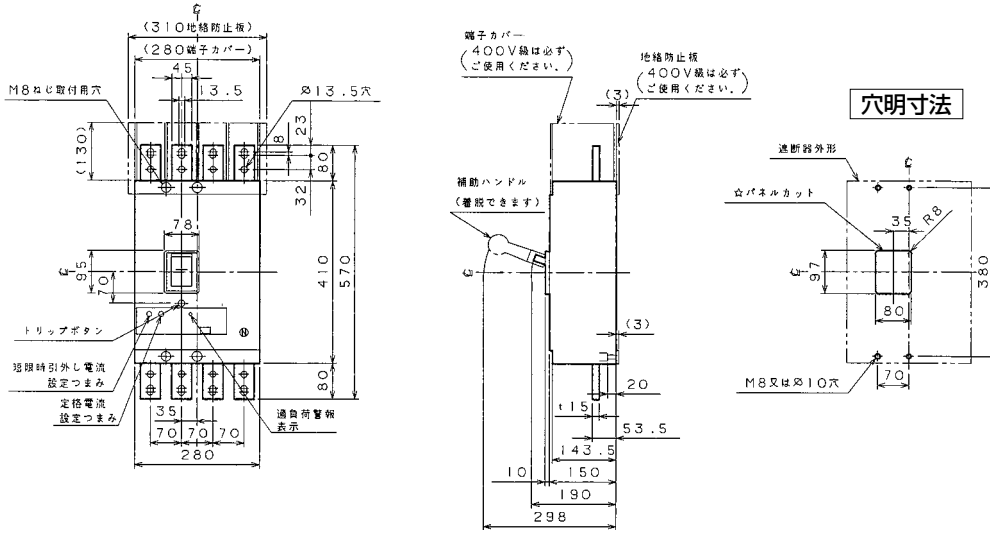

■B-1004W

表面形

裏面形(SD)

バースタッド方向標準 (A方式) で出荷します。

埋込形(FP)

バースタッド方向標準 (A方式) で出荷します。

可調整部(過負荷警報表示灯、定格電流設定つまみ等)が露出する穴付きも御要求により製作します。

B-1004W