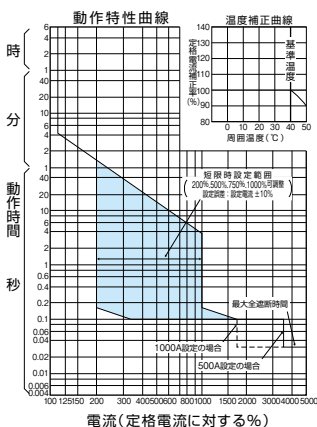

■B-1004W

表面形

裏面形(SD)

バースタッド方向標準 (A方式) で出荷します。

埋込形(FP)

バースタッド方向標準 (A方式) で出荷します。

可調整部(過負荷警報表示灯、定格電流設定つまみ等)が露出する穴付きも御要求により製作します。

B-1004W