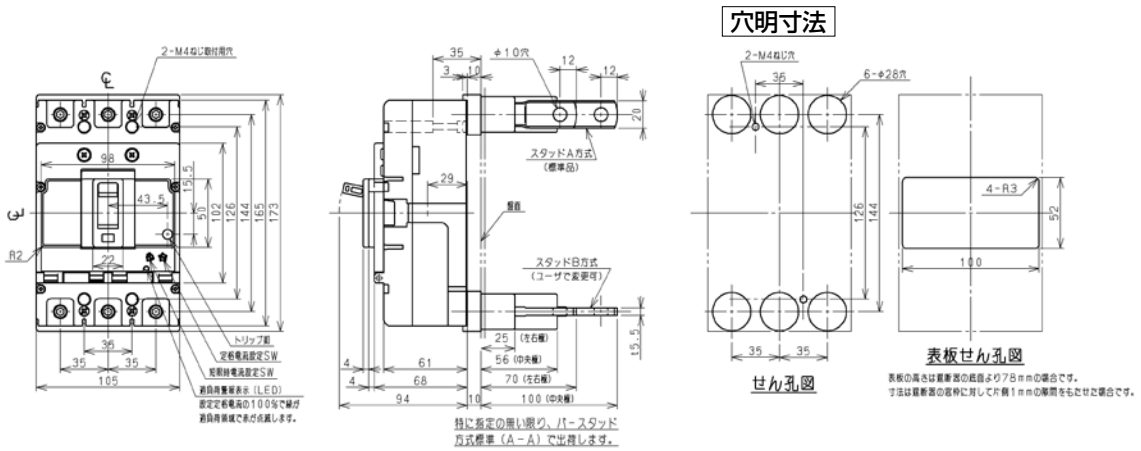

外形寸法図・動作特性曲線

単位：mm

■B-223WC

表面形

裏面形(SD)

埋込形(FP)

B-223WC

パールテクト  
ブレイカ

安全ブレイカ  
Eシリーズ

ボックス  
ブレイカ

単3中性線  
欠相保護付

太陽光発電  
システム用

電気温水器用

ミニコイル  
ブレイカ

Kシリーズ  
Fシリーズ

Wシリーズ  
耐熱形