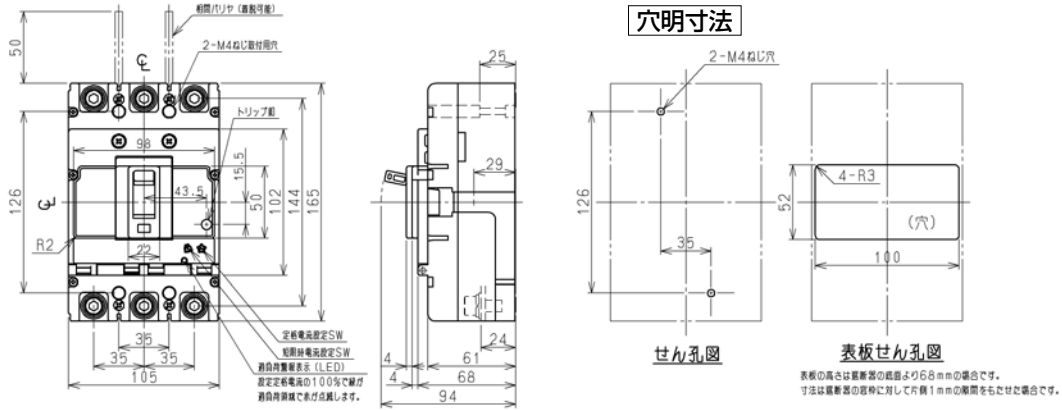

外形寸法図・動作特性曲線

単位：mm

■B-223WC

表面形

裏面形(SD)

埋込形(FP)

B-223WC

パールテクト  
ブレイカ

安全ブレイカ  
Eシリーズ

ボックス  
ブレイカ

単3中性線  
欠相保護付

太陽光発電  
システム用

電気温水器用

ミニコイル  
ブレイカ

Kシリーズ  
Fシリーズ

Wシリーズ  
耐熱形