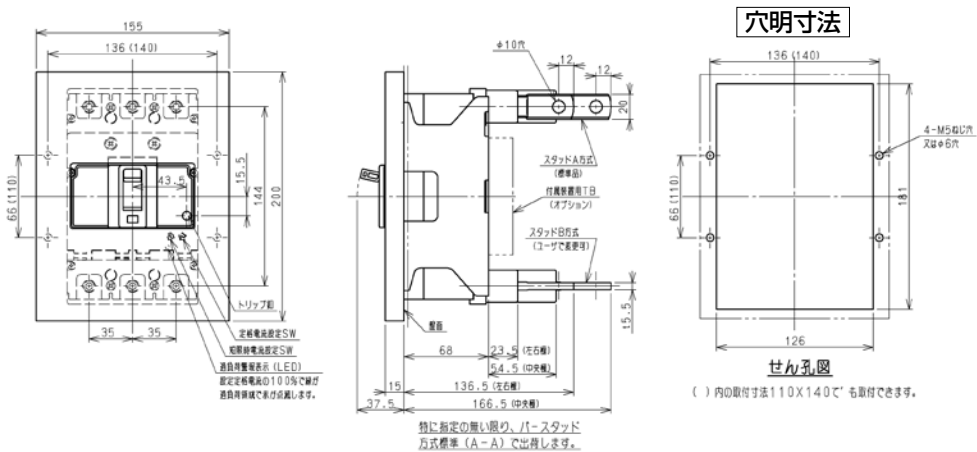

外形寸法図・動作特性曲線

単位：mm

■B-223WC

表面形

裏面形(SD)

埋込形(FP)

B-223WC

パールテクト  
ブレイカ

安全ブレイカ  
Eシリーズ

ボックス  
ブレイカ

単3中性線  
欠相保護付

太陽光発電  
システム用

電気温水器用

ミニコイル  
ブレイカ

Kシリーズ  
Fシリーズ

Wシリーズ  
耐熱形