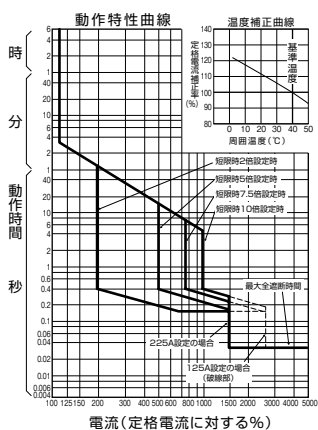

外形寸法図・動作特性曲線

単位：mm

■B-223WC

表面形

裏面形(SD)

埋込形(FP)

B-223WC

パールテクト  
ブレイカ