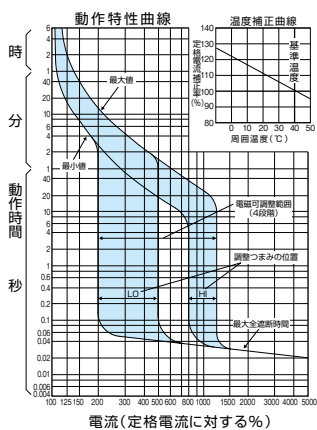

■B-602FA、B-603FA、B-604FA (2Pは3Pの中極導体を除いたものです。)

表面形

裏面形(SD)

バースタッド方向標準 (A方式) で出荷します

埋込形(FP)

バースタッド方向標準 (A方式) で出荷します

B-602FA、B-603FA、B-604FA

A