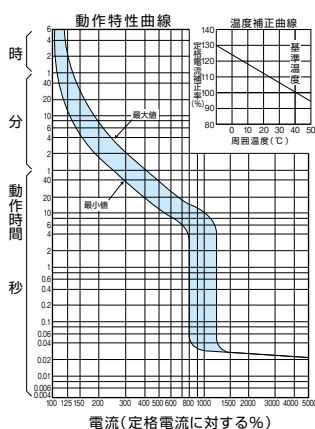

外形寸法図・動作特性曲線

■B-402FB、B-403FB、B-404FB (2Pは3Pの中極導体を除いたものです。)

単位：mm

表面形

裏面形(SD)

埋込形(FP)

B-402FB、B-403FB、B-404FB

パールテクト  
 ブレーカ  
 Eシリーズ  
 安全ブレーカ  
 ボックス  
 ブレーカ  
 単3中性線  
 欠相保護付  
 太陽光発電  
 システム用  
 電気温水器用  
 ミニ  
 ブレイカ  
 F K  
 シリーズ  
 耐熱形  
 Wシリーズ  
 漏電警報付  
 無負荷時遮断機能付  
 ミニ  
 ブレイカ  
 スイッチ  
 員振番  
 外形寸法図  
 動作特性曲線  
 補修用  
 生産終了品