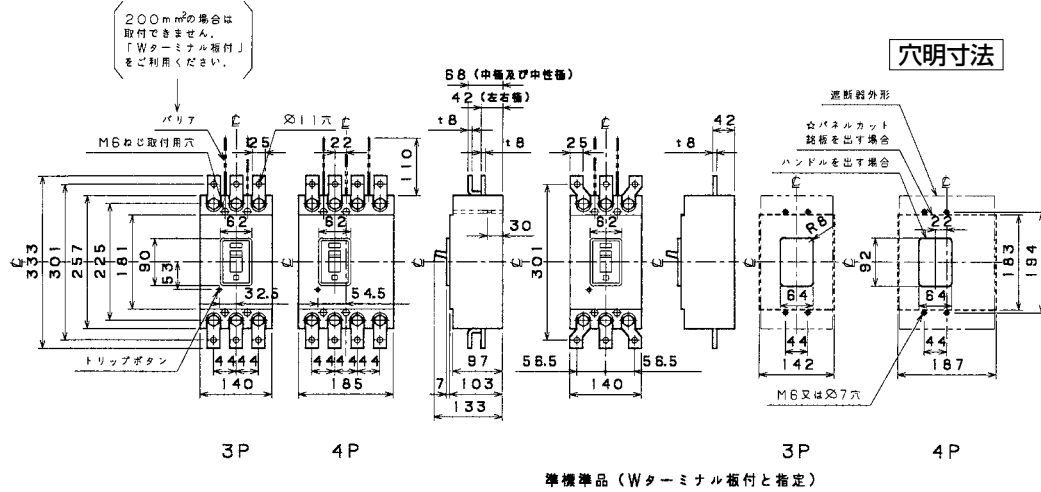

外形寸法図・動作特性曲線

■B-402FB、B-403FB、B-404FB (2Pは3Pの中極導体を除いたものです。)

単位：mm

表面形

裏面形(SD)

埋込形(FP)

B-402FB、B-403FB、B-404FB

パールテクト  
 ブレーカ  
 Eシリーズ  
 安全ブレーカ  
 ボックス  
 ブレーカ  
 単3中性線  
 欠相保護付  
 太陽光発電  
 システム用  
 電気温水器用  
 ミニ  
 ブレイカ  
 F K  
 シリーズ  
 耐熱形  
 Wシリーズ  
 漏電警報付  
 無負荷時遮断機能付  
 ミニ  
 ブレイカ  
 スイッチ  
 員振番  
 外形寸法図  
 動作特性曲線  
 補修用  
 生産終了品