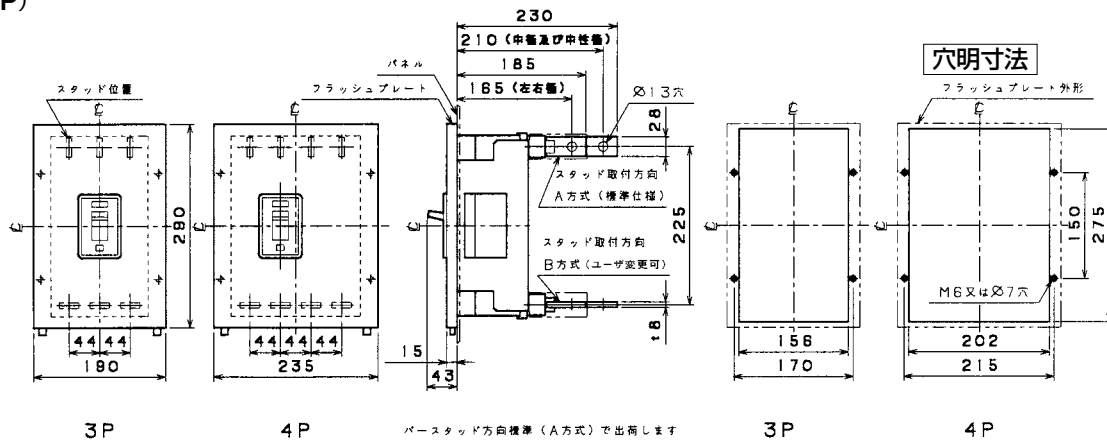

外形寸法図・動作特性曲線

■B-402FB、B-403FB、B-404FB (2Pは3Pの中極導体を除いたものです。)

単位：mm

表面形

裏面形(SD)

埋込形(FP)

B-402FB、B-403FB、B-404FB

パールテクト  
 ブレーカ  
 Eシリーズ  
 安全ブレーカ  
 ボックス  
 ブレーカ  
 単3中性線  
 欠相保護付  
 太陽光発電  
 システム用  
 電気温水器用  
 ミニ  
 ブレイカ  
 F K  
 シリーズ  
 耐熱形  
 Wシリーズ  
 漏電警報付  
 無負荷時遮断機能付  
 ミニ  
 ブレイカ  
 スイッチ  
 員振番  
 外形寸法図  
 動作特性曲線  
 補修用  
 生産終了品