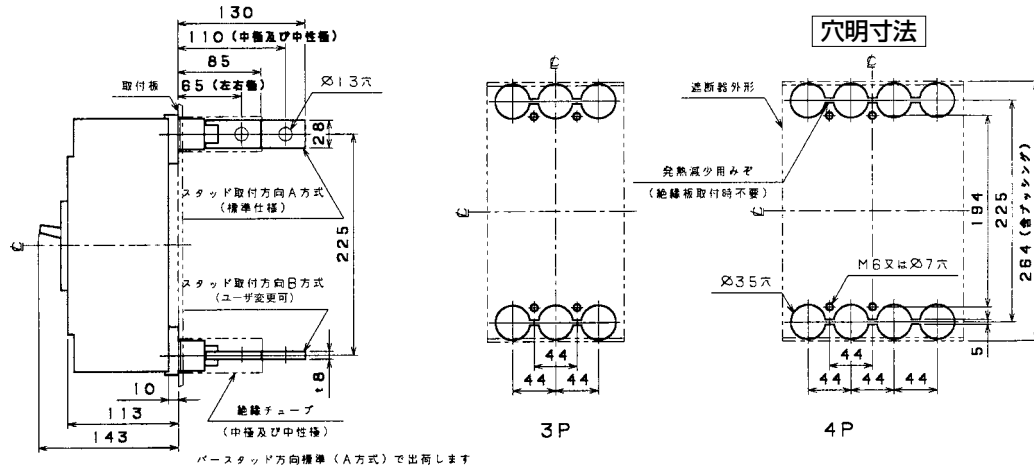

外形寸法図・動作特性曲線

■B-402FB、B-403FB、B-404FB (2Pは3Pの中極導体を除いたものです。)

単位：mm

表面形

裏面形(SD)

埋込形(FP)

B-402FB、B-403FB、B-404FB

パールテクト  
 ブレーカ  
 Eシリーズ  
 安全ブレーカ  
 ボックス  
 ブレーカ  
 単3中性線  
 欠相保護付  
 太陽光発電  
 システム用  
 電気温水器用  
 ミニ  
 ブレイカ  
 F K  
 シリーズ  
 耐熱形  
 Wシリーズ  
 漏電警報付  
 無負荷時遮断機能付  
 ミニ  
 ブレイカ  
 スイッチ  
 員振番  
 外形寸法図  
 動作特性曲線  
 補修用  
 生産終了品