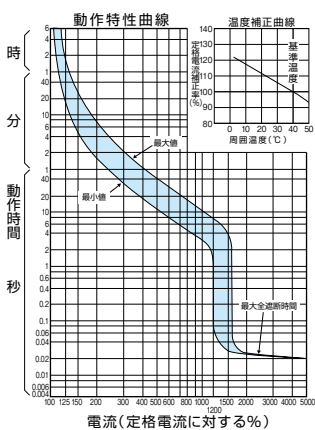

■B-224FC

表面形

裏面形(SD)

埋込形(FP)

B-224FC

A

パルテック
ブレーカ

安全ブレーカ
Eシリーズ