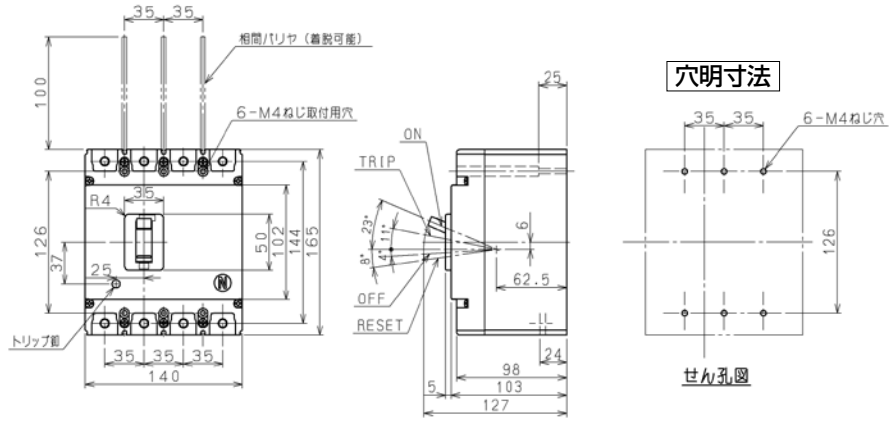

■B-224FC

表面形

裏面形(SD)

埋込形(FP)

B-224FC

A

パルテック
ブレーカ

安全ブレーカ
Eシリーズ

ミニプロテクタ
スイッチ見張番

外形寸法図
動作特性曲線

補修用
生産終了品