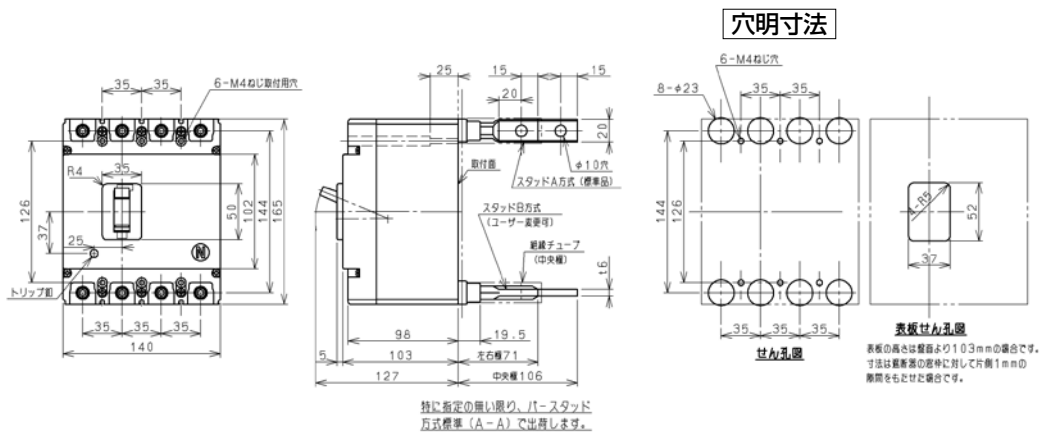

■B-224FC

表面形

裏面形(SD)

埋込形(FP)

B-224FC

A

パルテック
ブレーカ

安全ブレーカ
Eシリーズ

ボックス
ブレーカ

単3中性線
欠相保護付

太陽光発電
システム用

電気温水器用

ミニコイル
ブレーカ

Kシリーズ
Fシリーズ

Wシリーズ
耐熱形

漏電警報付
無負荷時遮断機能付

ミニプロテクタ
スイッチ見張番

外形寸法図
動作特性曲線

補修用
生産終了品