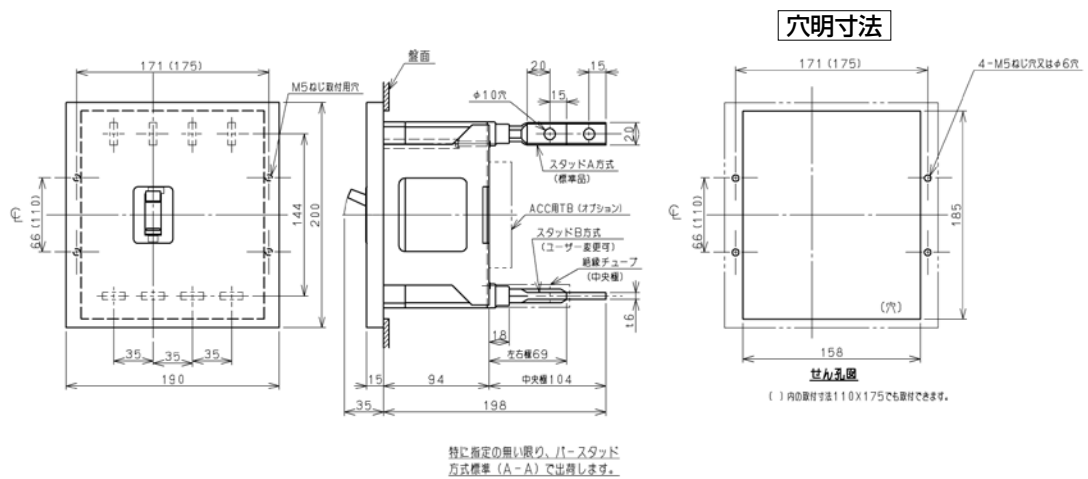

■B-224FC

表面形

裏面形(SD)

埋込形(FP)

B-224FC

A

パルテック
ブレーカ

安全ブレーカ
Eシリーズ

ミニプロテクタ
スイッチ見張番

外形寸法図
動作特性曲線

補修用
生産終了品