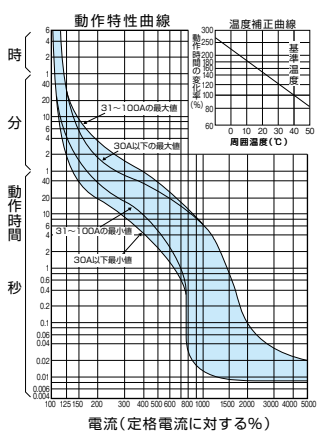

■B-102FKB、B-103FKB、B-104FKA

表面形

( )は50A以下

裏面形(SD)

埋込形(FP)

( )は50A以下

B-102FKB、B-103FKB、B-104FKA

A