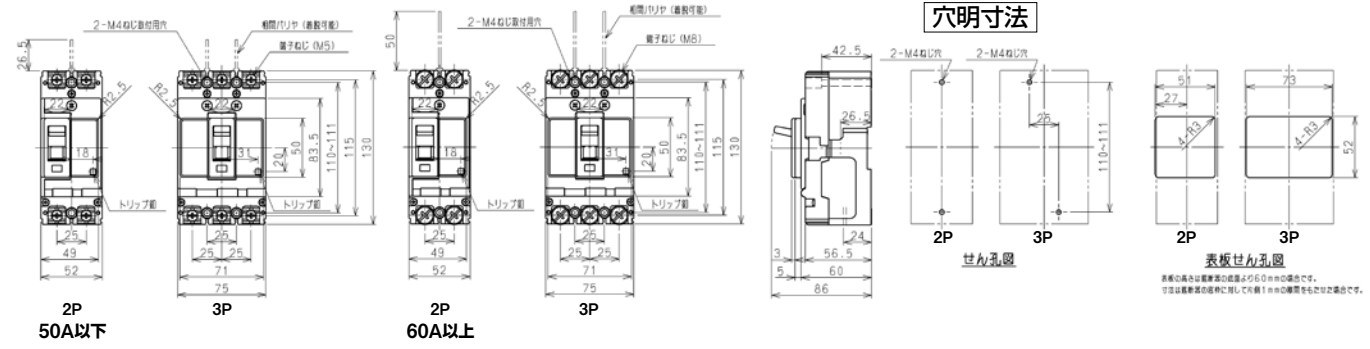

外形寸法図・動作特性曲線

■B-102FD、B-103FD

単位：mm

表面形

裏面形(SD)

埋込形(FP)

B-102FD、B-103FD (15A~30A)

B-102FD、B-103FD (40A~100A)

パールテクト  
ブレーカ  
安全ブレーカ  
Eシリーズ  
ボックス  
ブレーカ  
単3中性線  
欠相保護付  
太陽光発電  
システム用  
電気温水器用  
ミニコイル  
ブレーカ  
FKシリーズ  
耐熱形  
Wシリーズ  
漏電警報付  
無負荷時遮断機能付  
ミニプロテクタ  
スイッチ員振替  
外形寸法図  
動作特性曲線  
補修用  
生産終了品