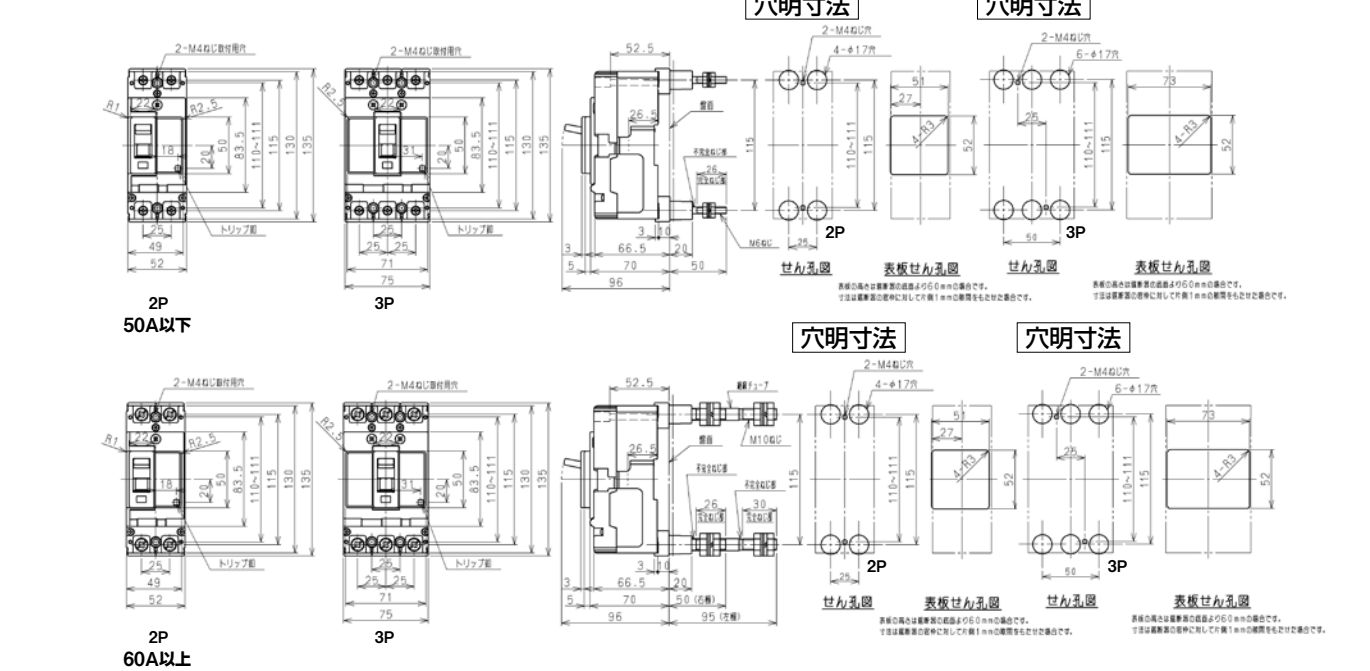

外形寸法図・動作特性曲線

■B-102FD、B-103FD

単位：mm

表面形

裏面形(SD)

埋込形(FP)

B-102FD、B-103FD (15A~30A)

B-102FD、B-103FD (40A~100A)

パールテクト  
ブレーカ  
安全ブレーカ  
Eシリーズ  
ボックス  
ブレーカ  
単3中性線  
欠相保護付  
太陽光発電  
システム用  
電気温水器用  
ミニコイル  
ブレーカ  
FKシリーズ  
耐熱形  
Wシリーズ  
漏電警報付  
無負荷時遮断機能付  
ミニプロテクタ  
スイッチ員振替  
外形寸法図  
動作特性曲線  
補修用  
生産終了品