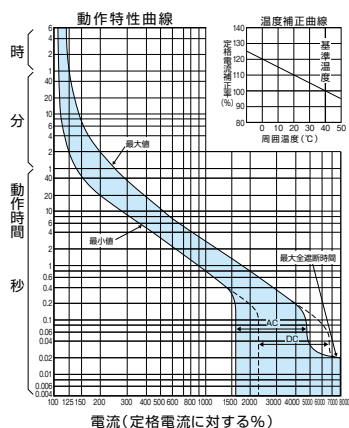

外形寸法図・動作特性曲線

■B-102FD、B-103FD

単位：mm

表面形

裏面形(SD)

埋込形(FP)

B-102FD、B-103FD (15A~30A)

B-102FD、B-103FD (40A~100A)