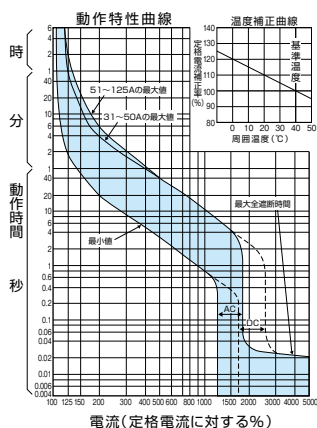

外形寸法図・動作特性曲線

■B-102FD、B-103FD

単位：mm

表面形

裏面形(SD)

埋込形(FP)

B-102FD、B-103FD (15A~30A)

B-102FD、B-103FD (40A~100A)