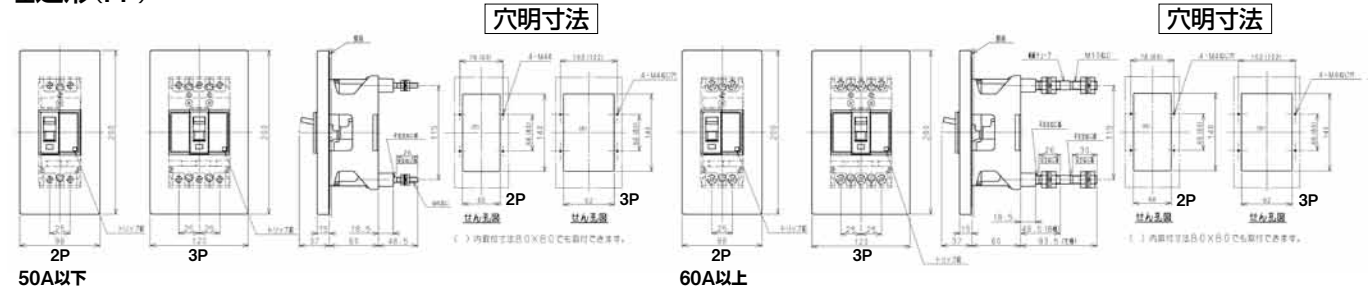

外形寸法図・動作特性曲線

■B-102FD、B-103FD

単位：mm

表面形

裏面形(SD)

埋込形(FP)

B-102FD、B-103FD (15A~30A)

B-102FD、B-103FD (40A~100A)

パールテクト  
ブレーカ  
安全ブレーカ  
Eシリーズ  
ボックス  
ブレーカ  
単3中性線  
欠相保護付  
太陽光発電  
システム用  
電気温水器用  
ミニコイル  
ブレーカ  
FKシリーズ  
耐熱形  
Wシリーズ  
漏電警報付  
無負荷時遮断機能付  
ミニプロテクタ  
スイッチ員振替  
外形寸法図  
動作特性曲線  
補修用  
生産終了品