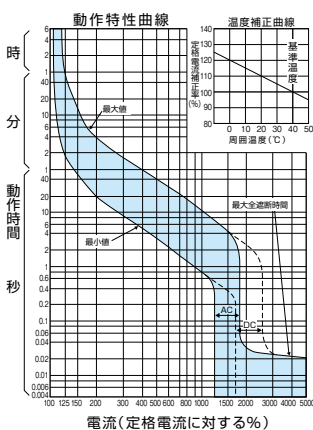

■B-62FB、B-63FB

表面形

( )は50A以下

裏面形(SD)

埋込形(FP)

B-62FB、B-63FB

A

パルテック  
ブレーカ