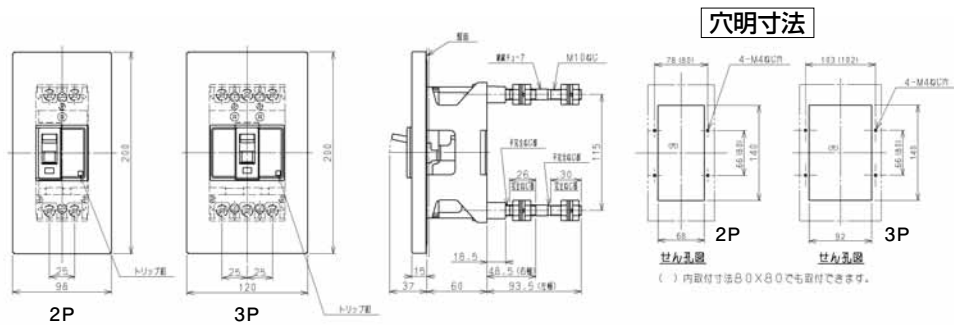

■B-62FB、B-63FB

表面形

( )は50A以下

裏面形(SD)

埋込形(FP)

B-62FB、B-63FB

A

パルテック  
ブレーカ