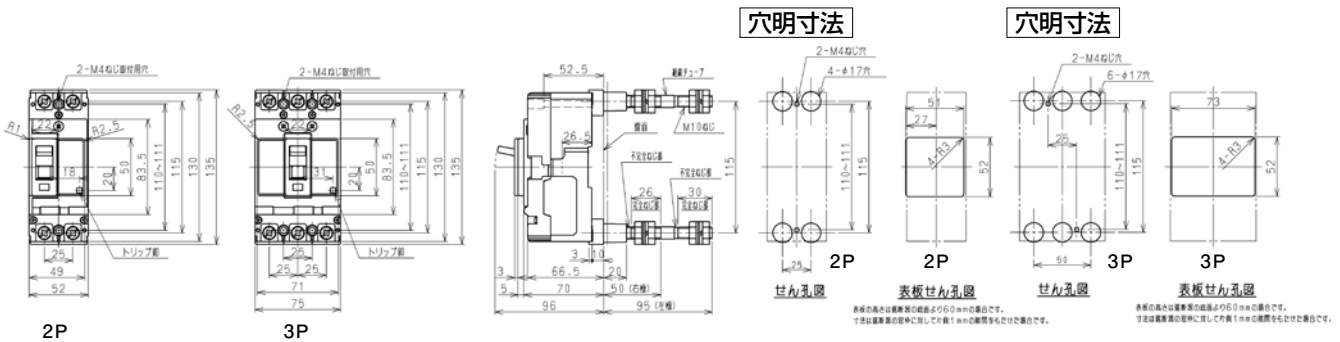

■B-62FB、B-63FB

表面形

( )は50A以下

裏面形(SD)

埋込形(FP)

B-62FB、B-63FB

A

パルテック  
ブレーカ