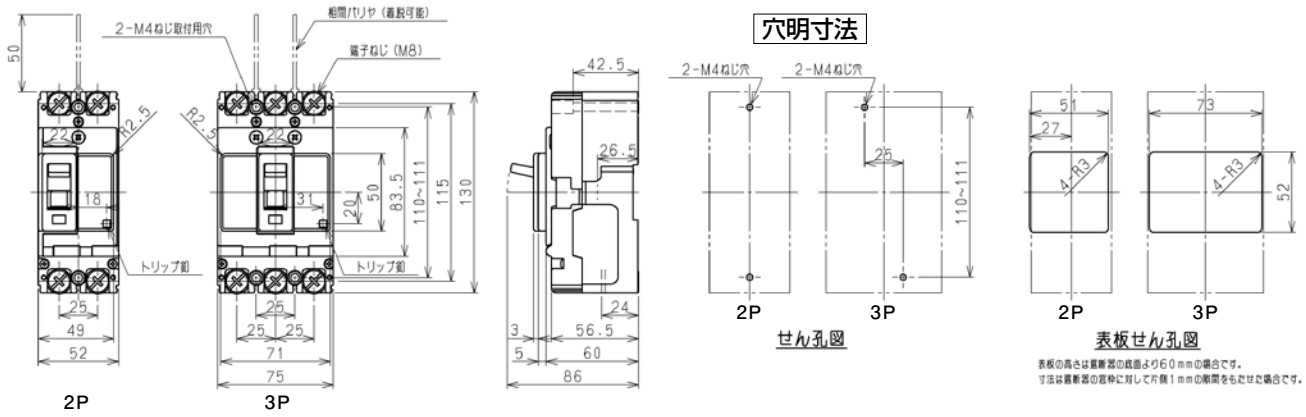

■B-62FB、B-63FB

表面形

( )は50A以下

裏面形(SD)

埋込形(FP)

B-62FB、B-63FB

A

パルテック  
ブレーカ