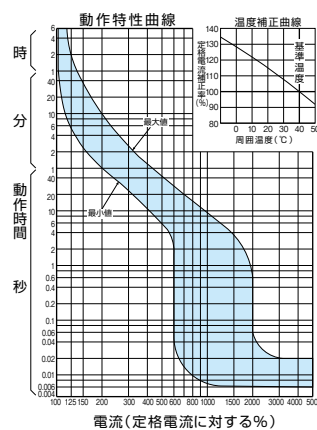

■BU-223・1EA、BU-253・1EA

単位：mm

過電圧検出リード線付

表面形

裏面形(SD)

埋込形(FP)

BU-223・1EA

BU-253・1EA