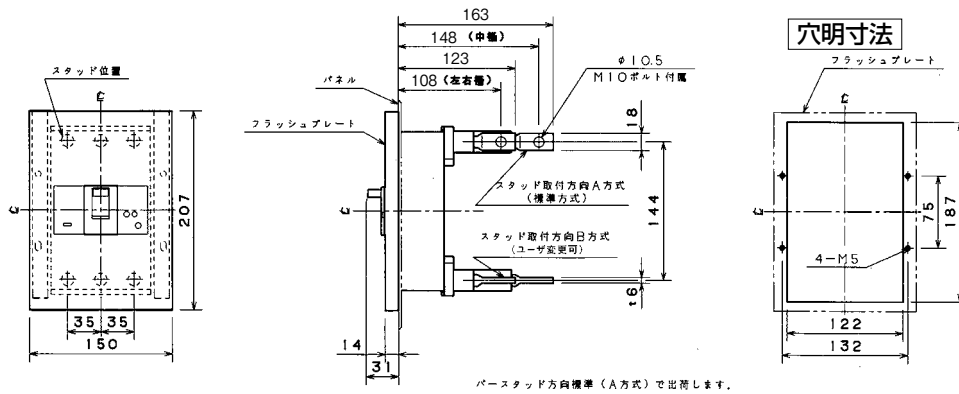

■BU-223・1EA、BU-253・1EA

単位：mm

過電圧検出リード線付

表面形

裏面形(SD)

埋込形(FP)

BU-223・1EA

BU-253・1EA