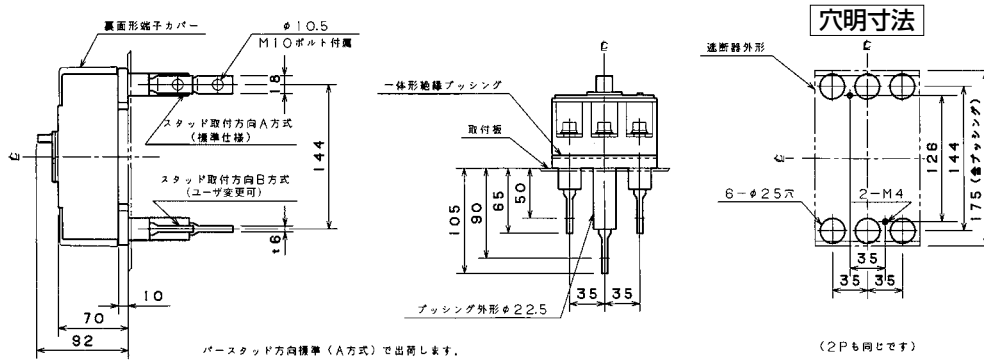

■BU-223・1EA、BU-253・1EA

単位：mm

過電圧検出リード線付

表面形

裏面形(SD)

埋込形(FP)

BU-223・1EA

BU-253・1EA

A

パールテクト
ブレイカ

安全ブレイカ
Eシリーズ

ボックス
ブレイカ

単3中性線
欠相保護付

太陽光発電
システム用

電気温水器用

ミニ
ブレイカ