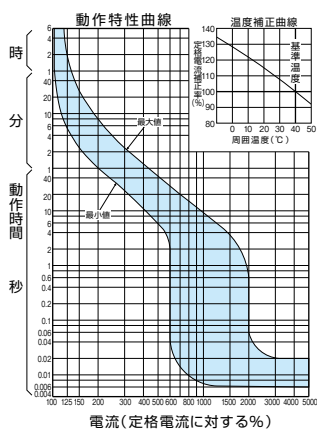

■BU-223・1EA、BU-253・1EA

単位：mm

過電圧検出リード線付

表面形

裏面形(SD)

埋込形(FP)

BU-223・1EA

BU-253・1EA