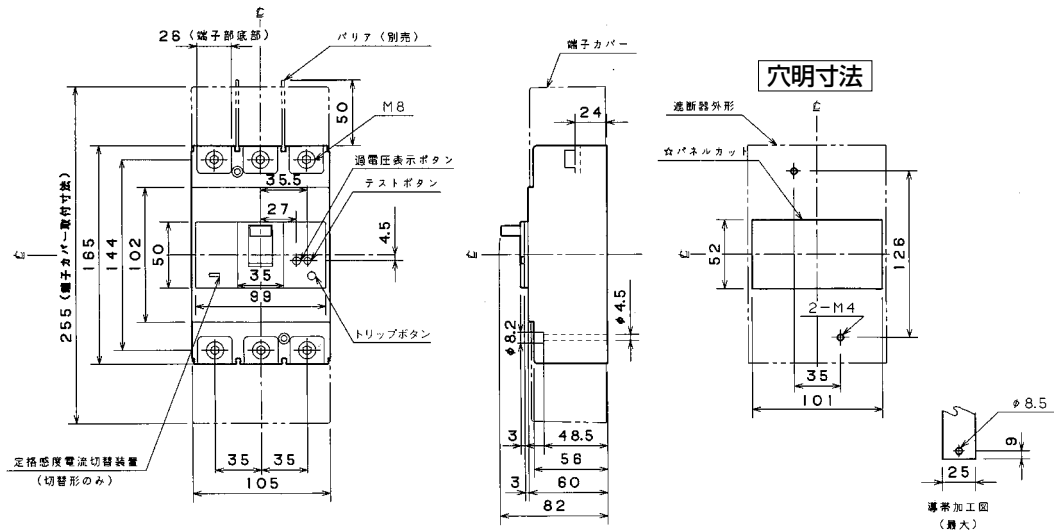

■BU-223・1EA、BU-253・1EA

単位：mm

過電圧検出リード線付

表面形

裏面形(SD)

埋込形(FP)

BU-223・1EA

BU-253・1EA