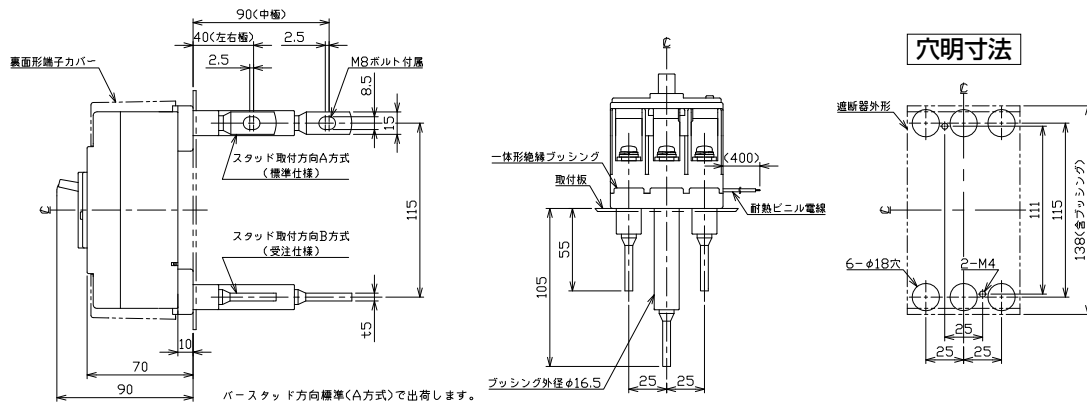

外形寸法図・動作特性曲線

■BU-123・1EC、BU-153・1EC

単位：mm

過電圧検出リード線付

表面形

裏面形(SD)

埋込形(FP)

BU-123・1EC

BU-153・1EC

パールテクト
 ブレーカ
 Eシリーズ
 安全ブレーカ
 ボックス
 ブレーカ
 単3中性線
 欠相保護付
 太陽光発電
 システム用
 電気温水器用
 ミニコール
 ブレーカ
 Fシリーズ
 Kシリーズ
 Wシリーズ
 耐熱形
 漏電警報付
 無負荷時遮断機能付
 ミニプロテクタ
 スイッチ負振番
 外形寸法図
 動作特性曲線
 補修用
 生産終了品