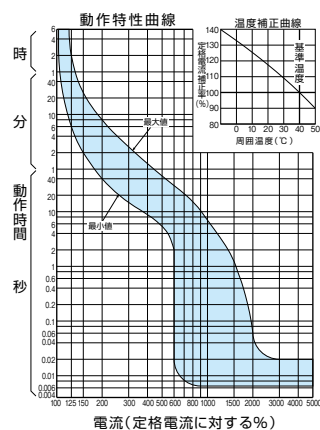

パールテクト
ブレーカ
Eシリーズ
安全ブレーカ
ボックス
ブレーカ
単3中性線
欠相保護付
太陽光発電
システム用
電気温水器用
ミニコール
ブレーカ
Fシリーズ
Kシリーズ
Wシリーズ
耐熱形
漏電警報付
無負荷時遮断機能付
ミニプロテクタ
スイッチ負振番
外形寸法図
動作特性曲線
補修用
生産終了品