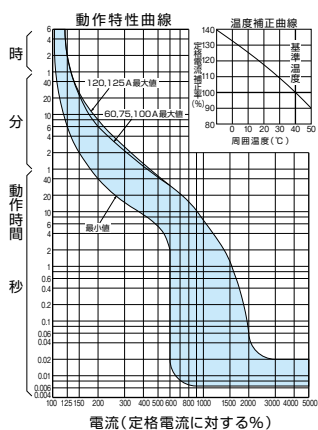

パールテクト
ブレーカ
Eシリーズ
安全ブレーカ
ボックス
ブレーカ
単3中性線
欠相保護付
太陽光発電
システム用
電気温水器用
ミニコール
ブレーカ
Fシリーズ
Kシリーズ
Wシリーズ
耐熱形
漏電警報付
無負荷時遮断機能付
ミニプロテクタ
スイッチ負振番
外形寸法図
動作特性曲線
補修用
生産終了品