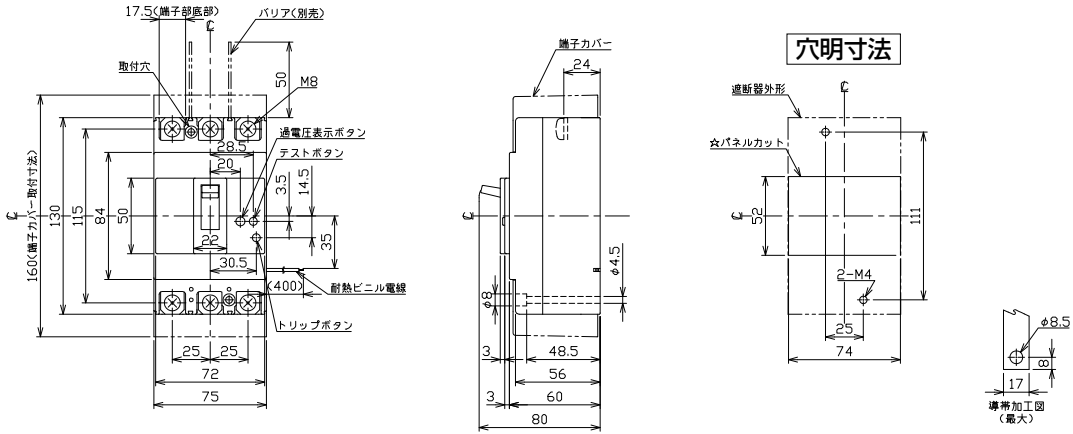

外形寸法図・動作特性曲線

■BU-123・1EC、BU-153・1EC

単位：mm

過電圧検出リード線付

表面形

裏面形(SD)

埋込形(FP)

BU-123・1EC

BU-153・1EC

パールテクト
 ブレーカ
 Eシリーズ
 安全ブレーカ
 ボックス
 ブレーカ
 単3中性線
 欠相保護付
 太陽光発電
 システム用
 電気温水器用
 ミニコール
 ブレーカ
 Fシリーズ
 Kシリーズ
 Wシリーズ
 耐熱形
 漏電警報付
 無負荷時遮断機能付
 ミニプロテクタ
 スイッチ負振番
 外形寸法図
 動作特性曲線
 補修用
 生産終了品