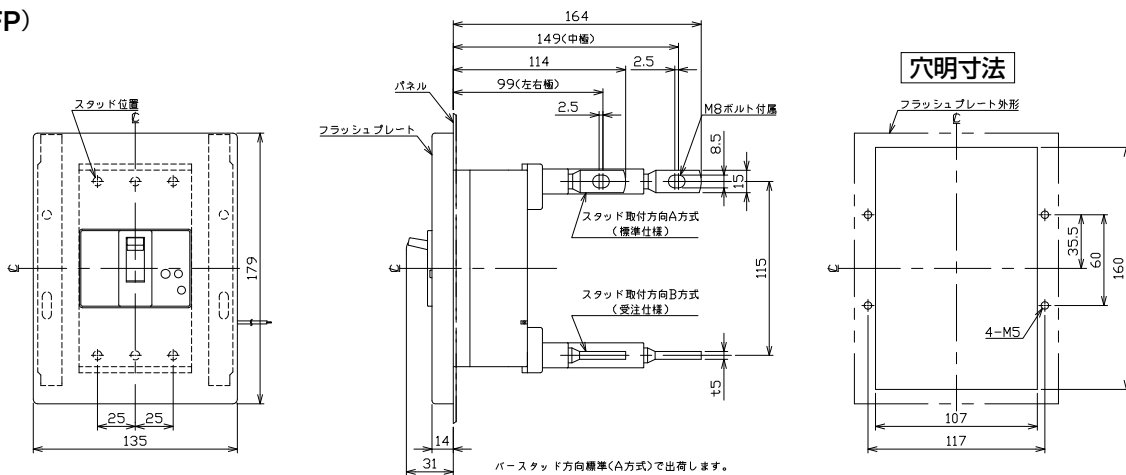

外形寸法図・動作特性曲線

■BU-123・1EC、BU-153・1EC

単位：mm

過電圧検出リード線付

表面形

裏面形(SD)

埋込形(FP)

BU-123・1EC

BU-153・1EC

パールテクト
 ブレーカ
 Eシリーズ
 安全ブレーカ
 ボックス
 ブレーカ
 単3中性線
 欠相保護付
 太陽光発電
 システム用
 電気温水器用
 ミニコール
 ブレーカ
 Fシリーズ
 Kシリーズ
 Wシリーズ
 耐熱形
 漏電警報付
 無負荷時遮断機能付
 ミニプロテクタ
 スイッチ負振番
 外形寸法図
 動作特性曲線
 補修用
 生産終了品