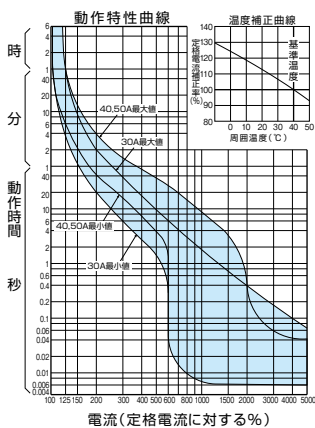

外形寸法図・動作特性曲線

■BU-53・1EC、BU-63・1EC、BU-53・1ECS、BU-63・1ECS

単位：mm

過電圧検出リード線付

表面形

[ ]は60A

BU-53・1EC、BU-53・1ECS

BU-63・1EC、BU-63・1ECS