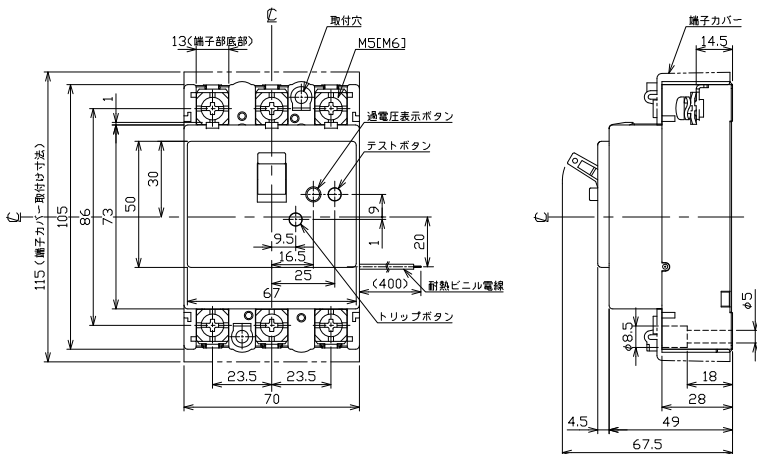

外形寸法図・動作特性曲線

■BU-53・1EC、BU-63・1EC、BU-53・1ECS、BU-63・1ECS

単位：mm

過電圧検出リード線付

表面形

[ ]は60A

BU-53・1EC、BU-53・1ECS

BU-63・1EC、BU-63・1ECS

■BU-52NS (パールテクト専用・参考)

単位：mm

パールテクト  
ブレーカ  
安全ブレーカ  
Eシリーズ  
ボックス  
ブレーカ  
単3中性線  
欠相保護付  
太陽光発電  
システム用  
電気温水器用  
ミニコール  
ブレーカ  
Fシリーズ  
Wシリーズ  
耐熱形  
漏電警報付  
無負荷時遮断機能付  
ミニプロテクタ  
スイッチ員振番  
外形寸法図  
動作特性曲線  
補修用  
生産終了品