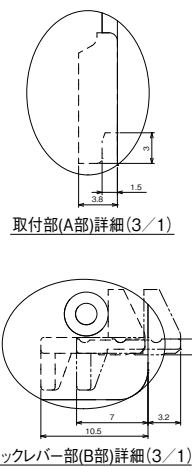

外形寸法図・動作特性曲線

■BU-53・1EC、BU-63・1EC、BU-53・1ECS、BU-63・1ECS

単位：mm

過電圧検出リード線付

表面形

[ ]は60A

BU-53・1EC、BU-53・1ECS

BU-63・1EC、BU-63・1ECS

■BU-52NS (パールテクト専用・参考)

単位：mm

パールテクト  
ブレーカ  
安全ブレーカ  
Eシリーズ  
ボックス  
ブレーカ  
単3中性線  
欠相保護付  
太陽光発電  
システム用  
電気温水器用  
ミニコール  
ブレーカ  
Fシリーズ  
Wシリーズ  
耐熱形  
漏電警報付  
無負荷時遮断機能付  
ミニプロテクタ  
スイッチ員振番  
外形寸法図  
動作特性曲線  
補修用  
生産終了品