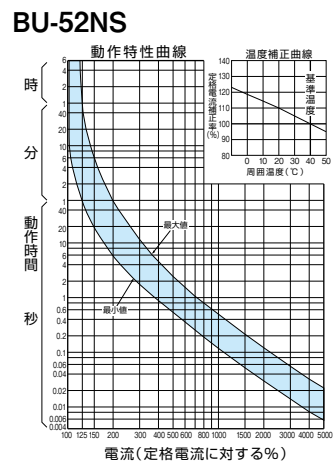

■BU-52NS (パールテクト専用・参考)

単位：mm

パールテクト
ブレーカ
安全ブレーカ
Eシリーズ
ボックス
ブレーカ
単3中性線
欠相保護付
太陽光発電
システム用
電気温水器用
ミニコール
ブレーカ
Fシリーズ
Wシリーズ
耐熱形
漏電警報付
無負荷時遮断機能付
ミニプロテクタ
スイッチ員振番
外形寸法図
動作特性曲線
補修用
生産終了品