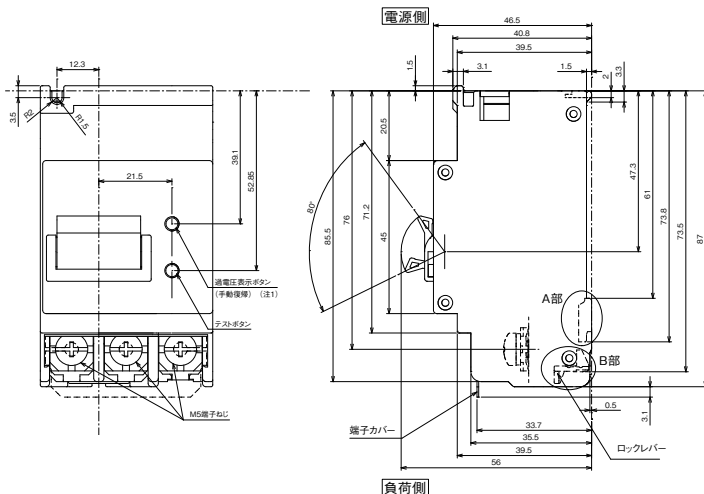

外形寸法図・動作特性曲線

■BU-53・1EC、BU-63・1EC、BU-53・1ECS、BU-63・1ECS

単位：mm

過電圧検出リード線付

表面形

[ ]は60A

BU-53・1EC、BU-53・1ECS

BU-63・1EC、BU-63・1ECS

■BU-52NS (パールテクト専用・参考)

単位：mm

パールテクト  
ブレーカ  
安全ブレーカ  
Eシリーズ  
ボックス  
ブレーカ  
単3中性線  
欠相保護付  
太陽光発電  
システム用  
電気温水器用  
ミニコール  
ブレーカ  
Fシリーズ  
Wシリーズ  
耐熱形  
漏電警報付  
無負荷時遮断機能付  
ミニプロテクタ  
スイッチ員振番  
外形寸法図  
動作特性曲線  
補修用  
生産終了品