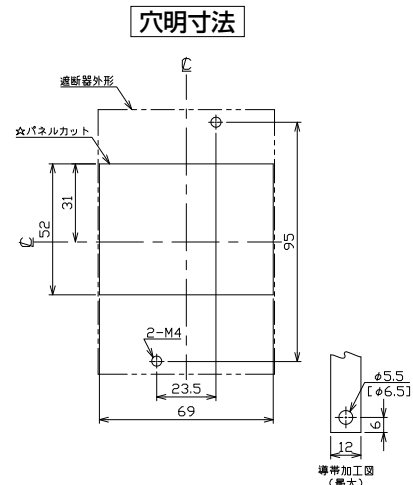

外形寸法図・動作特性曲線

■BU-53・1EC、BU-63・1EC、BU-53・1ECS、BU-63・1ECS

単位：mm

過電圧検出リード線付

表面形

[ ]は60A

BU-53・1EC、BU-53・1ECS

BU-63・1EC、BU-63・1ECS

■BU-52NS (パールテクト専用・参考)

単位：mm

パールテクト  
ブレーカ  
安全ブレーカ  
Eシリーズ  
ボックス  
ブレーカ  
単3中性線  
欠相保護付  
太陽光発電  
システム用  
電気温水器用  
ミニコール  
ブレーカ  
Fシリーズ  
Wシリーズ  
耐熱形  
漏電警報付  
無負荷時遮断機能付  
ミニプロテクタ  
スイッチ員振番  
外形寸法図  
動作特性曲線  
補修用  
生産終了品