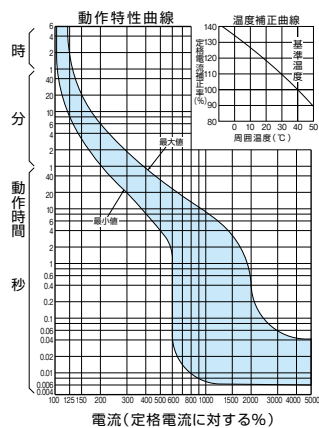

外形寸法図・動作特性曲線

■BU-53・1EC、BU-63・1EC、BU-53・1ECS、BU-63・1ECS

単位：mm

過電圧検出リード線付

表面形

[ ]は60A

BU-53・1EC、BU-53・1ECS

BU-63・1EC、BU-63・1ECS