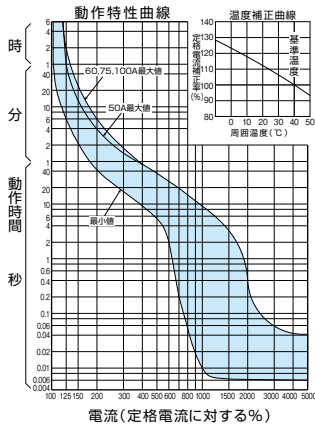

■B-102KC、B-103KC

A

B-102KC・B-103KC

パルテック
ブレーカ

安全ブレーカ
Eシリーズ

ボックス
ブレーカ

単3中性線
欠相保護付

太陽光発電
システム用