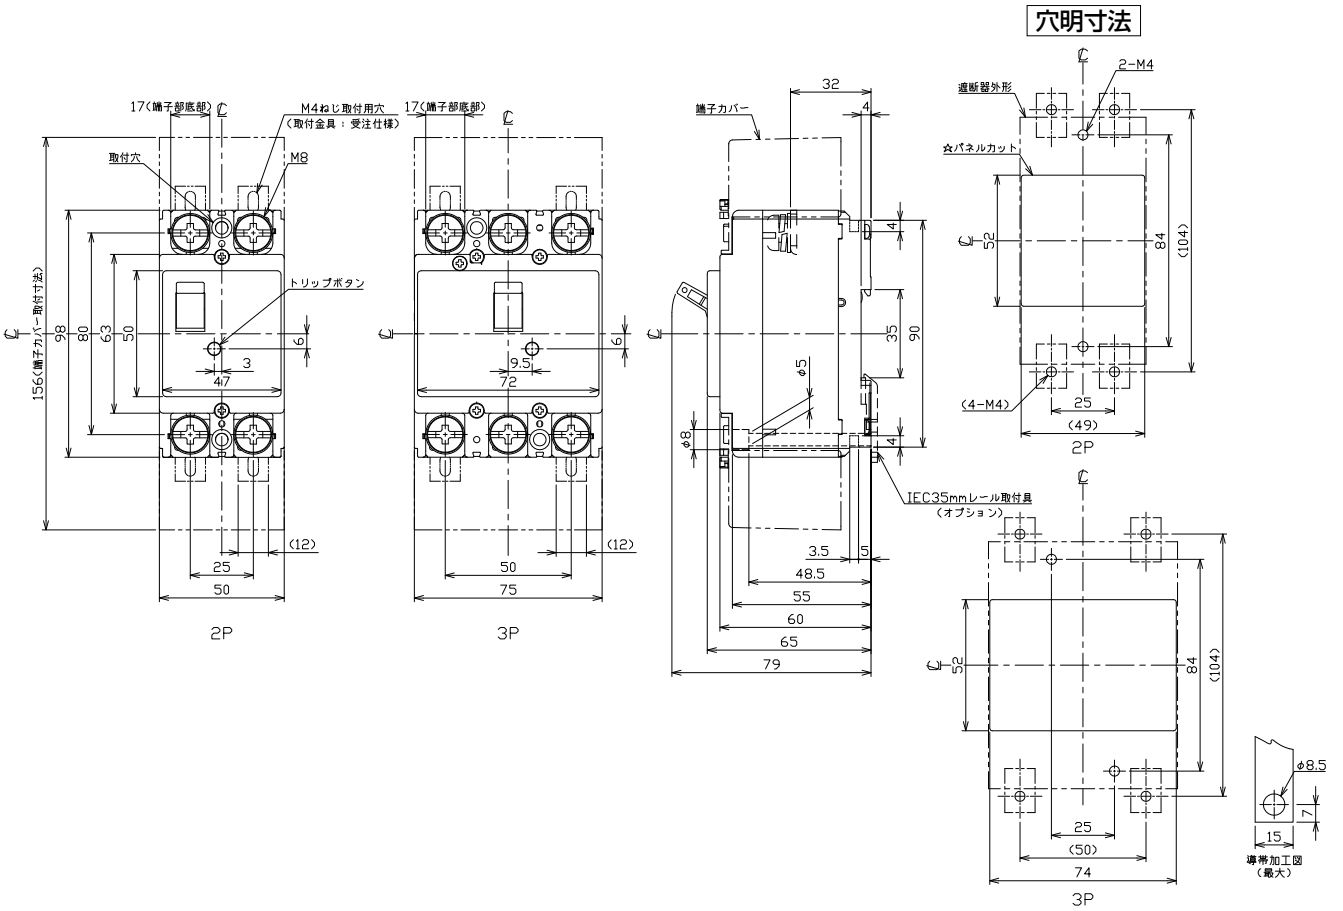

■B-102KC、B-103KC

A

B-102KC・B-103KC

パルテック
ブレーカ

安全ブレーカ
Eシリーズ

ボックス
ブレーカ

単3中性線
欠相保護付

太陽光発電
システム用

電気温水器用

ミニ
ブレーカ

F K
シリーズ

耐熱形
Wシリーズ

無負荷時遮断機能付
漏電警報付

ミクロテック
スイッチ見張番

外形寸法図
動作特性曲線

補修用
生産終了品