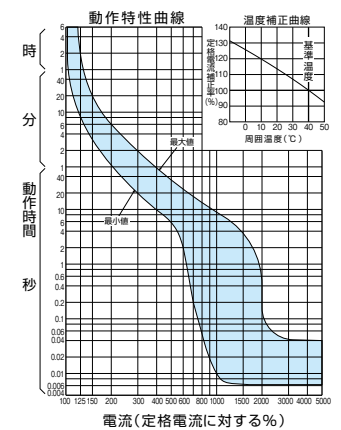

B-62KC、B-63KC