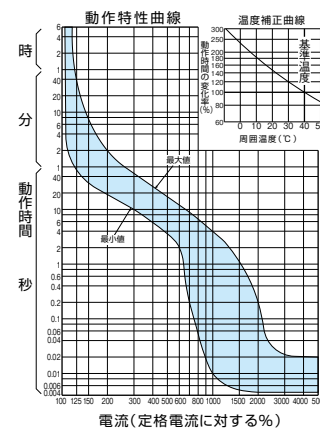

M-33KC、M-53KC、
B-32KC(3.5.10A)、B-52KC(3.5.10A)