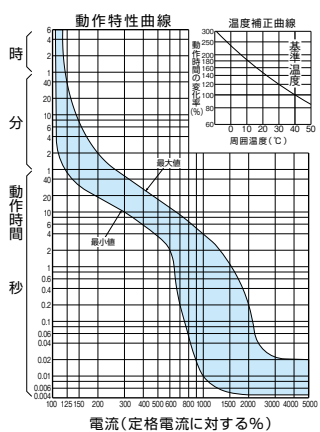

外形寸法図・動作特性曲線

■B-32KC、B-33KC、M-33KC、M-53KC、B-52KC、B-53KC、B-62KC、B-63KC、B-52MKC

単位：mm

[ ]は60A

B-52MKC

パールテクト
ブレーカ

安全ブレーカ
Eシリーズ

ボックス
ブレーカ

単3中性線
欠相保護付

太陽光発電
システム用

電気温水器用

ミニ
ブレーカ

Kシリーズ

Fシリーズ

耐熱形
Wシリーズ

漏電警報付
無負荷時遮断機能付

ミニプロテクト
スイッチ員張番

外形寸法図
動作特性曲線

補修用
生産終了品