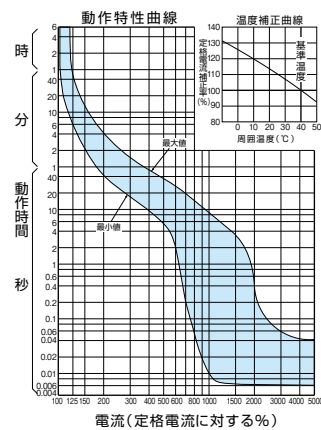

B-52KC(40.50A)、
B-53KC(40.50A)