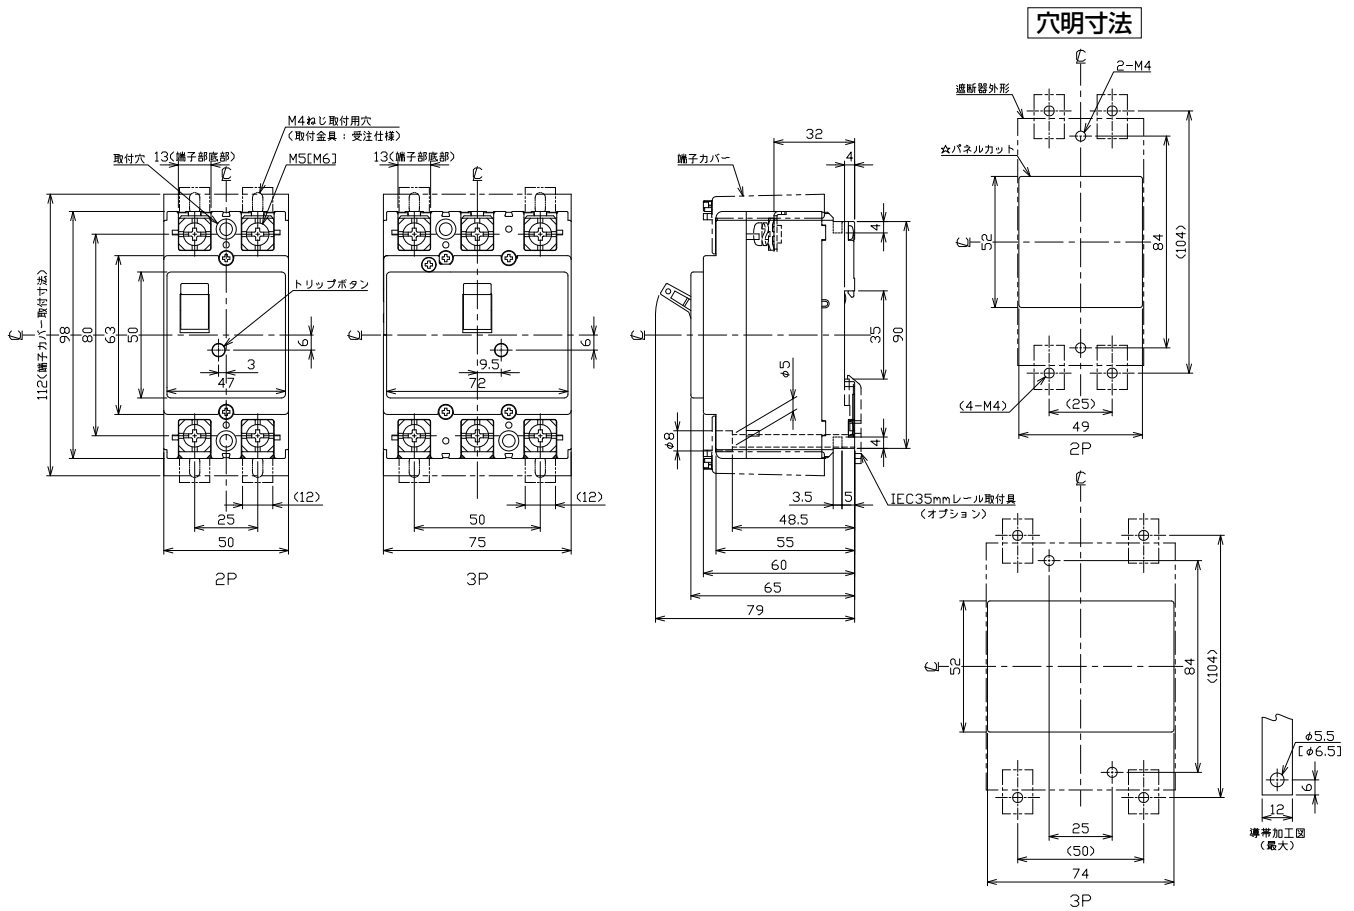

外形寸法図・動作特性曲線

■B-32KC、B-33KC、M-33KC、M-53KC、B-52KC、B-53KC、B-62KC、B-63KC、B-52MKC

単位：mm

[]は60A

B-32KC(15.20.30A)、B-33KC、
B-52KC(15.20.30A)、B-53KC(15.20.30A)

B-52KC(40.50A)、
B-53KC(40.50A)

M-33KC、M-53KC、
B-32KC(3.5.10A)、B-52KC(3.5.10A)