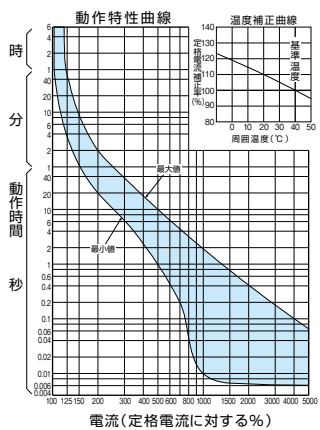

B-32KC(15.20.30A)、B-33KC、
B-52KC(15.20.30A)、B-53KC(15.20.30A)

B-52MKC