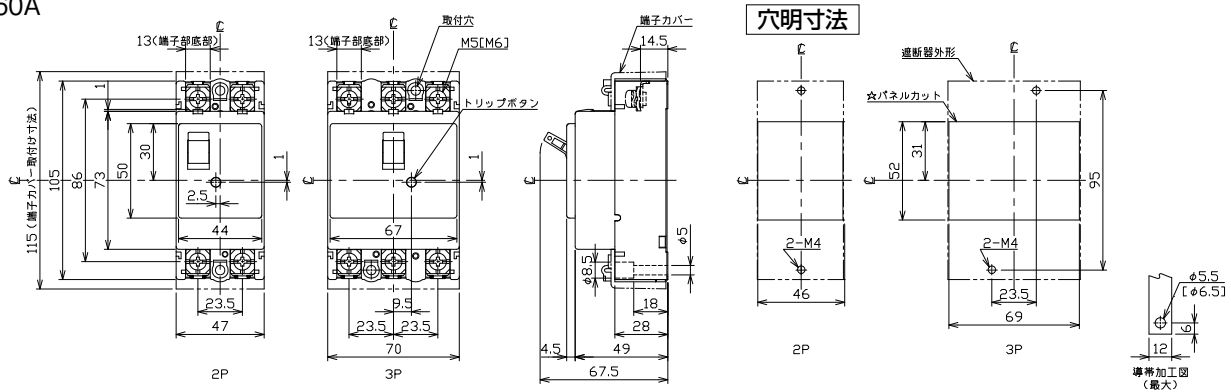

外形寸法図・動作特性曲線

■B-32EC、B-33EC、B-52EC、B-53EC、B-62EC、B-63EC、B-33MEC、B-52MEC

単位：mm

表面形  
[ ]は60A

裏面形(SD)

埋込形(FP)

B-32EC(15, 20, 30A)、B-33EC  
B-52EC(15, 20, 30A)、B-53EC(15, 20, 30A)

B-52EC(40, 50A)、  
B-53EC(40, 50A)

B-62EC、B-63EC

B-32EC(3, 5, 10A)、  
B-33MEC、B-52MEC

パールテクト  
ブレーカ  
安全ブレーカ  
Eシリーズ  
ボックス  
ブレーカ  
単3中性線  
欠相保護付  
太陽光発電  
システム用  
電気温水器用  
ミニコール  
ブレーカ  
FKシリーズ  
耐熱形  
漏電警報付  
無負荷時遮断機能付  
ミニプロテクタ  
スイッチ員振番  
外形寸法図  
動作特性曲線  
補修用  
生産終了品