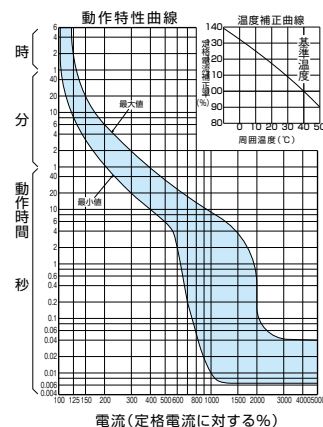

パールテクト
ブレーカ
安全ブレーカ
Eシリーズ
ボックス
ブレーカ
単3中性線
欠相保護付
太陽光発電
システム用
電気温水器用
ミニコール
ブレーカ
FKシリーズ
耐熱形
漏電警報付
無負荷時遮断機能付
ミニプロテクタ
スイッチ員振番
外形寸法図
動作特性曲線
補修用
生産終了品