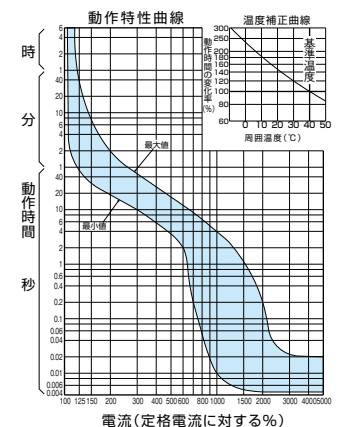

パールテクト
ブレーカ
安全ブレーカ
Eシリーズ
ボックス
ブレーカ
単3中性線
欠相保護付
太陽光発電
システム用
電気温水器用
ミニコール
ブレーカ
FKシリーズ
耐熱形
漏電警報付
無負荷時遮断機能付
ミニプロテクタ
スイッチ員振番
外形寸法図
動作特性曲線
補修用
生産終了品