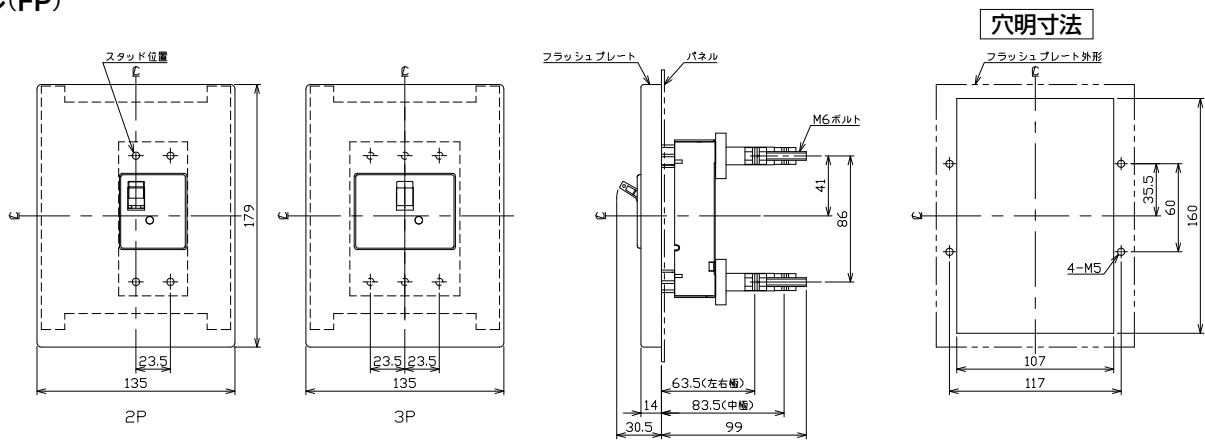

外形寸法図・動作特性曲線

■B-32EC、B-33EC、B-52EC、B-53EC、B-62EC、B-63EC、B-33MEC、B-52MEC

単位：mm

表面形  
[ ]は60A

裏面形(SD)

埋込形(FP)

B-32EC(15, 20, 30A)、B-33EC  
B-52EC(15, 20, 30A)、B-53EC(15, 20, 30A)

B-52EC(40, 50A)、  
B-53EC(40, 50A)

B-62EC、B-63EC

B-32EC(3, 5, 10A)、  
B-33MEC、B-52MEC

パールテクト  
ブレーカ  
安全ブレーカ  
Eシリーズ  
ボックス  
ブレーカ  
単3中性線  
欠相保護付  
太陽光発電  
システム用  
電気温水器用  
ミニコール  
ブレーカ  
FKシリーズ  
耐熱形  
漏電警報付  
無負荷時遮断機能付  
ミニプロテクタ  
スイッチ員振番  
外形寸法図  
動作特性曲線  
補修用  
生産終了品