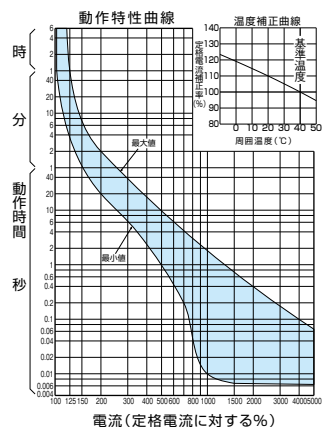

パールテクト
ブレーカ
安全ブレーカ
Eシリーズ
ボックス
ブレーカ
単3中性線
欠相保護付
太陽光発電
システム用
電気温水器用
ミニコール
ブレーカ
FKシリーズ
耐熱形
漏電警報付
無負荷時遮断機能付
ミニプロテクタ
スイッチ員振番
外形寸法図
動作特性曲線
補修用
生産終了品