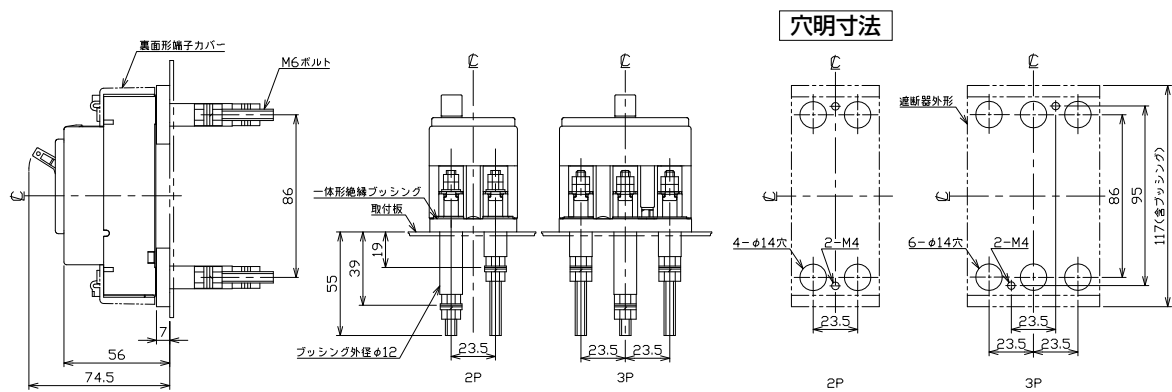

外形寸法図・動作特性曲線

■B-32EC、B-33EC、B-52EC、B-53EC、B-62EC、B-63EC、B-33MEC、B-52MEC

単位：mm

表面形  
[ ]は60A

裏面形(SD)

埋込形(FP)

B-32EC(15, 20, 30A)、B-33EC  
B-52EC(15, 20, 30A)、B-53EC(15, 20, 30A)

B-52EC(40, 50A)、  
B-53EC(40, 50A)

B-62EC、B-63EC

B-32EC(3, 5, 10A)、  
B-33MEC、B-52MEC

パールテクト  
ブレーカ  
安全ブレーカ  
Eシリーズ  
ボックス  
ブレーカ  
単3中性線  
欠相保護付  
太陽光発電  
システム用  
電気温水器用  
ミニコール  
ブレーカ  
FKシリーズ  
耐熱形  
漏電警報付  
無負荷時遮断機能付  
ミニプロテクタ  
スイッチ員振番  
外形寸法図  
動作特性曲線  
補修用  
生産終了品