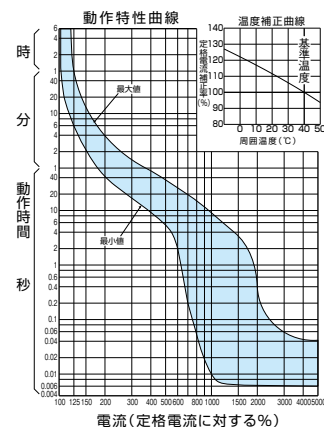

パールテクト
ブレーカ
安全ブレーカ
Eシリーズ
ボックス
ブレーカ
単3中性線
欠相保護付
太陽光発電
システム用
電気温水器用
ミニコール
ブレーカ
FKシリーズ
耐熱形
漏電警報付
無負荷時遮断機能付
ミニプロテクタ
スイッチ員振番
外形寸法図
動作特性曲線
補修用
生産終了品