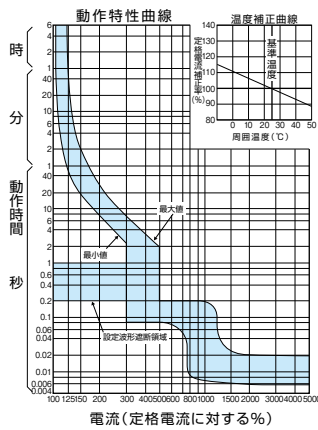

BCT-1H

■M-3BC