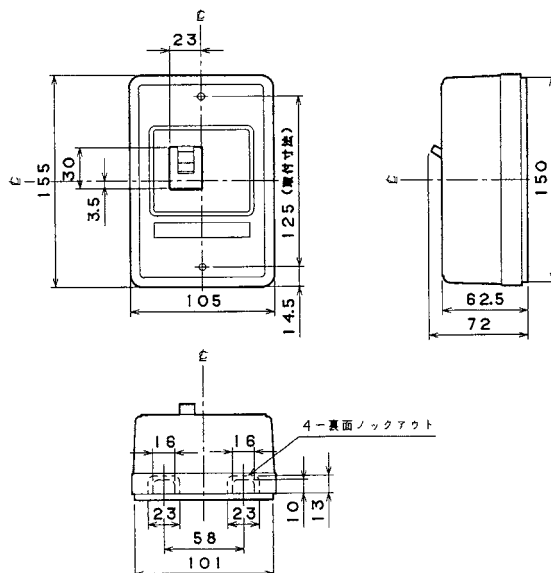

■BCT-1H

BCT-1H

■M-3BC

M-3BC

A

パールテクト
ブレーカ

安全ブレーカ
Eシリーズ

ボックス
ブレーカ

単3中性線
欠相保護付

太陽光発電
システム用

電気温水器用

マイコロール
ブレーカ

Kシリーズ
Fシリーズ

Wシリーズ
耐熱形

漏電警報付
無負荷時遮断機能付

ミiproテクタ
スイッチ見張番

外形寸法図
動作特性曲線

補修用
生産終了品