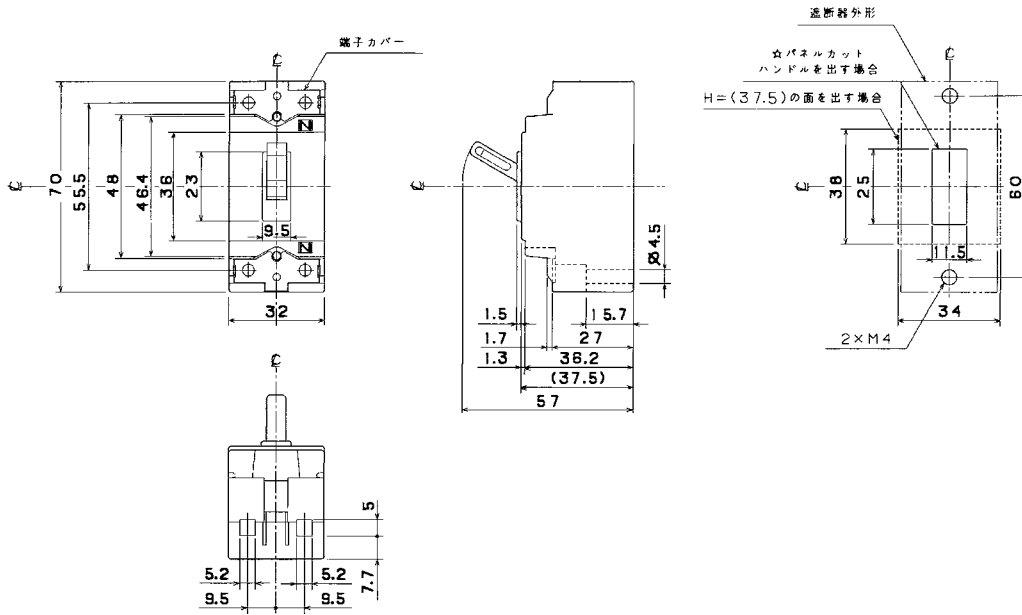

■BCT-1H

BCT-1H

■M-3BC

M-3BC

A

パールテクト  
ブレーカ

安全ブレーカ  
Eシリーズ

ボックス  
ブレーカ

外形寸法図  
動作特性曲線

補修用  
生産終了品