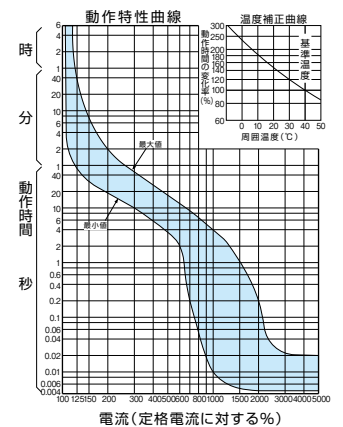

■BCT-1H

BCT-1H

■M-3BC

M-3BC

A

パールテクト  
ブレーカ

安全ブレーカ  
Eシリーズ

ボックス  
ブレーカ

外形寸法図  
動作特性曲線

補修用  
生産終了品