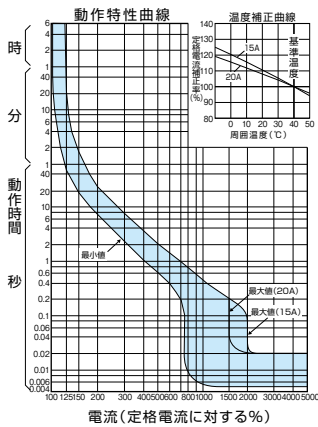

■BC-1HEA、BC-2HEA、B-1HEA、B-2HEA、B-2HA、B-1EA、B-2EA

単位：mm

BC-1HEA、BC-2HEA

B-1HEA、B-2HEA

B-1EA

B-2EA

B-2HA

パールテクト  
フレキカ  
安全ブレーカ  
Eシリーズ  
ボックス  
ブレーカ  
単3中性線  
欠相保護付  
太陽光発電  
システム用  
電気温水器用  
ミニ  
ブレーカ  
Kシリーズ  
Fシリーズ  
耐熱形  
Wシリーズ  
漏電警報付  
無負荷時遮断機能付  
ミニプロテクタ  
スイッチ員装置  
外形寸法図  
動作特性曲線  
補修用  
生産終了品