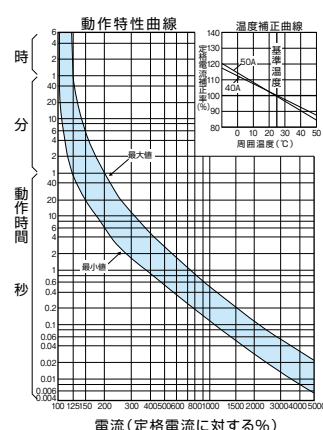

■BC-1HEA、BC-2HEA、B-1HEA、B-2HEA、B-2HA、B-1EA、B-2EA

単位：mm

BC-1HEA、BC-2HEA

B-1HEA、B-2HEA

B-1EA

B-2EA

B-2HA

パールテクト  
フレキカ  
安全ブレーカ  
Eシリーズ  
ボックス  
ブレーカ  
単3中性線  
欠相保護付  
太陽光発電  
システム用  
電気温水器用  
ミニ  
ブレーカ  
Kシリーズ  
Fシリーズ  
耐熱形  
Wシリーズ  
漏電警報付  
無負荷時遮断機能付  
ミニプロテクタ  
スイッチ員装置  
外形寸法図  
動作特性曲線  
補修用  
生産終了品