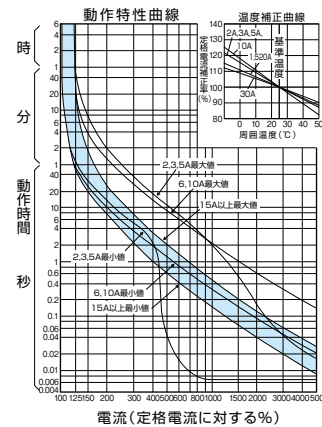

■BC-1HEA、BC-2HEA、B-1HEA、B-2HEA、B-2HA、B-1EA、B-2EA

単位：mm

BC-1HEA、BC-2HEA

B-1HEA、B-2HEA

B-1EA

B-2EA

B-2HA

パールテクト  
フレキカ  
安全ブレーカ  
Eシリーズ  
ボックス  
ブレーカ  
単3中性線  
欠相保護付  
太陽光発電  
システム用  
電気温水器用  
ミニ  
ブレーカ  
Kシリーズ  
Fシリーズ  
耐熱形  
Wシリーズ  
漏電警報付  
無負荷時遮断機能付  
ミニプロテクタ  
スイッチ員装置  
外形寸法図  
動作特性曲線  
補修用  
生産終了品