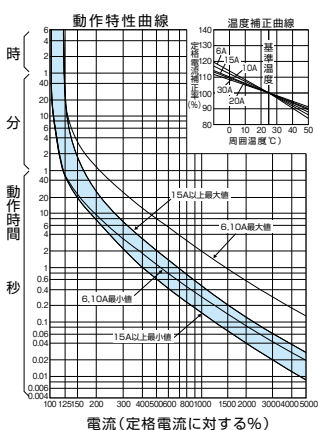

■BC-1HEA、BC-2HEA、B-1HEA、B-2HEA、B-2HA、B-1EA、B-2EA

単位：mm

BC-1HEA、BC-2HEA

B-1HEA、B-2HEA

B-1EA

B-2EA

B-2HA

パールテクト  
フレキカ  
安全ブレーカ  
Eシリーズ  
ボックス  
ブレーカ  
単3中性線  
欠相保護付  
太陽光発電  
システム用  
電気温水器用  
ミニ  
ブレーカ  
Kシリーズ  
Fシリーズ  
耐熱形  
Wシリーズ  
漏電警報付  
無負荷時遮断機能付  
ミニプロテクタ  
スイッチ員装置  
外形寸法図  
動作特性曲線  
補修用  
生産終了品