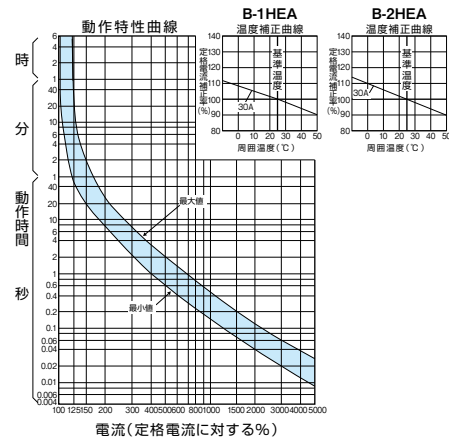

■BC-1HEA、BC-2HEA、B-1HEA、B-2HEA、B-2HA、B-1EA、B-2EA

単位：mm

BC-1HEA、BC-2HEA

B-1HEA、B-2HEA

B-1EA

B-2EA

B-2HA

パールテクト  
フレキカ  
安全ブレーカ  
Eシリーズ  
ボックス  
ブレーカ  
単3中性線  
欠相保護付  
太陽光発電  
システム用  
電気温水器用  
ミニ  
ブレーカ  
Kシリーズ  
Fシリーズ  
耐熱形  
Wシリーズ  
漏電警報付  
無負荷時遮断機能付  
ミニプロテクタ  
スイッチ員装置  
外形寸法図  
動作特性曲線  
補修用  
生産終了品