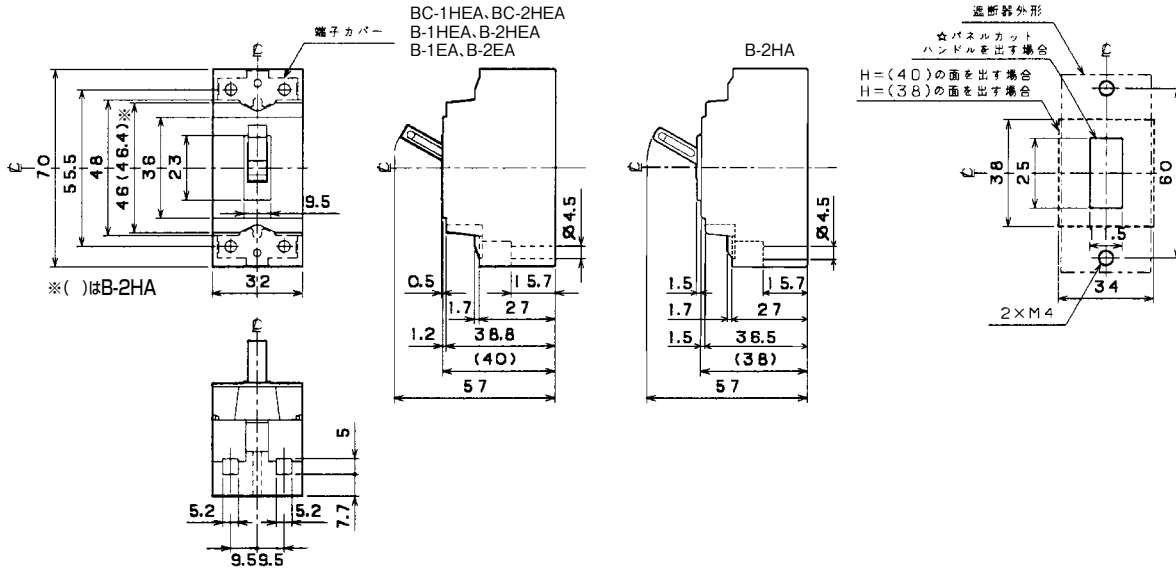

■BC-1HEA、BC-2HEA、B-1HEA、B-2HEA、B-2HA、B-1EA、B-2EA

単位：mm

BC-1HEA、BC-2HEA

B-1HEA、B-2HEA

B-1EA

B-2EA

B-2HA

パールテクト  
フレキカ  
安全ブレーカ  
Eシリーズ  
ボックス  
ブレーカ  
単3中性線  
欠相保護付  
太陽光発電  
システム用  
電気温水器用  
ミニ  
ブレーカ  
Kシリーズ  
Fシリーズ  
耐熱形  
Wシリーズ  
漏電警報付  
無負荷時遮断機能付  
ミニプロテクタ  
スイッチ員装置  
外形寸法図  
動作特性曲線  
補修用  
生産終了品