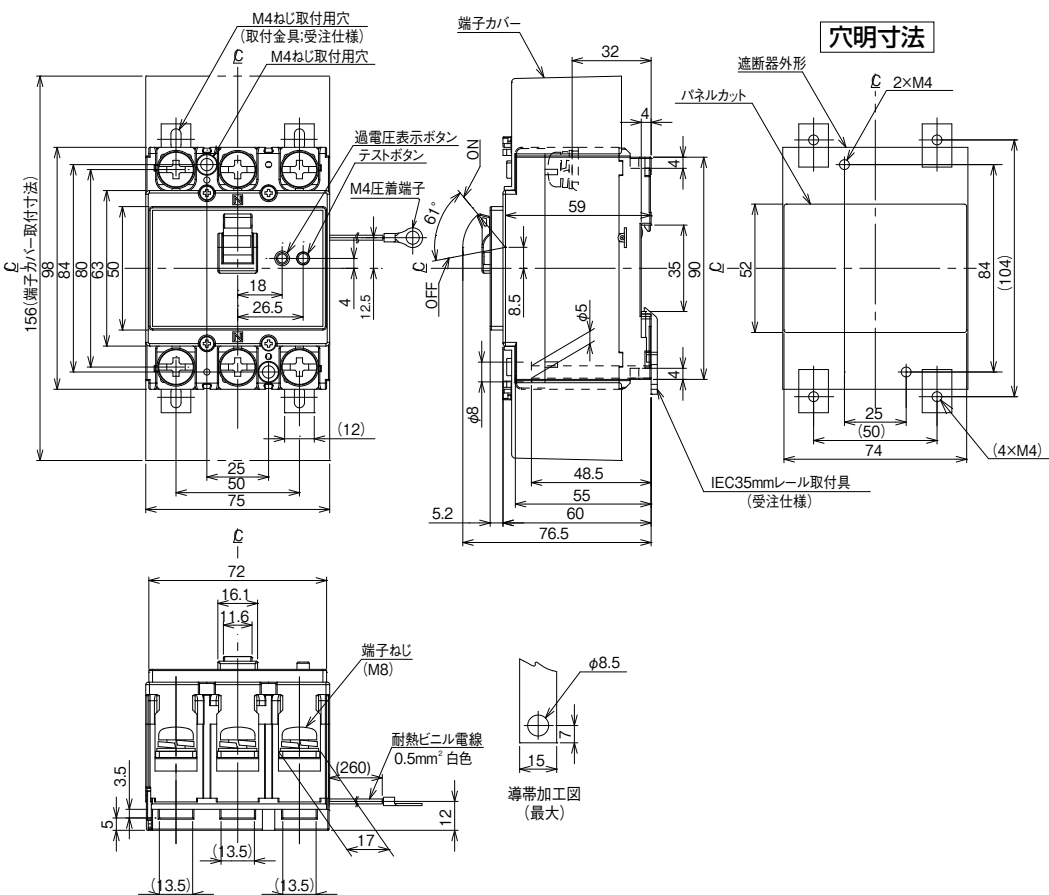

単位：mm

■BU-53・1HEC、BU-63・1HEC

表面形

[]は60A

BU-53・1HEC

BU-63・1HEC

■BU-103・1HKC

単位：mm

BU-103・1HKC

A

パルテクト
ブレーカ

安全ブレーカ
Eシリーズ

ボックス
ブレーカ

単3中性線
欠相保護付

太陽光発電
システム用

電気温水器用