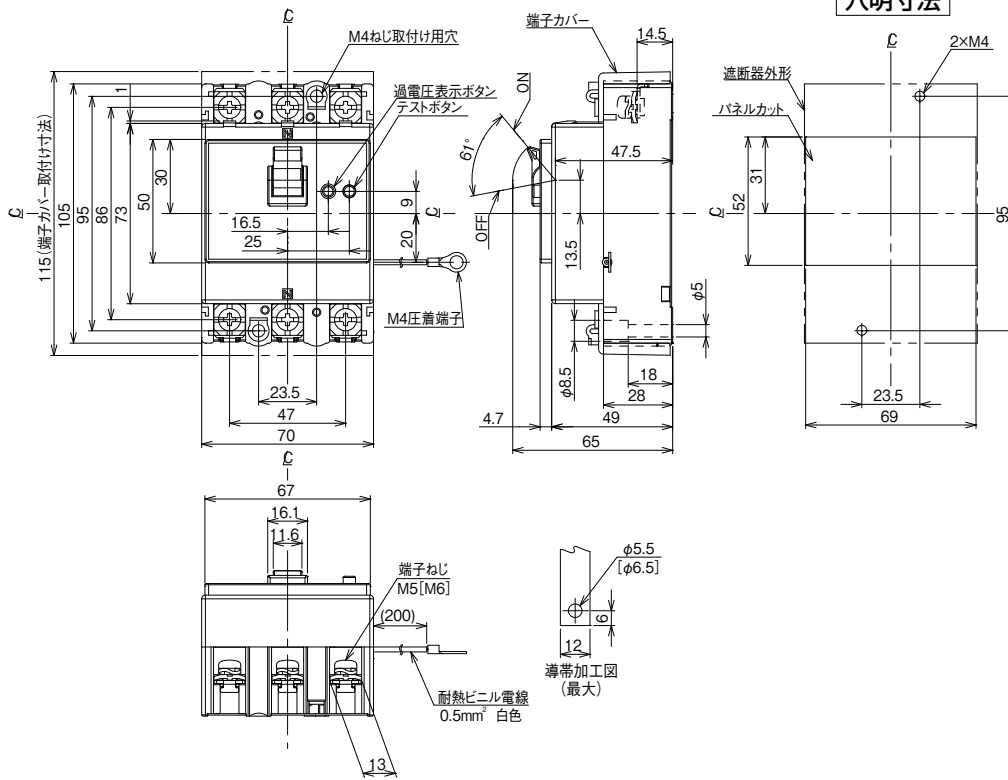

単位：mm

■BU-53・1HEC、BU-63・1HEC

表面形

[]は60A

BU-53・1HEC

BU-63・1HEC

■BU-103・1HKC

単位：mm

BU-103・1HKC

A

パルテクト
ブレーカ

安全ブレーカ
Eシリーズ

ボックス
ブレーカ

単3中性線
欠相保護付

太陽光発電
システム用

電気温水器用