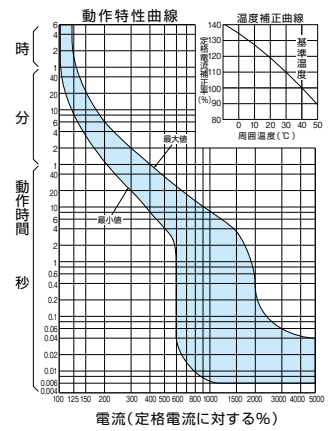

単位：mm

■BU-53・1HEC、BU-63・1HEC

表面形

[]は60A

BU-53・1HEC

BU-63・1HEC

■BU-103・1HKC

単位：mm