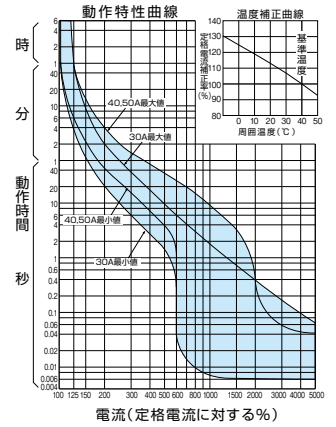

単位：mm

■BU-53・1HEC、BU-63・1HEC

表面形

[]は60A

BU-53・1HEC

BU-63・1HEC

■BU-103・1HKC

単位：mm