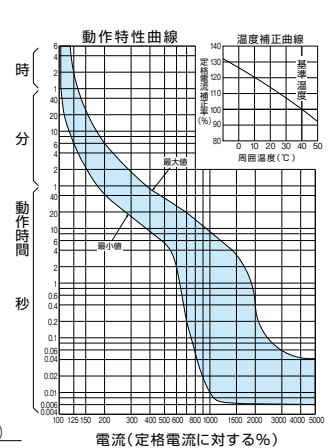

BU-103・1HKC

A

パルテクト
ブレーカ

安全ブレーカ
Eシリーズ

ボックス
ブレーカ

単3中性線
欠相保護付

太陽光発電
システム用

電気温水器用

ミニコル
ブレーカ

F K シリーズ

耐熱形
W シリーズ

漏電警報付
無負荷時遮断機能付

ミiproテクタ
スイッチ見張番

外形寸法図
動作特性曲線

補修用
生産終了品