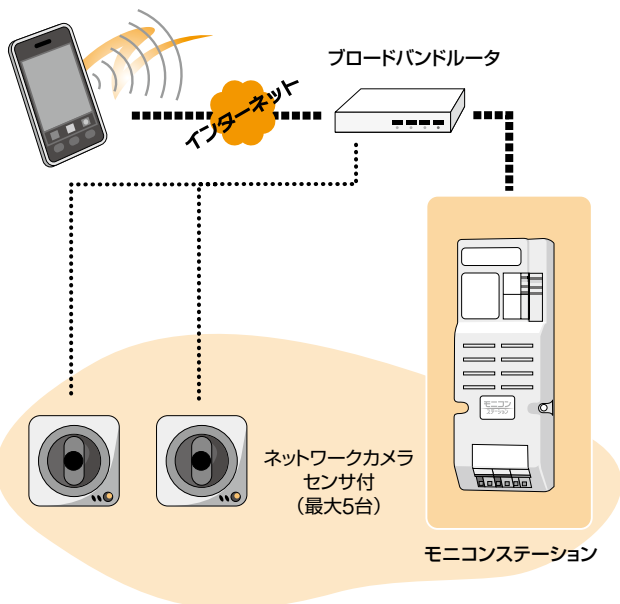

見えるので **あんしんプラン** ■ネットワークカメラで自宅のようすを生中継!

■自宅の様子をリアルタイムに!

外出中に気になる自宅の様子を画像で生中継するので、留守宅の安全確認ができて安心感が違います。

■来訪者を画像でチェック!

来客や侵入者があるとその画像を撮影、ケータイにメール送信するので、外出中でも画像で確認できます。

(ネットワークカメラをご用意いただきLAN内に設置することでインターネット上からごらんいただけます。)

※メールに画像を添付するものではありません。

見守る **あんしんプラン** ■センサと組み合わせて来訪者を撮影画像でチェック!

■センサが感知して自動送信!

侵入者や熱、煙、ガスなど各種センサで感知した情報を、ケータイにメールで自動送信、異常を即時にキャッチできます。

※メール送信機能：SMTP認証対応

(各種センサをご用意いただき、センサが反応したことをメールで発信) (できます。センサとカメラを組み合わせて撮影することもできます。)

あんしんモニコン

漏電リレー

一級漏電火災警報器

10Vテスター

電気工事チエッカ

ライターチエッカ

漏電遮断器用テスタ

アイステスタ