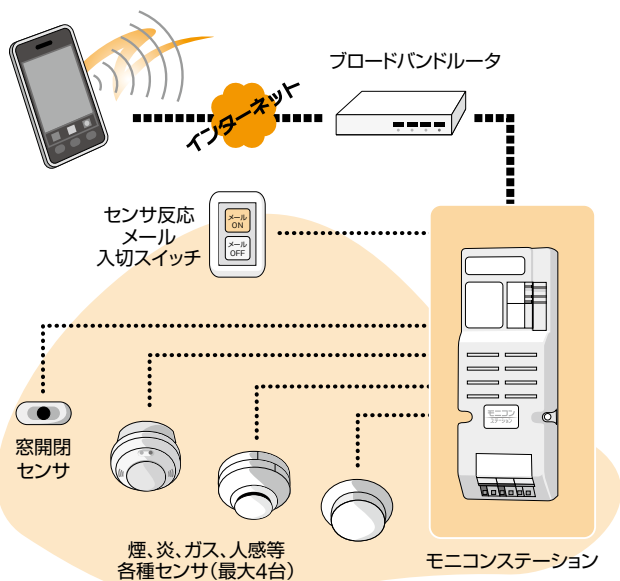

見えるので **あんしんプラン** ■ネットワークカメラで自宅のようすを生中継!

■自宅の様子をリアルタイムに!

外出中に気になる自宅の様子を画像で生中継するので、留守宅の安全確認ができて安心感が違います。

■来訪者を画像でチェック!

来客や侵入者があるとその画像を撮影、ケータイにメール送信するので、外出中でも画像で確認できます。

(ネットワークカメラをご用意いただきLAN内に設置することでインターネット上からごらんいただけます。)

※メールに画像を添付するものではありません。

見守る **あんしんプラン** ■センサと組み合わせて来訪者を撮影画像でチェック!

■センサが感知して自動送信!

侵入者や熱、煙、ガスなど各種センサで感知した情報を、ケータイにメールで自動送信、異常を即時にキャッチできます。

※メール送信機能：SMTP認証対応

(各種センサをご用意いただき、センサが反応したことをメールで発信) (できます。センサとカメラを組み合わせて撮影することもできます。)

あんしんモニコン

漏電リレー

一級漏電火災警報器

10Vテスター

電気工事チエッカ

ライターチエッカ

漏電遮断器用テスタ

アイステスタ