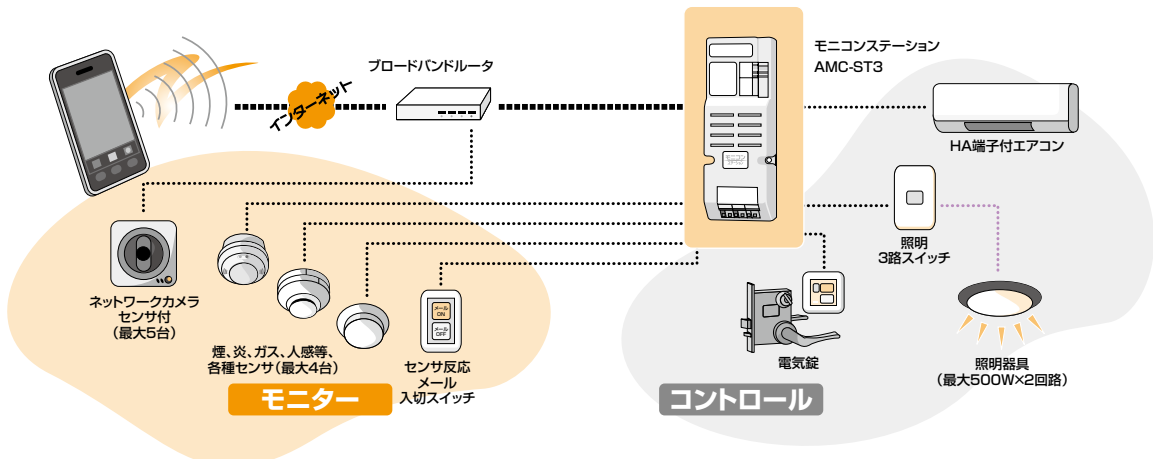

モニコンステーション(AMC-ST3)仕様

ソフトウェア	
認証方式 (セキュリティ)	ID、パスワードによる認証
ファームウェア アップデート	ユーザがパソコンを用いて弊社ホームページから プログラムをダウンロードし、設定画面においてプ ログラムを実行させることでアップデートを行う。
使用環境など	
使用周囲温度	0~40℃
使用周囲湿度	80%RH以下(ただし、結露のないこと)
接続可能な 照明器具	最大500W(ただしラインバータ蛍光 灯は最大200W)
接続可能な パソコン	WindowsXP、Vista、7(日本語版) MacOSX(日本語版)
接続可能な 携帯電話	docomo、au、Softbank (詳細は弊社HPでご確認ください)

※メール送信機能：SMTP認証対応

おすすめプラン **モニコンプラン** いつでも、どこからでもつながる「安全」と「快適」のフルプランです。