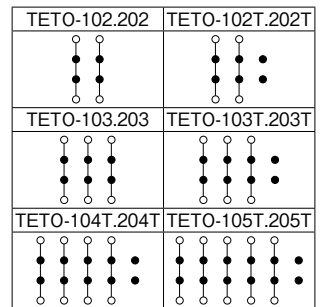

(屋内用)

端子	ご注文品番(型式)	標準価格(円)	キャビネット寸法(mm)			納期区分
			タテ	ヨコ	フカサ	
接地端子100A用×2(38mm²)	TETI-102	31,800	500	400	120	⑩
// ×3	TETI-103	38,800				⑩
// ×2、測定端子×2	TETI-102T	37,200				⑩
// ×3、 // ×2	TETI-103T	44,000	500	500	120	⑩
接地端子×4、測定端子×2	TETI-104T	55,100				⑩
接地端子×5、測定端子×2	TETI-105T	61,800				⑩
接地端子200A用×2(100mm²)	TETI-202	38,000	500	400	120	⑩
// ×3	TETI-203	47,900				⑩
// ×2、測定端子×2	TETI-202T	44,900				⑩
// ×3、 // ×2	TETI-203T	54,700	500	500	120	⑩
接地端子×4、測定端子×2	TETI-204T	68,600				⑩
接地端子200A用×5、測定端子×2	TETI-205T	81,000				⑩

■上記以外の仕様につきましては、別途お問い合わせください。
■屋内用の埋込形については別途お問い合わせください。

TETO 保護等級 IP44	キャビネット	スチール製
	キャビネット板厚	1.6mm
	ハンドル	取り外しハンドル
	塗装色	標準色クリーム色(マンセル2.5Y9/1)
	アースネジ	M8×16(緑頭)