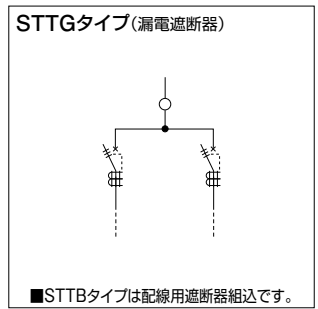

電源端子台付開閉器盤(屋内用)

<h2>STTG-K STTB-K</h2> <p>保護等級 IP2XD</p>	キャビネット	スチール製
	キャビネット板厚	1.6mm
	ハンドル	平面ハンドル
	塗装色	標準色クリーム色(マンセル2.5Y9/1)
	アースネジ	M8×16(緑頭)
	ベース	鉄製基板

開閉器×2 電源端子台付 (屋内用)

開閉器	端子台	漏電遮断器		配線用遮断器		キャビネット寸法(mm)			納期区分
		ご注文品番(型式)	標準価格(円)	ご注文品番(型式)	標準価格(円)	タテ	ヨコ	フカサ	
3P 30A×2	3P 60A	STTG03K2A	71,800	STTB03K2A	46,700	600	400	160	⑩
3P 50A×2	3P 100A	STTG05K2A	86,100	STTB05K2A	50,500				⑩
3P 60A×2	3P 100A	STTG06K2A	86,100	STTB06K2A	62,900				⑩
3P 75A×2	3P 150A	STTG07K2B	107,300	STTB07K2B	67,900	700	500	160	⑩
3P 100A×2	3P 150A	STTG10K2B	110,600	STTB10K2B	67,900				⑩
3P 125A×2	3P 300A	STTG12K2B	136,200	STTB12K2B	85,700				⑩
3P 225A×2	3P 400A(注)	STTG22K2	158,900	STTB22K2	136,700	900	500	160	⑩

開閉器×3 電源端子台付 (屋内用)

開閉器	端子台	漏電遮断器		配線用遮断器		キャビネット寸法(mm)			納期区分
		ご注文品番(型式)	標準価格(円)	ご注文品番(型式)	標準価格(円)	タテ	ヨコ	フカサ	
3P 30A×3	3P 100A	STTG03K3A	95,400	STTB03K3A	62,100	600	600	160	⑩
3P 50A×3	3P 150A	STTG05K3A	118,200	STTB05K3A	67,700				⑩
3P 60A×3	3P 150A	STTG06K3A	118,200	STTB06K3A	77,000				⑩
3P 75A×3	3P 200A	STTG07K3B	149,200	STTB07K3B	89,000	700	600	160	⑩
3P 100A×3	3P 300A	STTG10K3B	156,900	STTB10K3B	89,000				⑩

■上記以外の仕様につきましては、別途お問い合わせください。
 ■埋込形も製作できます。別途お問い合わせください。
 (注)接続可能電線は150mm²です。このサイズを超える場合は、別途お問い合わせください。

組込漏電遮断器

仕様	型式	外形寸法(mm)
3P 30A、50A	GB-53KC	98×75×80
3P 60A	GB-63KC	//
3P 75A、100A、125A	GB-123EC	130×75×80
3P 225A	GB-223EA	165×105×82

組込配線用遮断器

仕様	型式	外形寸法(mm)
3P 30A、50A	B-53KC	98×75×80
3P 60A	B-63KC	//
3P 75A、100A、125A	B-123EC	130×75×80
3P 225A	B-223EA	165×105×82

納期区分

納期区分	納期
標準品A	◎ 当日出荷
	○ 翌日出荷
標準品B	④ 受注後4営業日以内
	⑤ 受注後5営業日以内
標準品	⑩ 受注後10営業日以内
受注品	● 別途ご相談