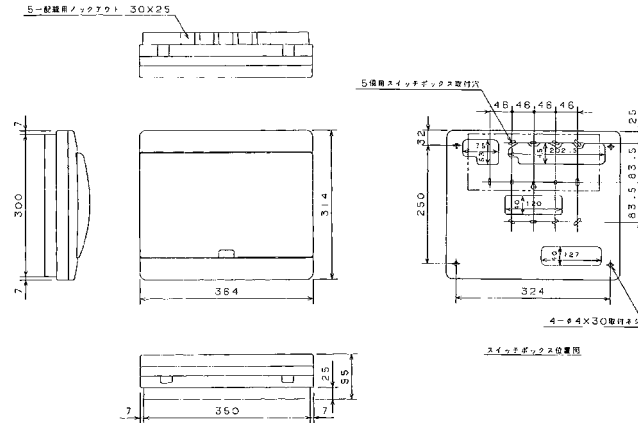

23 AG3306-2A、AG3406-2A、AG3506-2A、AG3606-2A

扉の縦寸法は220mmです。

24 AG3310-2A、AG3410-2A、AG3510-2A、AG3610-2A、AG3710-2A

扉の縦寸法は220mmです。

25 AG3414-2A、AG3514-2A、AG3614-2A、AG3714-2A、AG31014-2A

扉の縦寸法は220mmです。

26 AG3416-2A、AG3516-2A、AG3616-2A、AG3716-2A、AG31016-2A

扉の縦寸法は220mmです。

分岐回路をすべて実装した図面になっています。