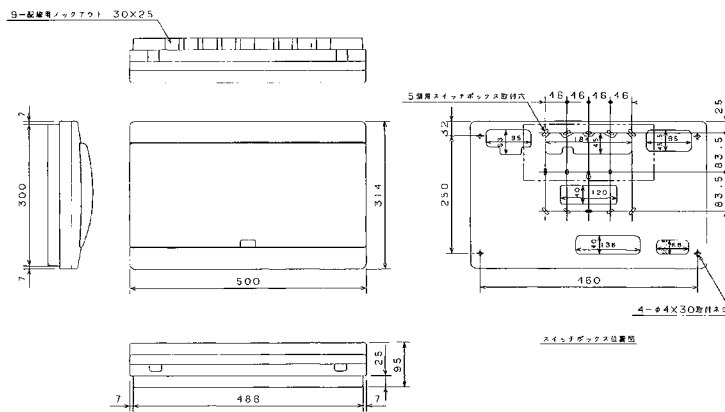

23 AG3306-2A、AG3406-2A、AG3506-2A、AG3606-2A

扉の縦寸法は220mmです。

24 AG3310-2A、AG3410-2A、AG3510-2A、AG3610-2A、AG3710-2A

扉の縦寸法は220mmです。

25 AG3414-2A、AG3514-2A、AG3614-2A、AG3714-2A、AG31014-2A

扉の縦寸法は220mmです。

26 AG3416-2A、AG3516-2A、AG3616-2A、AG3716-2A、AG31016-2A

扉の縦寸法は220mmです。

分岐回路をすべて実装した図面になっています。