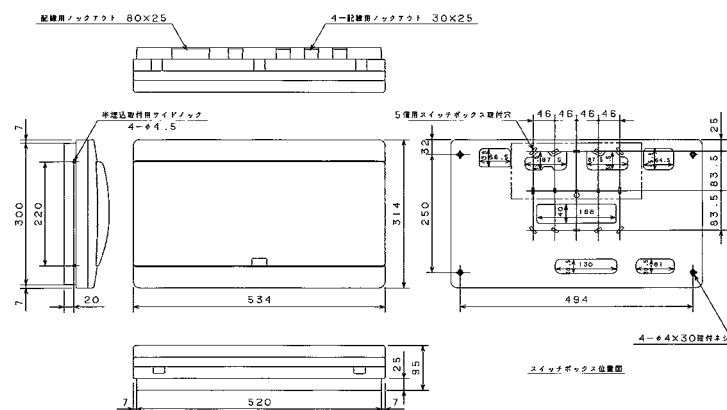

23 AG3306-2A、AG3406-2A、AG3506-2A、AG3606-2A

扉の縦寸法は220mmです。

24 AG3310-2A、AG3410-2A、AG3510-2A、AG3610-2A、AG3710-2A

扉の縦寸法は220mmです。

25 AG3414-2A、AG3514-2A、AG3614-2A、AG3714-2A、AG31014-2A

扉の縦寸法は220mmです。

26 AG3416-2A、AG3516-2A、AG3616-2A、AG3716-2A、AG31016-2A

扉の縦寸法は220mmです。

分岐回路をすべて実装した図面になっています。