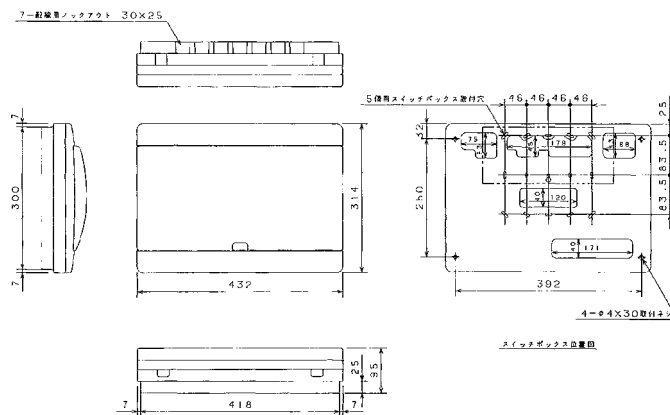

23 AG3306-2A、AG3406-2A、AG3506-2A、AG3606-2A

扉の縦寸法は220mmです。

24 AG3310-2A、AG3410-2A、AG3510-2A、AG3610-2A、AG3710-2A

扉の縦寸法は220mmです。

25 AG3414-2A、AG3514-2A、AG3614-2A、AG3714-2A、AG31014-2A

扉の縦寸法は220mmです。

26 AG3416-2A、AG3516-2A、AG3616-2A、AG3716-2A、AG31016-2A

扉の縦寸法は220mmです。

分岐回路をすべて実装した図面になっています。