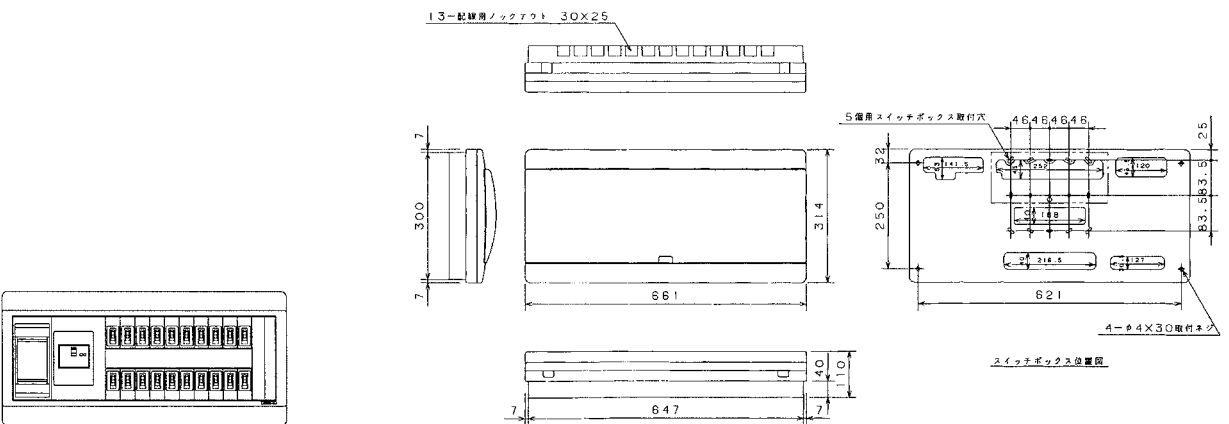

19 ALG3416-2A、ALG3516-2A、ALG3616-2A、ALG3716-2A

扉の縦寸法は220mmです。

20 ALG3418-2A、ALG3518-2A、ALG3618-2A、ALG3718-2A

扉の縦寸法は220mmです。

21 ALG3522-2A、ALG3622-2A、ALG3722-2A

扉の縦寸法は220mmです。

22 ALG3726-2A

扉の縦寸法は220mmです。

毒分岐ケーブル

オプション

資料

外形寸法図

生産終了品