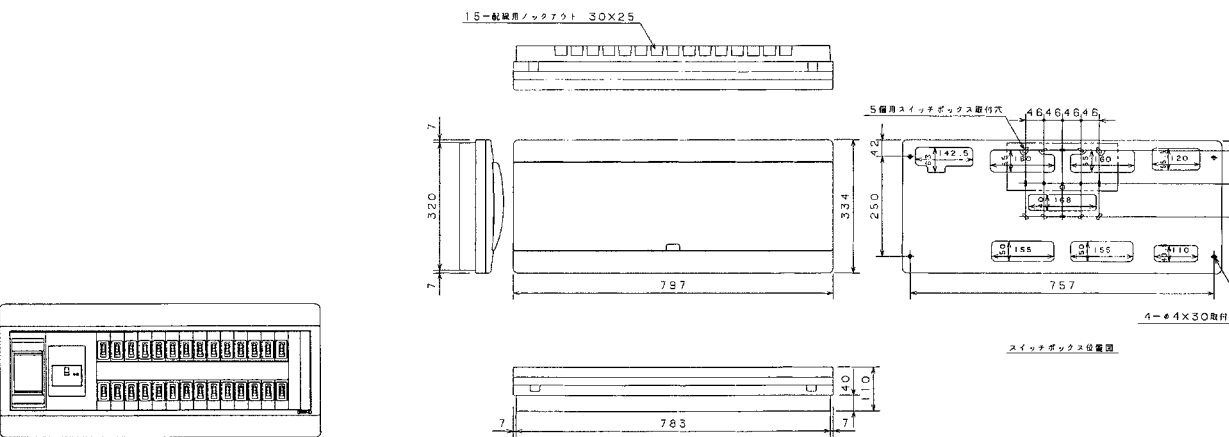

19 ALG3416-2A、ALG3516-2A、ALG3616-2A、ALG3716-2A

扉の縦寸法は220mmです。

20 ALG3418-2A、ALG3518-2A、ALG3618-2A、ALG3718-2A

扉の縦寸法は220mmです。

21 ALG3522-2A、ALG3622-2A、ALG3722-2A

扉の縦寸法は220mmです。

22 ALG3726-2A

扉の縦寸法は220mmです。