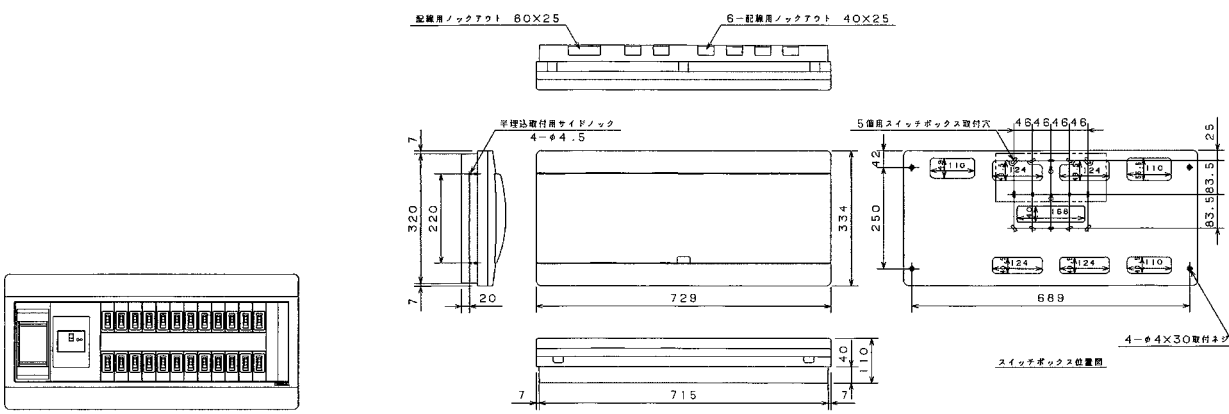

19 ALG3416-2A、ALG3516-2A、ALG3616-2A、ALG3716-2A

扉の縦寸法は220mmです。

20 ALG3418-2A、ALG3518-2A、ALG3618-2A、ALG3718-2A

扉の縦寸法は220mmです。

21 ALG3522-2A、ALG3622-2A、ALG3722-2A

扉の縦寸法は220mmです。

22 ALG3726-2A

扉の縦寸法は220mmです。

毒分岐ケーブル

オプション

資料

外形寸法図

生産終了品