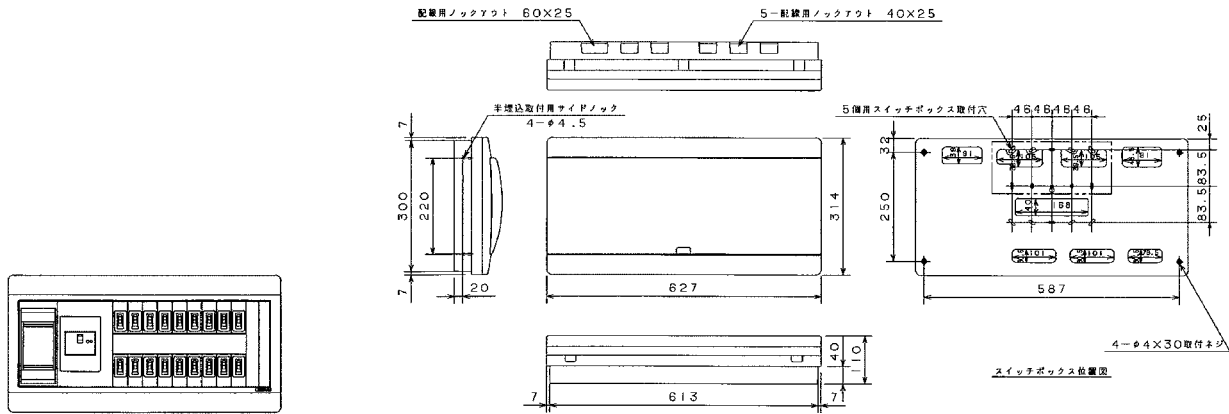

19 ALG3416-2A、ALG3516-2A、ALG3616-2A、ALG3716-2A

扉の縦寸法は220mmです。

20 ALG3418-2A、ALG3518-2A、ALG3618-2A、ALG3718-2A

扉の縦寸法は220mmです。

21 ALG3522-2A、ALG3622-2A、ALG3722-2A

扉の縦寸法は220mmです。

22 ALG3726-2A

扉の縦寸法は220mmです。

毒分岐ケーブル

オプション

資料

外形寸法図

生産終了品