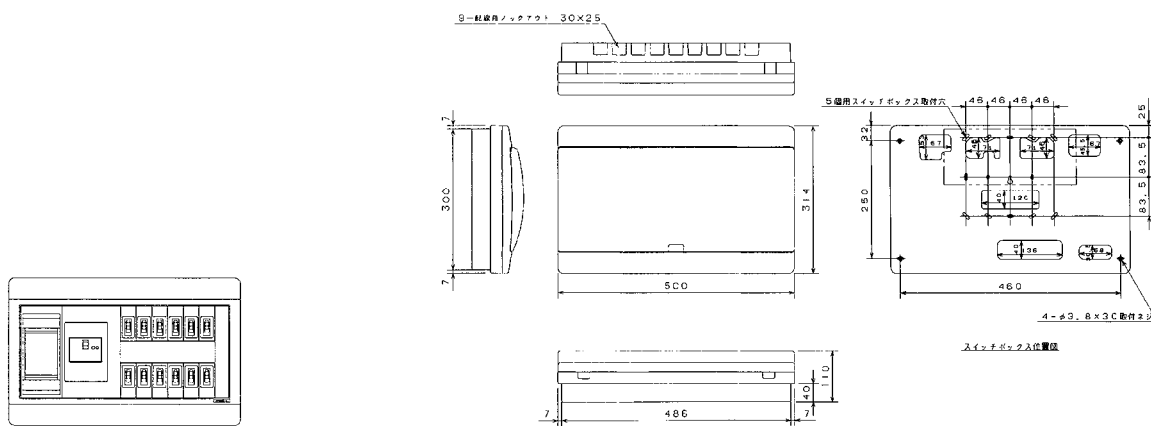

15 ALG3306-2A、ALG3406-2A、ALG3506-2A、ALG3606-2A

扉の縦寸法は220mmです。

16 ALG3310-2A、ALG3410-2A、ALG3510-2A、ALG3610-2A、ALG3710-2A

扉の縦寸法は220mmです。

17 ALG3412-2A、ALG3512-2A、ALG3612-2A、ALG3712-2A

扉の縦寸法は220mmです。

18 ALG3414-2A、ALG3514-2A、ALG3614-2A、ALG3714-2A

扉の縦寸法は220mmです。