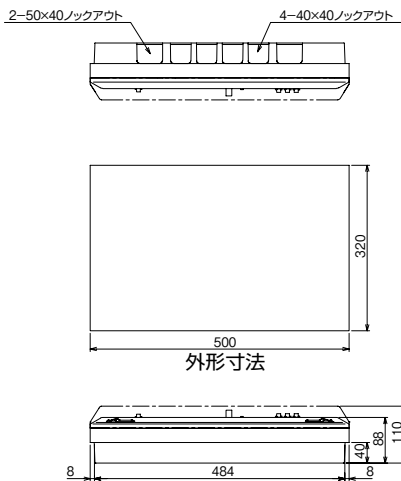

生産終了品外形寸法図

13

パールミニフラット（扉付：リミッタースペース付） MLG 左側端子台仕様

スタンダード

オール電化対応

発電システム対応

機能付

14

パールミニフラット（扉付：リミッタースペース付） MLG 左側端子台仕様
パールミニスマート（扉なし：リミッタースペース付） YLG 左側端子台仕様

EV/PHV回路付

官公庁対応

WHボックスその他

轟分岐ブレーカ露

オプション

資料

外形寸法図