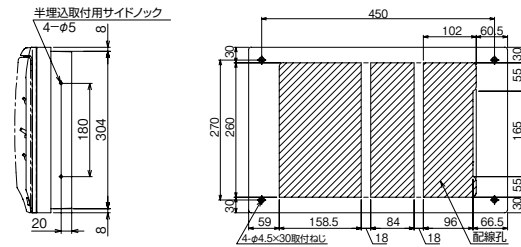

生産終了品外形寸法図

13

パールミニフラット（扉付：リミッタースペース付） MLG 左側端子台仕様

スタンダード

オール電化対応

発電システム対応

機能付

14

パールミニフラット（扉付：リミッタースペース付） MLG 左側端子台仕様
パールミニスマート（扉なし：リミッタースペース付） YLG 左側端子台仕様

EV/PHV回路付

官公庁対応

WHボックスその他

轟分岐ブレーカ露

オプション

資料

外形寸法図