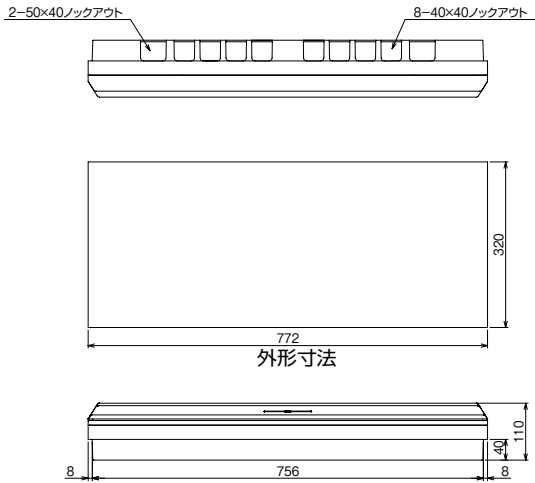

生産終了品外形寸法図

13

パールミニフラット（扉付：リミッタースペース付） MLG 左側端子台仕様

スタンダード

オール電化対応

発電システム対応

機能付

14

パールミニフラット（扉付：リミッタースペース付） MLG 左側端子台仕様
パールミニスマート（扉なし：リミッタースペース付） YLG 左側端子台仕様

EV/PHV回路付

官公庁対応

WHボックスその他

轟分岐ブレーカ露

オプション

資料

外形寸法図