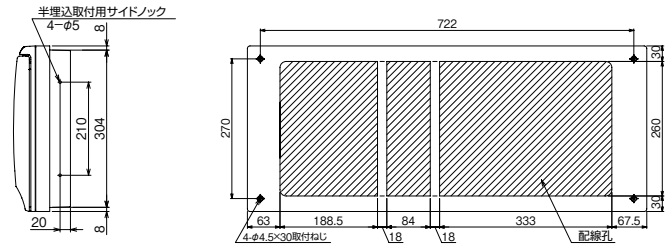

生産終了品外形寸法図

13

パールミニフラット（扉付：リミッタースペース付） MLG 左側端子台仕様

スタンダード

オール電化対応

発電システム対応

機能付

14

パールミニフラット（扉付：リミッタースペース付） MLG 左側端子台仕様
パールミニスマート（扉なし：リミッタースペース付） YLG 左側端子台仕様

EV/PHV回路付

官公庁対応

WHボックスその他

轟分岐ブレーカ露

オプション

資料

外形寸法図