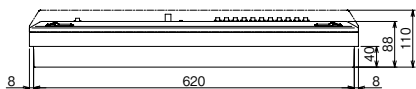

10

外形寸法

パールミニフラット (扉付：リミッタースペース付) MLG 左側端子台仕様  
 パールミニスマート (扉なし：リミッタースペース付) YLG 左側端子台仕様

11

外形寸法

パールミニフラット (扉付：リミッタースペース付) MLG 左側端子台仕様  
 パールミニスマート (扉なし：リミッタースペース付) YLG 左側端子台仕様

12

外形寸法

パールミニフラット (扉付：リミッタースペース付) MLG 左側端子台仕様  
 パールミニスマート (扉なし：リミッタースペース付) YLG 左側端子台仕様

D

スタンダード

オール電化対応

発電システム対応

機能付

EV/HEV回路付

官公庁対応