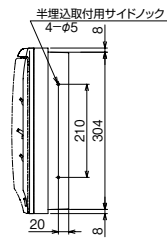

10

外形寸法

パールミニフラット (扉付：リミッタースペース付) MLG 左側端子台仕様  
 パールミニスマート (扉なし：リミッタースペース付) YLG 左側端子台仕様

11

外形寸法

パールミニフラット (扉付：リミッタースペース付) MLG 左側端子台仕様  
 パールミニスマート (扉なし：リミッタースペース付) YLG 左側端子台仕様

12

外形寸法

パールミニフラット (扉付：リミッタースペース付) MLG 左側端子台仕様  
 パールミニスマート (扉なし：リミッタースペース付) YLG 左側端子台仕様

D

スタンダード

オール電化対応

発電システム対応

機能付

EV/HEV回路付

官公庁対応