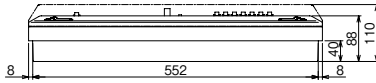

10

外形寸法

パールミニフラット (扉付：リミッタースペース付) MLG 左側端子台仕様  
 パールミニスマート (扉なし：リミッタースペース付) YLG 左側端子台仕様

11

外形寸法

パールミニフラット (扉付：リミッタースペース付) MLG 左側端子台仕様  
 パールミニスマート (扉なし：リミッタースペース付) YLG 左側端子台仕様

12

外形寸法

パールミニフラット (扉付：リミッタースペース付) MLG 左側端子台仕様  
 パールミニスマート (扉なし：リミッタースペース付) YLG 左側端子台仕様

D

スタンダード

オール電化対応

発電システム対応

機能付

EV/HEV回路付

官公庁対応