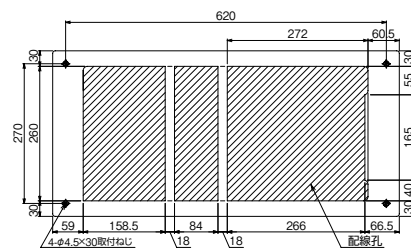

10

外形寸法

パールミニフラット (扉付：リミッタースペース付) MLG 左側端子台仕様  
 パールミニスマート (扉なし：リミッタースペース付) YLG 左側端子台仕様

11

外形寸法

パールミニフラット (扉付：リミッタースペース付) MLG 左側端子台仕様  
 パールミニスマート (扉なし：リミッタースペース付) YLG 左側端子台仕様

12

外形寸法

パールミニフラット (扉付：リミッタースペース付) MLG 左側端子台仕様  
 パールミニスマート (扉なし：リミッタースペース付) YLG 左側端子台仕様

D

スタンダード

オール電化対応

発電システム対応

機能付

EV/HEV回路付

官公庁対応

WMボタンスの他

毒分解プリンカ錠

オプション

資料

外形寸法図

生産終了品