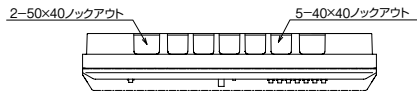

10

外形寸法

パールミニフラット (扉付：リミッタースペース付) MLG 左側端子台仕様  
 パールミニスマート (扉なし：リミッタースペース付) YLG 左側端子台仕様

11

外形寸法

パールミニフラット (扉付：リミッタースペース付) MLG 左側端子台仕様  
 パールミニスマート (扉なし：リミッタースペース付) YLG 左側端子台仕様

12

外形寸法

パールミニフラット (扉付：リミッタースペース付) MLG 左側端子台仕様  
 パールミニスマート (扉なし：リミッタースペース付) YLG 左側端子台仕様

D

スタンダード

オール電化対応

発電システム対応

機能付

EV/HEV回路付

官公庁対応