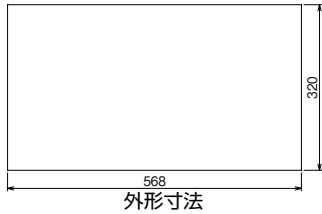

10

外形寸法

パールミニフラット (扉付：リミッタースペース付) MLG 左側端子台仕様  
 パールミニスマート (扉なし：リミッタースペース付) YLG 左側端子台仕様

11

外形寸法

パールミニフラット (扉付：リミッタースペース付) MLG 左側端子台仕様  
 パールミニスマート (扉なし：リミッタースペース付) YLG 左側端子台仕様

12

外形寸法