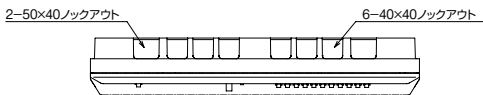

10

外形寸法

パールミニフラット (扉付：リミッタースペース付) MLG 左側端子台仕様  
 パールミニスマート (扉なし：リミッタースペース付) YLG 左側端子台仕様

11

外形寸法

パールミニフラット (扉付：リミッタースペース付) MLG 左側端子台仕様  
 パールミニスマート (扉なし：リミッタースペース付) YLG 左側端子台仕様

12

外形寸法

パールミニフラット (扉付：リミッタースペース付) MLG 左側端子台仕様  
 パールミニスマート (扉なし：リミッタースペース付) YLG 左側端子台仕様

D

スタンダード

オール電化対応

発電システム対応

機能付

EV/HEV回路付

官公庁対応