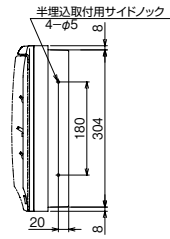

10

外形寸法

パールミニフラット (扉付：リミッタースペース付) MLG 左側端子台仕様  
 パールミニスマート (扉なし：リミッタースペース付) YLG 左側端子台仕様

11

外形寸法

パールミニフラット (扉付：リミッタースペース付) MLG 左側端子台仕様  
 パールミニスマート (扉なし：リミッタースペース付) YLG 左側端子台仕様

12

外形寸法

パールミニフラット (扉付：リミッタースペース付) MLG 左側端子台仕様  
 パールミニスマート (扉なし：リミッタースペース付) YLG 左側端子台仕様

D

スタンダード

オール電化対応

発電システム対応

機能付

EV/HEV回路付

官公庁対応

WMボタンスの他

毒分解プリンカ錠

オプション

資料

外形寸法図

生産終了品