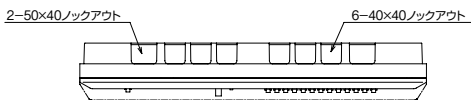

10

外形寸法

パールミニフラット (扉付：リミッタースペース付) MLG 左側端子台仕様  
 パールミニスマート (扉なし：リミッタースペース付) YLG 左側端子台仕様

11

外形寸法

パールミニフラット (扉付：リミッタースペース付) MLG 左側端子台仕様  
 パールミニスマート (扉なし：リミッタースペース付) YLG 左側端子台仕様

12

外形寸法

パールミニフラット (扉付：リミッタースペース付) MLG 左側端子台仕様  
 パールミニスマート (扉なし：リミッタースペース付) YLG 左側端子台仕様

D

スタンダード

オール電化対応

発電システム対応

機能付

EV/HEV回路付

官公庁対応