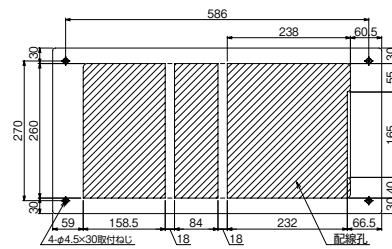

10

外形寸法

パールミニフラット (扉付：リミッタースペース付) MLG 左側端子台仕様  
 パールミニスマート (扉なし：リミッタースペース付) YLG 左側端子台仕様

11

外形寸法

パールミニフラット (扉付：リミッタースペース付) MLG 左側端子台仕様  
 パールミニスマート (扉なし：リミッタースペース付) YLG 左側端子台仕様

12

外形寸法

パールミニフラット (扉付：リミッタースペース付) MLG 左側端子台仕様  
 パールミニスマート (扉なし：リミッタースペース付) YLG 左側端子台仕様

D

スタンダード

オール電化対応

発電システム対応

機能付

EV/HEV回路付

官公庁対応