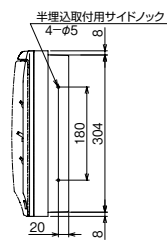

10

外形寸法

パールミニフラット (扉付：リミッタースペース付) MLG 左側端子台仕様  
 パールミニスマート (扉なし：リミッタースペース付) YLG 左側端子台仕様

11

外形寸法

パールミニフラット (扉付：リミッタースペース付) MLG 左側端子台仕様  
 パールミニスマート (扉なし：リミッタースペース付) YLG 左側端子台仕様

12

外形寸法

パールミニフラット (扉付：リミッタースペース付) MLG 左側端子台仕様  
 パールミニスマート (扉なし：リミッタースペース付) YLG 左側端子台仕様

D

スタンダード

オール電化対応

発電システム対応

機能付

EV/HEV回路付

官公庁対応