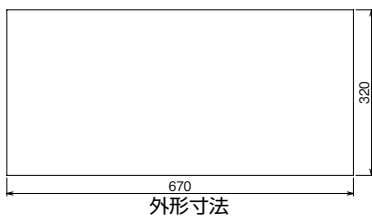

10

外形寸法

パールミニフラット (扉付：リミッタースペース付) MLG 左側端子台仕様  
 パールミニスマート (扉なし：リミッタースペース付) YLG 左側端子台仕様

11

外形寸法

パールミニフラット (扉付：リミッタースペース付) MLG 左側端子台仕様  
 パールミニスマート (扉なし：リミッタースペース付) YLG 左側端子台仕様

12

外形寸法