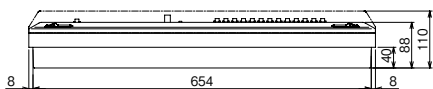

10

外形寸法

パールミニフラット (扉付：リミッタースペース付) MLG 左側端子台仕様  
 パールミニスマート (扉なし：リミッタースペース付) YLG 左側端子台仕様

11

外形寸法

パールミニフラット (扉付：リミッタースペース付) MLG 左側端子台仕様  
 パールミニスマート (扉なし：リミッタースペース付) YLG 左側端子台仕様

12

外形寸法

パールミニフラット (扉付：リミッタースペース付) MLG 左側端子台仕様  
 パールミニスマート (扉なし：リミッタースペース付) YLG 左側端子台仕様

D

スタンダード

オール電化対応

発電システム対応

機能付

EV/HEV回路付

官公庁対応