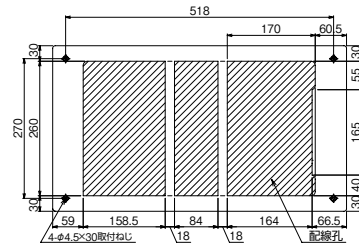

10

外形寸法

パールミニフラット (扉付：リミッタースペース付) MLG 左側端子台仕様  
 パールミニスマート (扉なし：リミッタースペース付) YLG 左側端子台仕様

11

外形寸法

パールミニフラット (扉付：リミッタースペース付) MLG 左側端子台仕様  
 パールミニスマート (扉なし：リミッタースペース付) YLG 左側端子台仕様

12

外形寸法

パールミニフラット (扉付：リミッタースペース付) MLG 左側端子台仕様  
 パールミニスマート (扉なし：リミッタースペース付) YLG 左側端子台仕様

D

スタンダード

オール電化対応

発電システム対応

機能付

EV/HEV回路付

官公庁対応

WMボタンスの他

毒分解プリンカ錠

オプション

資料

外形寸法図

生産終了品