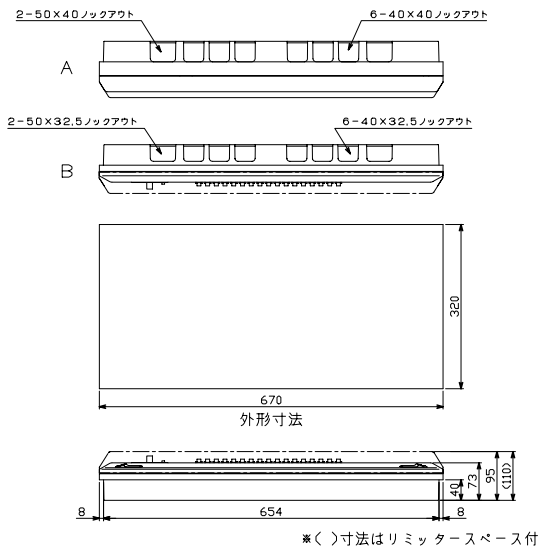

生産終了品外形寸法図

7

A: パールミニフラット (扉付: リミッタースペース付) MLGタイプ

B: パールミニフラット (扉付: リミッタースペースなし) MGタイプ  
パールミニスマート (扉なし) YLG, YGタイプ

8

A: パールミニフラット (扉付: リミッタースペース付) MLGタイプ

B: パールミニフラット (扉付: リミッタースペースなし) MGタイプ  
パールミニスマート (扉なし) YLG, YGタイプ

9

パールミニフラット (扉付: リミッタースペース付) MLGタイプ