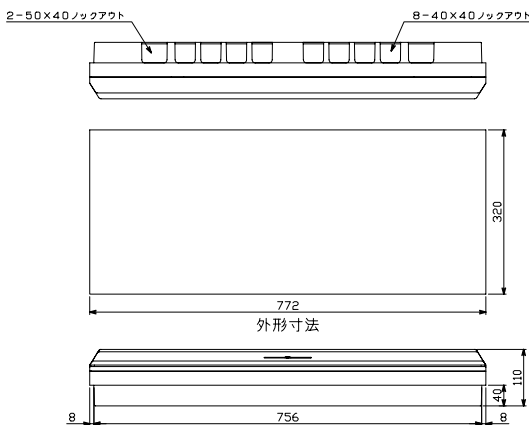

生産終了品外形寸法図

7

A: パールミニフラット (扉付: リミッタースペース付) MLGタイプ

B: パールミニフラット (扉付: リミッタースペースなし) MGタイプ  
パールミニスマート (扉なし) YLG, YGタイプ

8

A: パールミニフラット (扉付: リミッタースペース付) MLGタイプ

B: パールミニフラット (扉付: リミッタースペースなし) MGタイプ  
パールミニスマート (扉なし) YLG, YGタイプ

9

パールミニフラット (扉付: リミッタースペース付) MLGタイプ