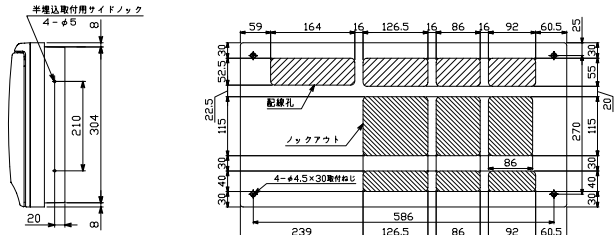

生産終了品外形寸法図

7

A: パールミニフラット (扉付: リミッタースペース付) MLGタイプ

B: パールミニフラット (扉付: リミッタースペースなし) MGタイプ  
パールミニスマート (扉なし) YLG, YGタイプ

8

A: パールミニフラット (扉付: リミッタースペース付) MLGタイプ

B: パールミニフラット (扉付: リミッタースペースなし) MGタイプ  
パールミニスマート (扉なし) YLG, YGタイプ

9

パールミニフラット (扉付: リミッタースペース付) MLGタイプ