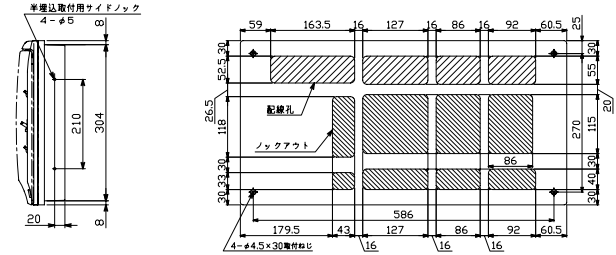

生産終了品外形寸法図

7

A: パールミニフラット (扉付: リミッタースペース付) MLGタイプ

B: パールミニフラット (扉付: リミッタースペースなし) MGタイプ  
パールミニスマート (扉なし) YLG, YGタイプ

8

A: パールミニフラット (扉付: リミッタースペース付) MLGタイプ

B: パールミニフラット (扉付: リミッタースペースなし) MGタイプ  
パールミニスマート (扉なし) YLG, YGタイプ

9

パールミニフラット (扉付: リミッタースペース付) MLGタイプ