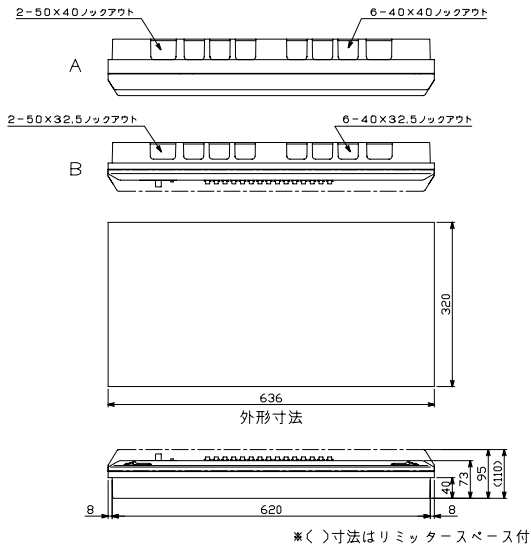

生産終了品外形寸法図

7

A: パールミニフラット (扉付: リミッタースペース付) MLGタイプ

B: パールミニフラット (扉付: リミッタースペースなし) MGタイプ  
パールミニスマート (扉なし) YLG, YGタイプ

8

A: パールミニフラット (扉付: リミッタースペース付) MLGタイプ

B: パールミニフラット (扉付: リミッタースペースなし) MGタイプ  
パールミニスマート (扉なし) YLG, YGタイプ

9

パールミニフラット (扉付: リミッタースペース付) MLGタイプ