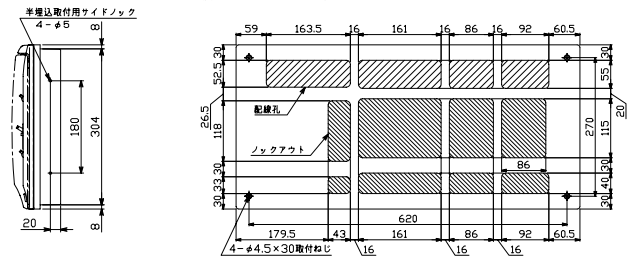

生産終了品外形寸法図

7

A: パールミニフラット (扉付: リミッタースペース付) MLGタイプ

B: パールミニフラット (扉付: リミッタースペースなし) MGタイプ  
パールミニスマート (扉なし) YLG, YGタイプ

8

A: パールミニフラット (扉付: リミッタースペース付) MLGタイプ

B: パールミニフラット (扉付: リミッタースペースなし) MGタイプ  
パールミニスマート (扉なし) YLG, YGタイプ

9

パールミニフラット (扉付: リミッタースペース付) MLGタイプ