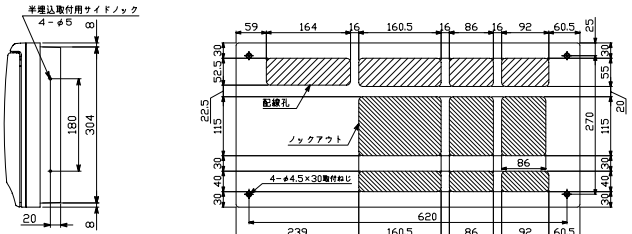

生産終了品外形寸法図

7

A: パールミニフラット (扉付: リミッタースペース付) MLGタイプ

B: パールミニフラット (扉付: リミッタースペースなし) MGタイプ  
パールミニスマート (扉なし) YLG, YGタイプ

8

A: パールミニフラット (扉付: リミッタースペース付) MLGタイプ

B: パールミニフラット (扉付: リミッタースペースなし) MGタイプ  
パールミニスマート (扉なし) YLG, YGタイプ

9

パールミニフラット (扉付: リミッタースペース付) MLGタイプ