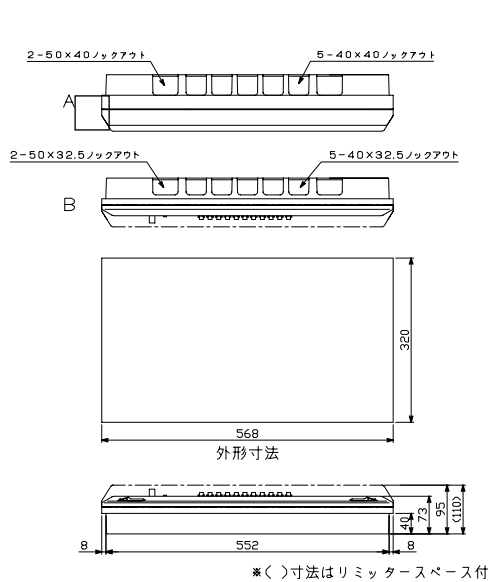

6

D

スタンダード

オール電化対応

発電システム対応

機能付

EV/PEV/回廊付

官公庁対応

WMボタンスの他

毒分解プリンカ錠

オプション

資料

外形寸法図

生産終了品