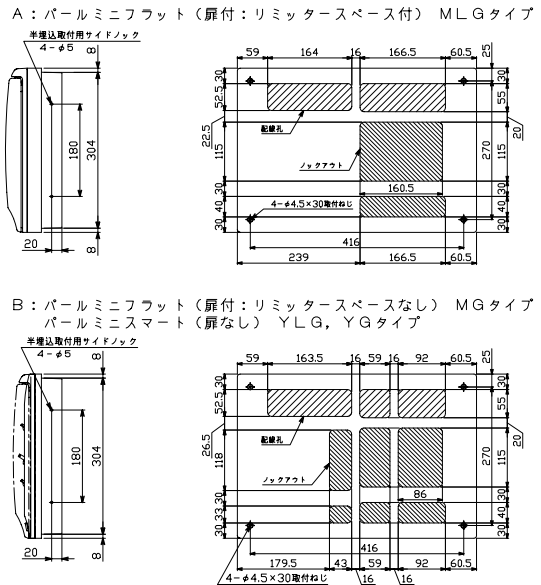

4

5

6

D

スタンダード

オール電化対応

発電システム対応

機能付

EV/PEV/回廊付

官公庁対応

WMボタンスの他

毒分解プリンカ錠

オプション

資料

外形寸法図

生産終了品