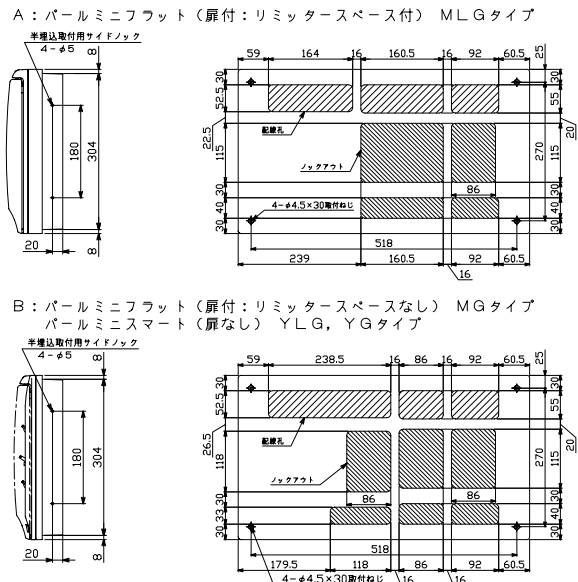

4

5

6

D

スタンダード

オール電化対応

発電システム対応

機能付

EV/PEV/回廊付

官公庁対応

WMボタンスの他

毒分解プリンカ錠

オプション

資料

外形寸法図

生産終了品