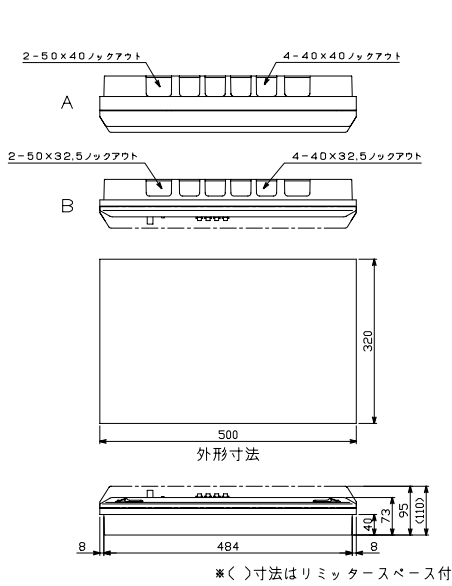

4

5

6

D

スタンダード

オール電化対応

発電システム対応

機能付

EV/PEV/回廊付

官公庁対応

WMボタンスの他

毒分解プリンカ錠

オプション

資料

外形寸法図

生産終了品