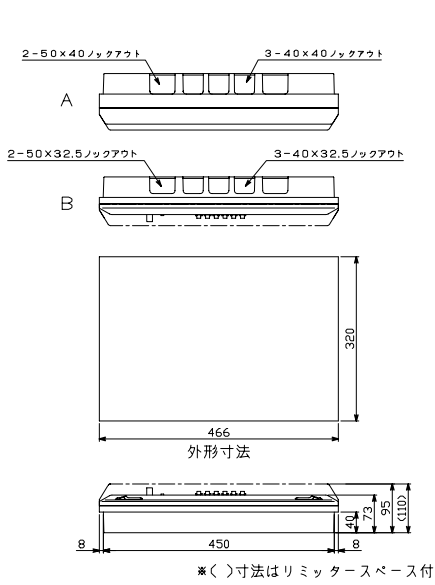

4

5

6

D

スタンダード

オール電化対応

発電システム対応

機能付

EV/PEV/回廊付

官公庁対応

WMボタンスの他

毒分解プリンカ錠

オプション

資料

外形寸法図

生産終了品