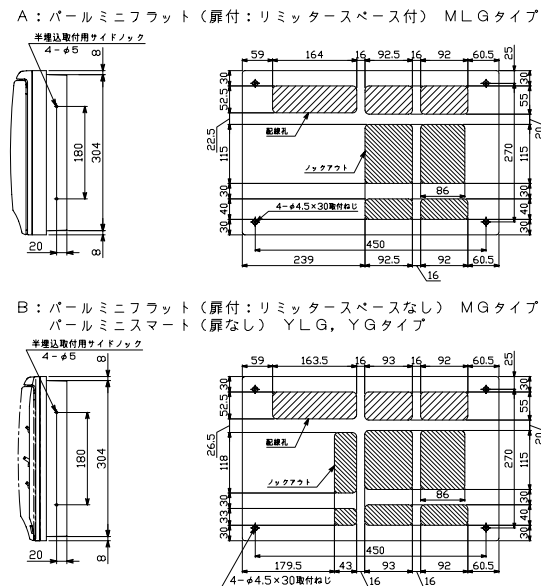

4

5

6

D

スタンダード

オール電化対応

発電システム対応

機能付

EV/PEV/回廊付

官公庁対応

WMボタンスの他

毒分解プリンカ錠

オプション

資料

外形寸法図

生産終了品