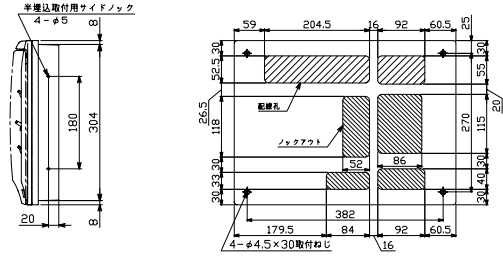

1

パールミニフラット (扉付:リミッタースペースなし) MGタイプ
パールミニスマート (扉なし) YGタイプ

2

A: パールミニフラット (扉付:リミッタースペース付) MLGタイプ

B: パールミニフラット (扉付:リミッタースペースなし) MGタイプ
パールミニスマート (扉なし) YLG, YGタイプ

3

A: パールミニフラット (扉付:リミッタースペース付) MLGタイプ

B: パールミニフラット (扉付:リミッタースペースなし) MGタイプ
パールミニスマート (扉なし) YLG, YGタイプ

オプション

資料

外形寸法図

生産終了品