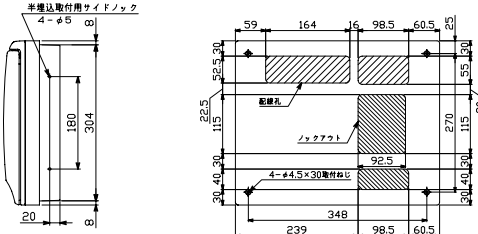

1

パールミニフラット (扉付:リミッタースペースなし) MGタイプ
パールミニスマート (扉なし) YGタイプ

2

A: パールミニフラット (扉付:リミッタースペース付) MLGタイプ

B: パールミニフラット (扉付:リミッタースペースなし) MGタイプ
パールミニスマート (扉なし) YLG, YGタイプ

3

A: パールミニフラット (扉付:リミッタースペース付) MLGタイプ

B: パールミニフラット (扉付:リミッタースペースなし) MGタイプ
パールミニスマート (扉なし) YLG, YGタイプ

オプション

資料

外形寸法図

生産終了品