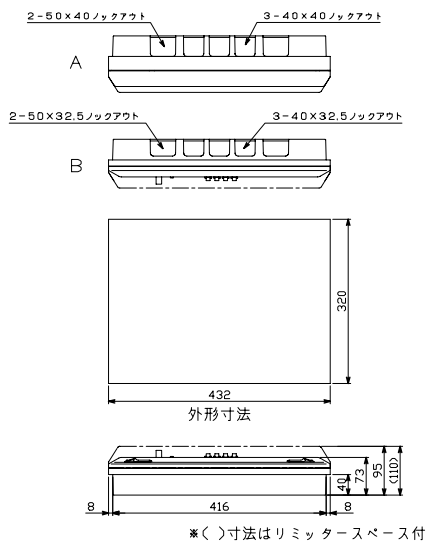

1

パールミニフラット (扉付:リミッタースペースなし) MGタイプ
パールミニスマート (扉なし) YGタイプ

2

A: パールミニフラット (扉付:リミッタースペース付) MLGタイプ

B: パールミニフラット (扉付:リミッタースペースなし) MGタイプ
パールミニスマート (扉なし) YLG, YGタイプ

3

A: パールミニフラット (扉付:リミッタースペース付) MLGタイプ

B: パールミニフラット (扉付:リミッタースペースなし) MGタイプ
パールミニスマート (扉なし) YLG, YGタイプ

オプション

資料

外形寸法図

生産終了品