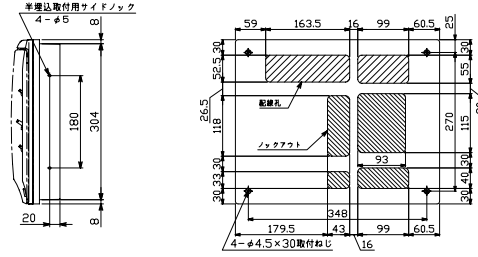

1

パールミニフラット (扉付:リミッタースペースなし) MGタイプ
パールミニスマート (扉なし) YGタイプ

2

A: パールミニフラット (扉付:リミッタースペース付) MLGタイプ

B: パールミニフラット (扉付:リミッタースペースなし) MGタイプ
パールミニスマート (扉なし) YLG, YGタイプ

3

A: パールミニフラット (扉付:リミッタースペース付) MLGタイプ

B: パールミニフラット (扉付:リミッタースペースなし) MGタイプ
パールミニスマート (扉なし) YLG, YGタイプ

オプション

資料

外形寸法図

生産終了品