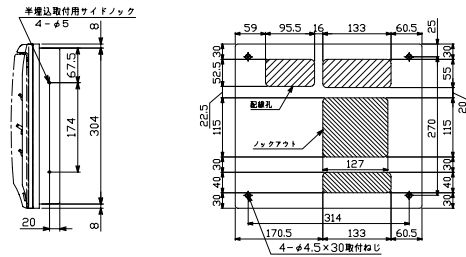

1

パールミニフラット (扉付:リミッタースペースなし) MGタイプ
パールミニスマート (扉なし) YGタイプ

2

A: パールミニフラット (扉付:リミッタースペース付) MLGタイプ

B: パールミニフラット (扉付:リミッタースペースなし) MGタイプ
パールミニスマート (扉なし) YLG, YGタイプ

3

A: パールミニフラット (扉付:リミッタースペース付) MLGタイプ

B: パールミニフラット (扉付:リミッタースペースなし) MGタイプ
パールミニスマート (扉なし) YLG, YGタイプ

オプション

資料

外形寸法図

生産終了品