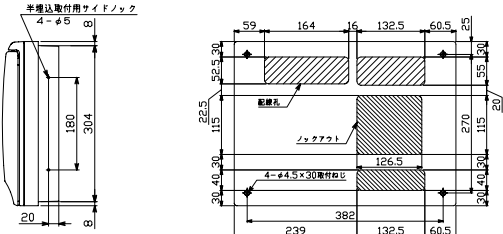

1

パールミニフラット (扉付:リミッタースペースなし) MGタイプ
パールミニスマート (扉なし) YGタイプ

2

A: パールミニフラット (扉付:リミッタースペース付) MLGタイプ

B: パールミニフラット (扉付:リミッタースペースなし) MGタイプ
パールミニスマート (扉なし) YLG, YGタイプ

3

A: パールミニフラット (扉付:リミッタースペース付) MLGタイプ

B: パールミニフラット (扉付:リミッタースペースなし) MGタイプ
パールミニスマート (扉なし) YLG, YGタイプ

オプション

資料

外形寸法図

生産終了品