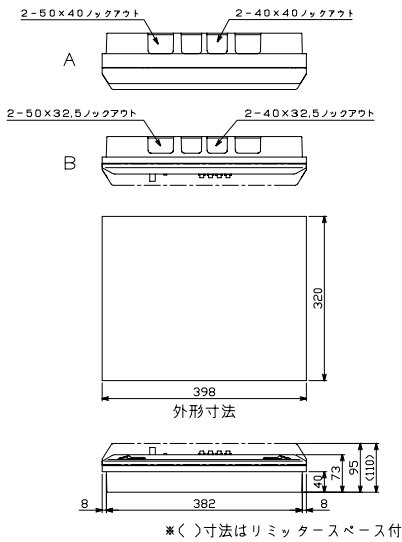

1

パールミニフラット (扉付:リミッタースペースなし) MGタイプ
パールミニスマート (扉なし) YGタイプ

2

A: パールミニフラット (扉付:リミッタースペース付) MLGタイプ

B: パールミニフラット (扉付:リミッタースペースなし) MGタイプ
パールミニスマート (扉なし) YLG, YGタイプ

3

A: パールミニフラット (扉付:リミッタースペース付) MLGタイプ

B: パールミニフラット (扉付:リミッタースペースなし) MGタイプ
パールミニスマート (扉なし) YLG, YGタイプ

オプション

資料

外形寸法図

生産終了品