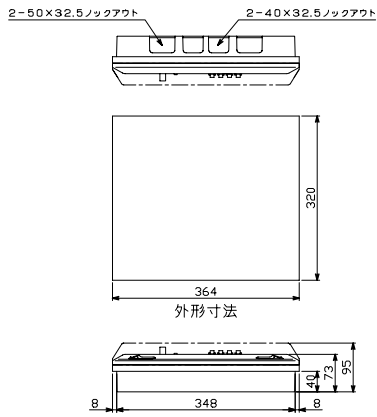

1

パールミニフラット (扉付:リミッタースペースなし) MGタイプ
パールミニスマート (扉なし) YGタイプ

2

A: パールミニフラット (扉付:リミッタースペース付) MLGタイプ

B: パールミニフラット (扉付:リミッタースペースなし) MGタイプ
パールミニスマート (扉なし) YLG, YGタイプ

3

A: パールミニフラット (扉付:リミッタースペース付) MLGタイプ

B: パールミニフラット (扉付:リミッタースペースなし) MGタイプ
パールミニスマート (扉なし) YLG, YGタイプ

オプション

資料

外形寸法図

生産終了品