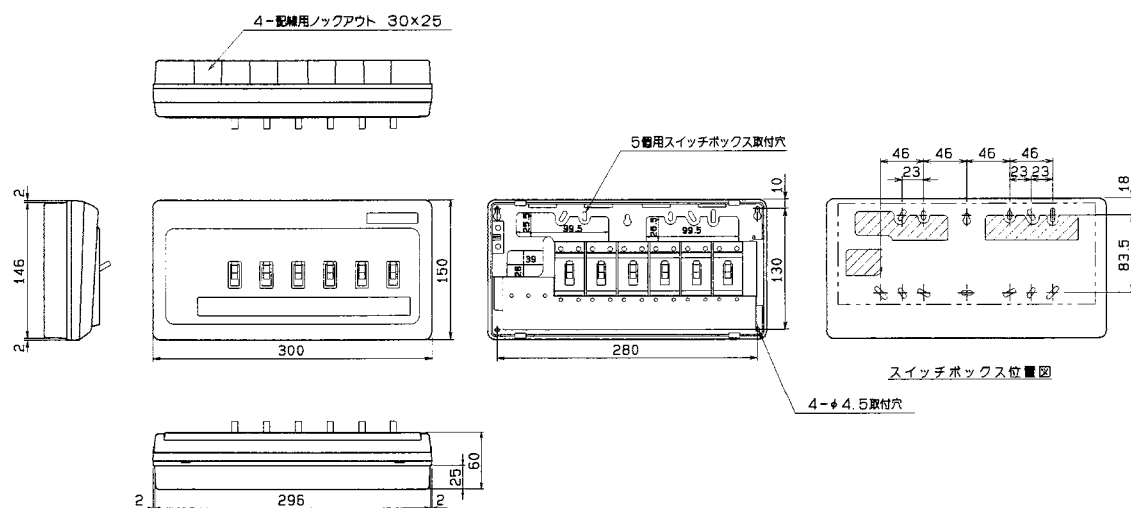

28

29

30

D

スタンダード

オール電化対応

発電システム対応

機能付

EV/PHV/HEV回路付

官公庁対応

WMボタンスの他

森分岐ブロッカ

オプション

資料

外形寸法図

生産終了品