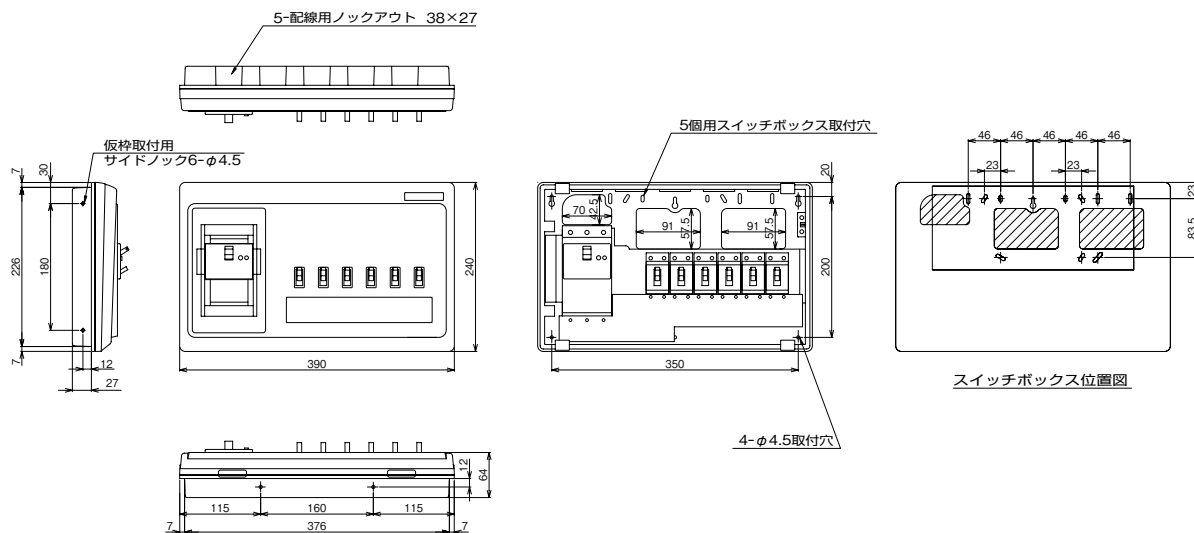

28

29

30

D

スタンダード

オール電化対応

発電システム対応

機能付

EV/PHV/HEV回路付

官公庁対応

WMボタンスの他

森分岐ブロッカ

オプション

資料

外形寸法図

生産終了品