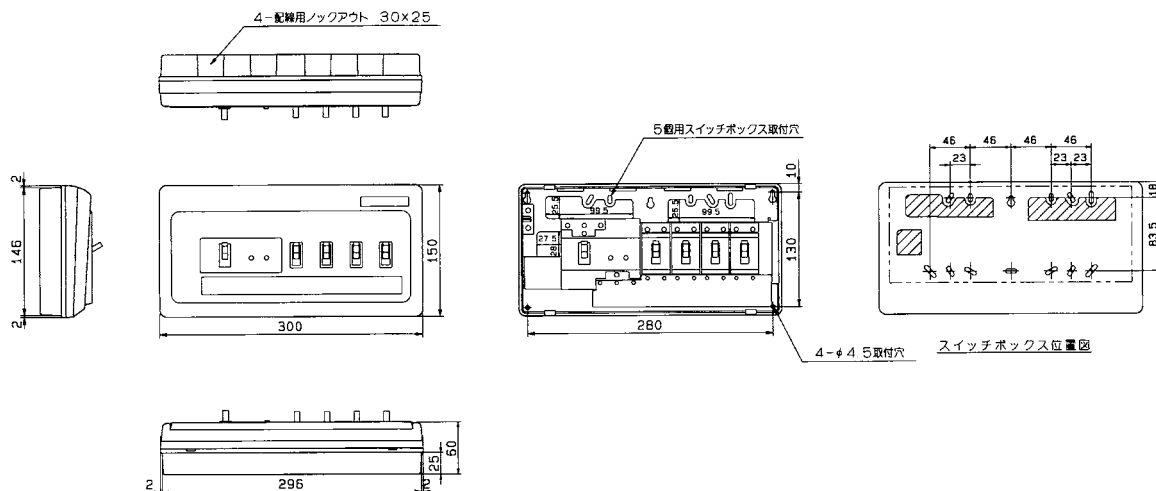

28

29

30

D

スタンダード

オール電化対応

発電システム対応

機能付

EV/PHV/HEV回路付

官公庁対応

WMボタンスの他

森分岐ブロッカ

オプション

資料

外形寸法図

生産終了品