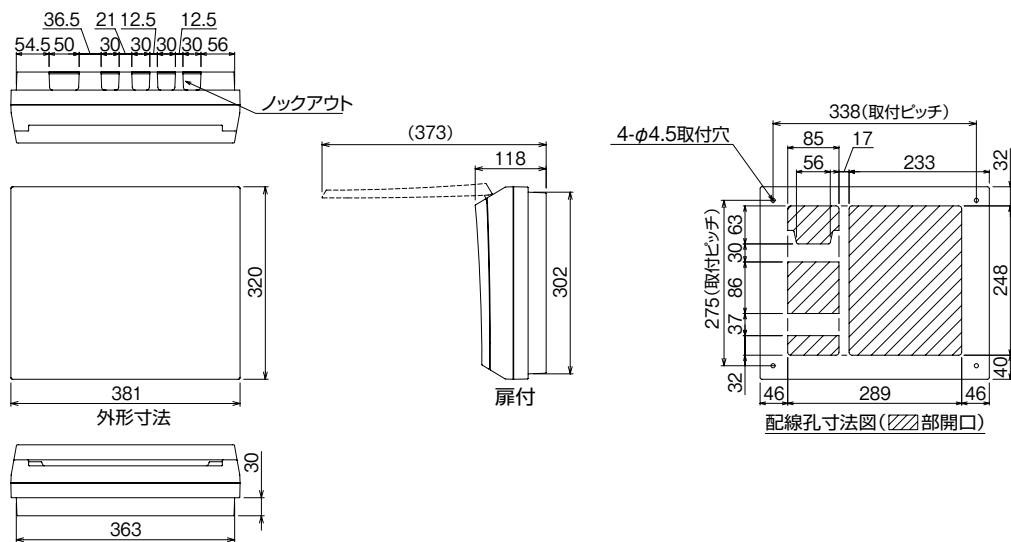

22

23

24

D

スタンダード

オール電化対応

発電システム対応

機能付

EV/PHV/回線付

官公庁対応

WMボタンスの他

毒分岐プラグ対応

オプション

資料

外形寸法図

生産終了品