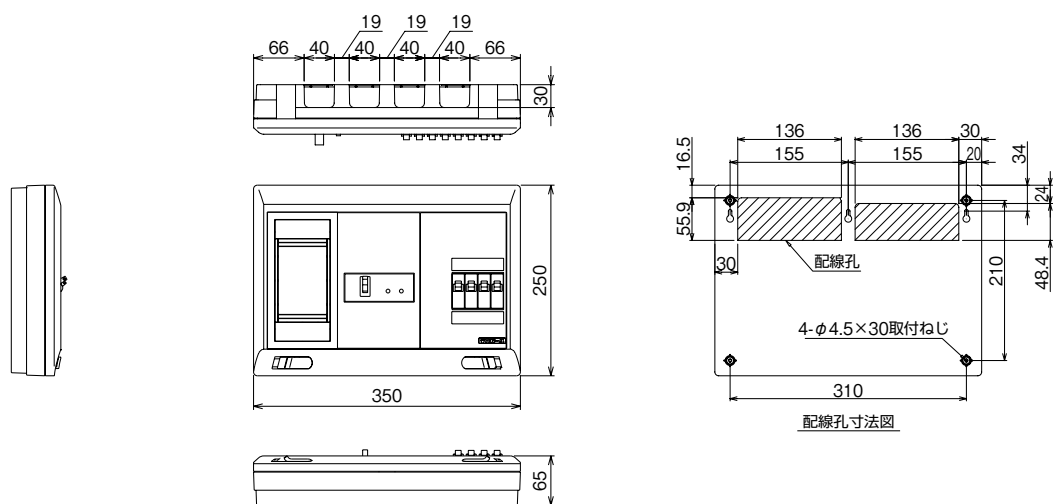

D

スタンダード

オール電化対応

発電システム対応

機能付

EV/PHV/回線付

官公庁対応

WMボタンスの他

毒分岐プラグ対応

オプション

資料

外形寸法図

生産終了品