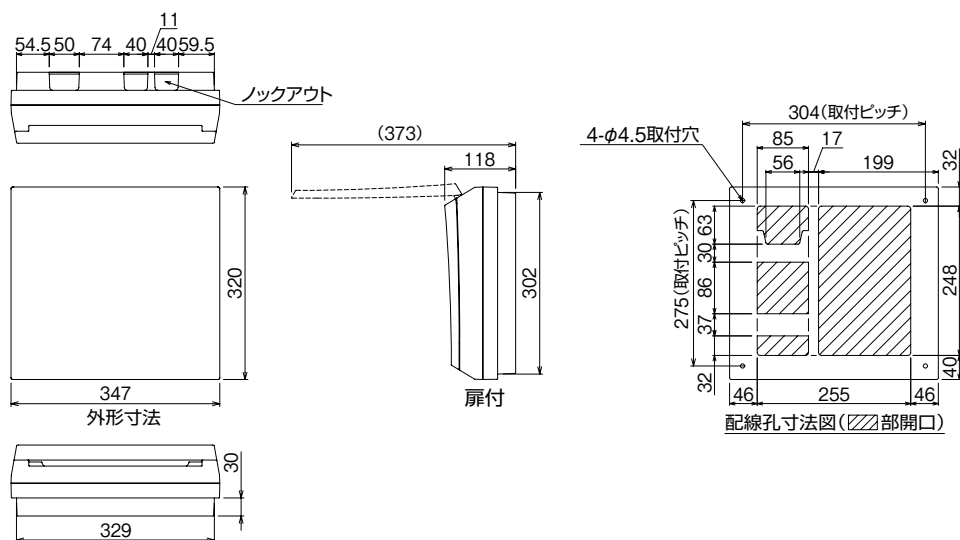

22

23

24

D

スタンダード

オール電化対応

発電システム対応

機能付

EV/PHV/回線付

官公庁対応

WMボタンスの他

毒分岐プラグ対応

オプション

資料

外形寸法図

生産終了品