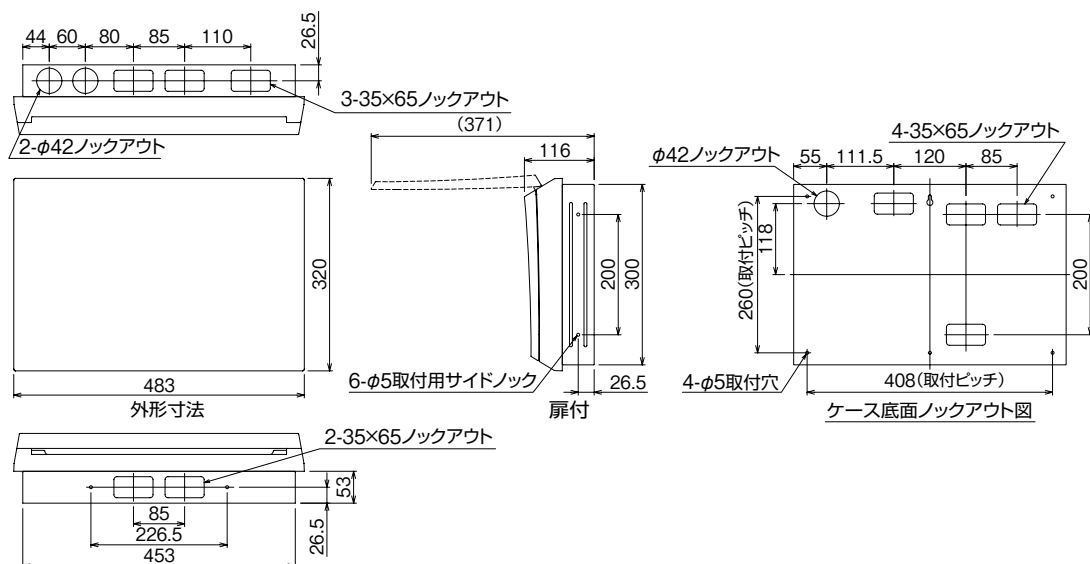

16

17

18

D

スタンダード

オール電化対応

発電システム対応

機能付

EV/PEV/HEV回路付

官公庁対応

W/Mボタンスの他

毒分解プラスチック

オプション

資料

外形寸法図

生産終了品