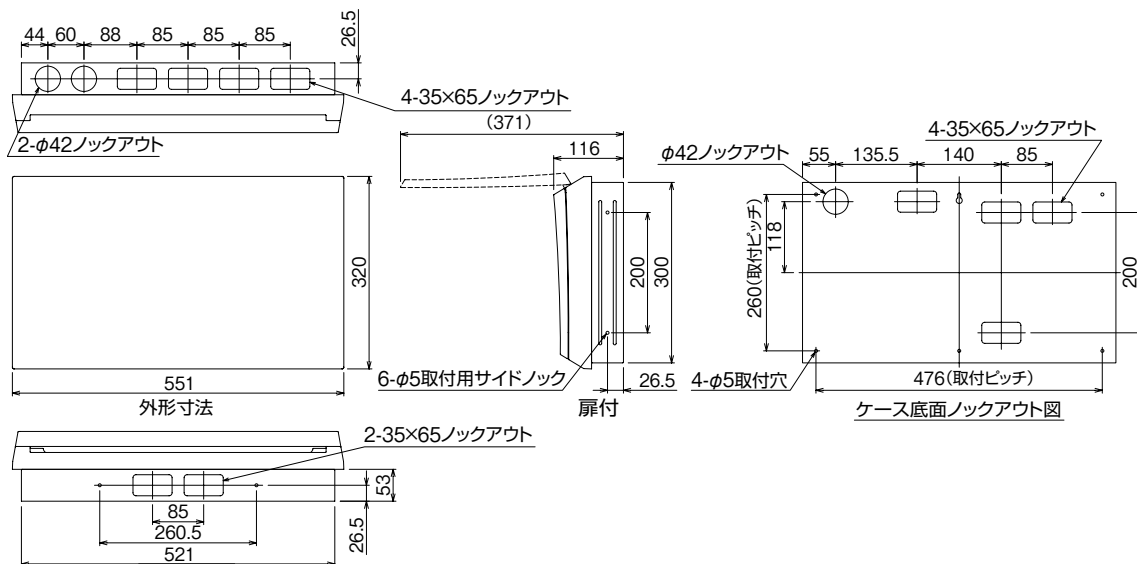

16

17

18

D

スタンダード

オール電化対応

発電システム対応

機能付

EV/PEV/HEV回路付

官公庁対応

W/Mボタンスの他

毒分解プラスチック

オプション

資料

外形寸法図

生産終了品