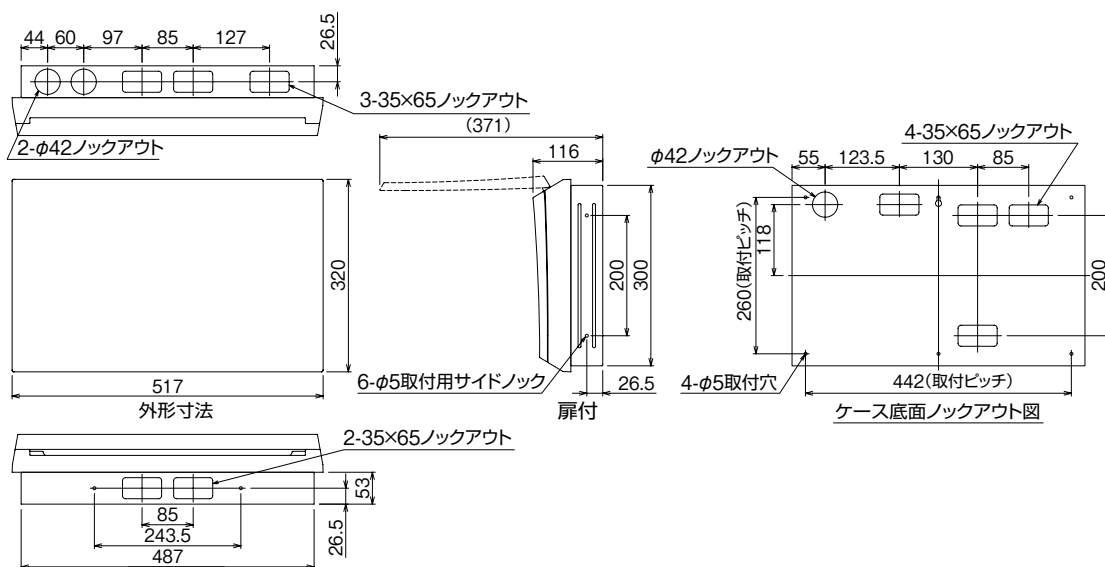

16

17

18

D

スタンダード

オール電化対応

発電システム対応

機能付

EV/PEV/HEV回路付

官公庁対応

W/Mボタンスの他

毒分解プラスチック

オプション

資料

外形寸法図

生産終了品