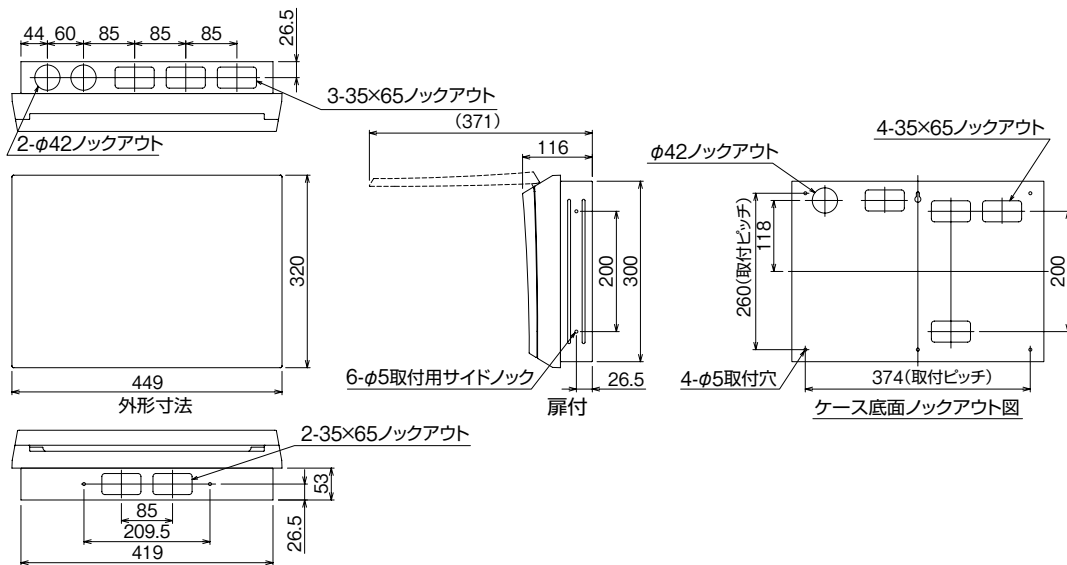

外形寸法図

13

14

15

D

スタンダード
オール電化対応
発電システム対応
機能付
EVEPHE回路付
官公庁対応
WHボックスその他
毒気吸排力カ算
オプション
資料
外形寸法図
生産終了品