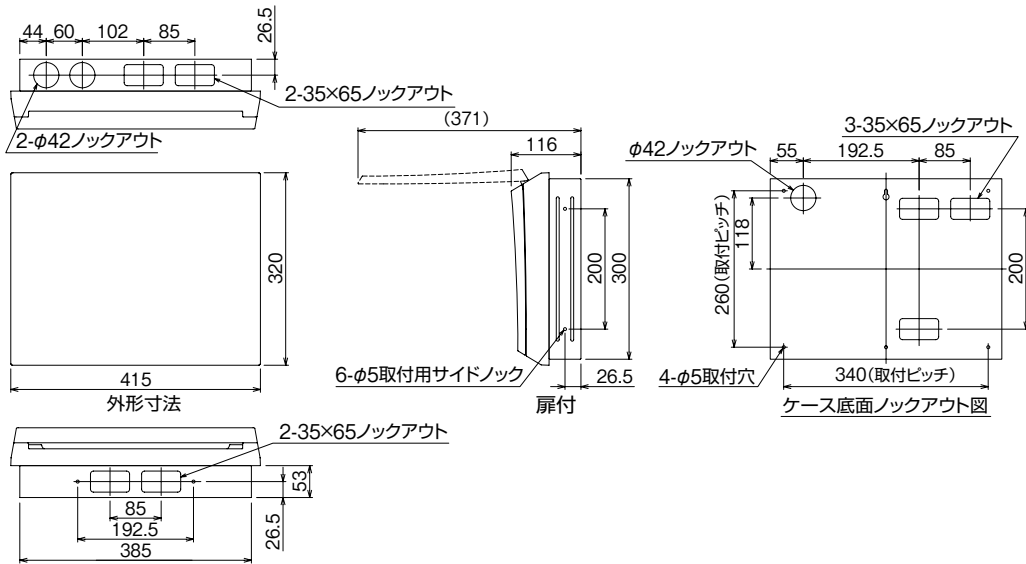

外形寸法図

13

14

15

D

スタンダード
オール電化対応
発電システム対応
機能付
EVEPHE回路付
官公庁対応
WHボックスその他
毒気吸排力カ算
オプション
資料
外形寸法図
生産終了品