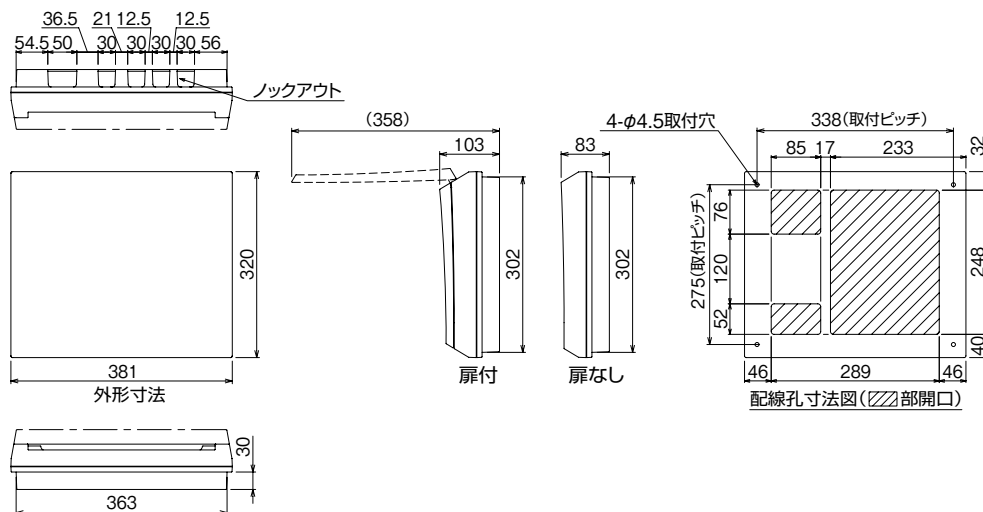

10

11

12

D

スタンダード

オール電化対応

発電システム対応

機能付

EV/PHV/回線付

官公庁対応

WHボタンスの他

森分岐ブリカ算

オプション

資料

外形寸法図

生産終了品