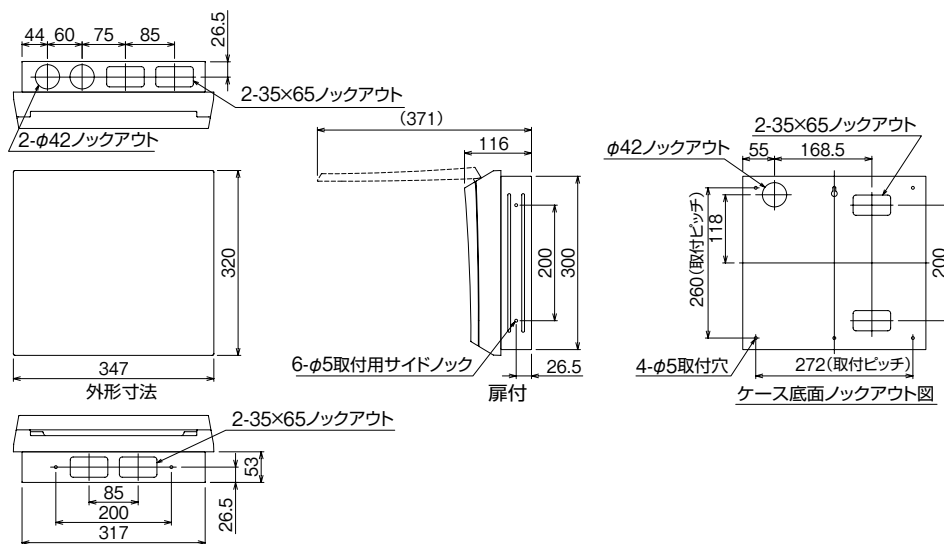

D

スタンダード

オール電化対応

発電システム対応

機能付

EV/PHV/回線付

官公庁対応

WHボタンスの他

森分岐ブリカ算

オプション

資料

外形寸法図

生産終了品