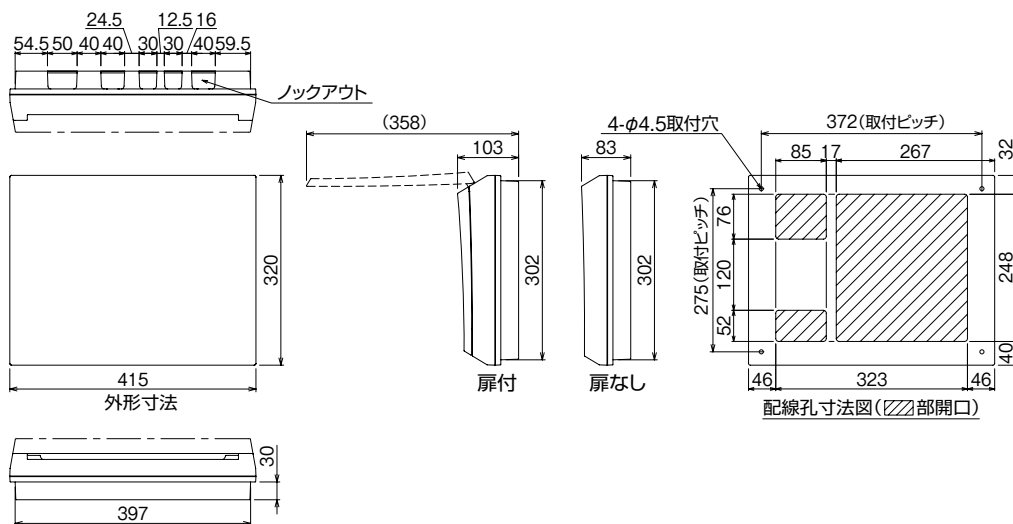

10

11

12

D

スタンダード

オール電化対応

発電システム対応

機能付

EV/PHV/回線付

官公庁対応

WHボタンスの他

森分岐ブリカ算

オプション

資料

外形寸法図

生産終了品