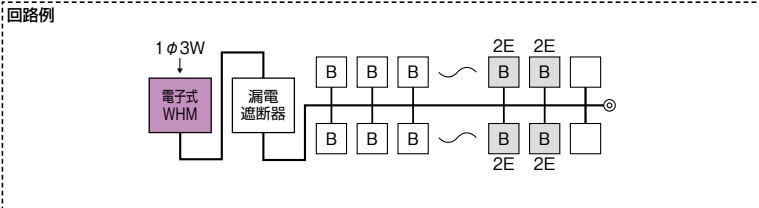

パールテクト

リミッター
スペースなし
全電力管内向け

kWh
WHM

電子式積算電力量計付住宅用分電盤 (WHM)

機能付住宅用分電盤	
扉付	
露出・半埋込形兼用 プラスチック製	

単3 主幹	単3中性線欠相保護付漏電遮断器			分岐	パールテクトブレーカ	
	30A	GBU-3-1HEA			BC-1NA(2P1E20A)	
	50A	GBU-53-1HEC		BC-2NA(2P2E20A)		

色:マンセル8GY9.7/0.2

MAG - WHM

パールテクト(扉付)

分岐回路数 +予備回路数	WHM (A)	主幹 (A)	分岐回路		納期 区分	パールテクト(扉付)		外形寸法(mm)			盤定格 (A)	外形 寸法 図
			2P1E	2P2E		ご注文品番	標準価格 (円)	タテ	ヨコ	フカサ		
6+2	30	30	4	2	●	MAG33062WHM	79,100	320	415	118	30	D-210 ①
10+2	30	30	8	2	●	MAG33102WHM	86,600	320	449	118	30	D-210 ②
	120	50	8	2	●	MAG35102WHM	95,300				60	
14+2	120	50	10	4	●	MAG35142WHM	102,900	320	483	118	60	D-210 ③
18+2	120	50	14	4	●	MAG35182WHM	107,900	320	517	118	60	D-211 ④