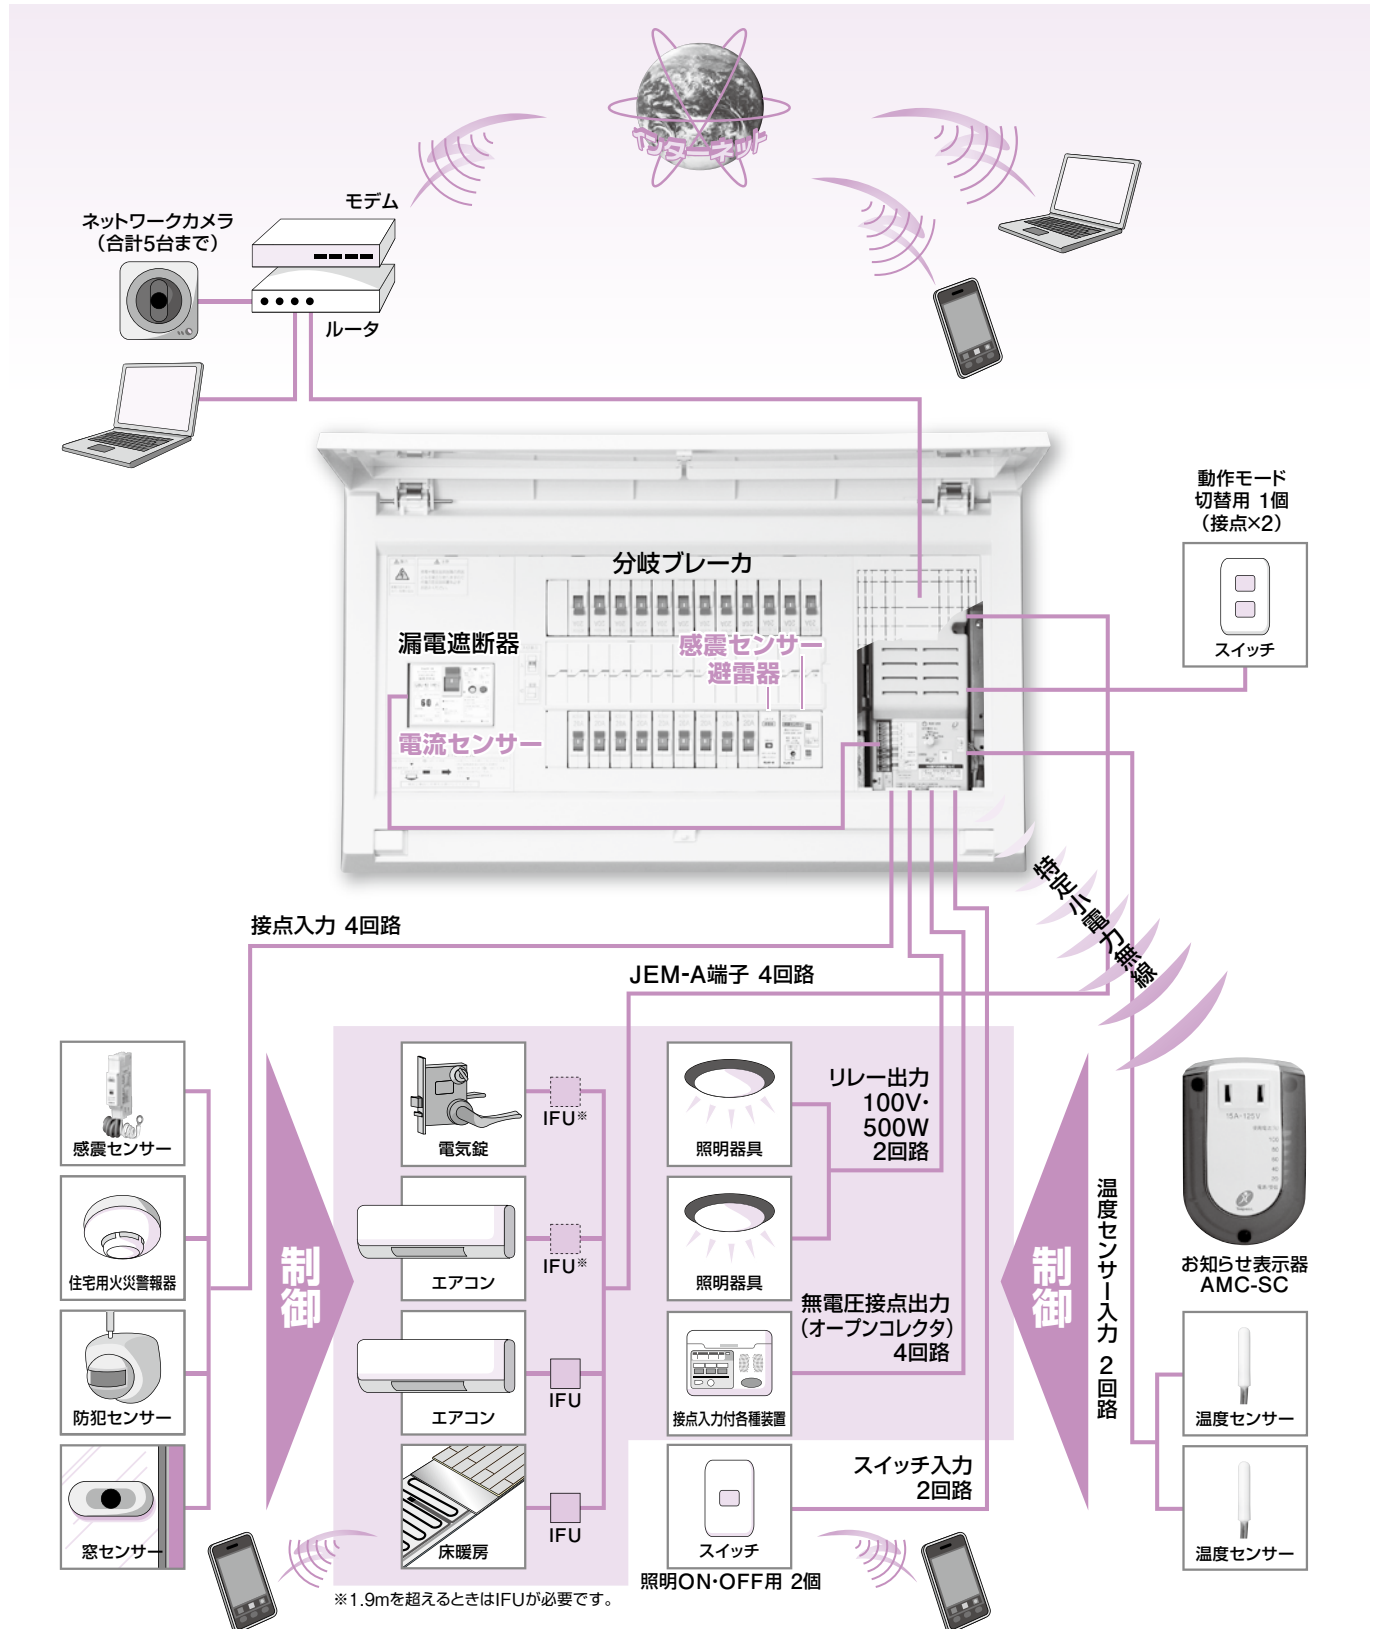

# e-分電盤 ネットワーク対応型住宅用分電盤

住宅用分電盤が頭脳をもちました。  
ネットワークと融合した、  
全く新しい発想の住宅用分電盤です。

スタンダード

オール電化対応

発電システム対応

機能付

EV・PHV回路付

官公庁対応

WHボックスその他

轟分岐ブレーカ露

オプション

資料

外形寸法図

生産終了品

(注) 本資料に列示している各機能を実現するためには、e-分電盤のほかに、必要な機能を有した機器(各種センサー、ネットワークカメラ、被制御家電機器などの市販品)と組み合わせた配線取付工事と設定作業、インターネットへの接続・設定などが必要です。  
これら市販品の価格、工事・設定費用についてはシステムコーディネーターする工事業者さまへお問い合わせください。  
これらの例示機能は、火災や盗難事故を完全に防ぐものではありません。あくまでも防犯・防災以上の補助的なシステムです。