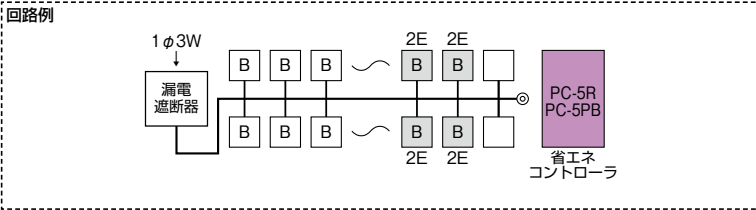

分岐	パールテクトブレーカ
	BC-1NA(2P1E20A)
	BC-2NA(2P2E20A)

色:マンセル8GY9.7/0.2

MAG - PC5  
パールテクト(扉付)

YAG - PC5  
パールテクト(扉なし)

分岐回路数 +予備回路数	主幹 (A)	分岐回路		パールテクト(扉付)			パールテクト(扉なし)			外形寸法(mm)				外形 寸法 図	
		2P1E	2P2E	納期 区分	ご注文品番	標準価格 (円)	納期 区分	ご注文品番	標準価格 (円)	タテ	ヨコ	フカサ			総 高さ (A)
												扉付	扉なし		
10+2	40	8	2	⑤	MAG34102PC5	69,000	⑤	YAG34102PC5	68,000	320	449	118	98	60	D-210 [2]
	50			⑤	MAG35102PC5	69,000	⑤	YAG35102PC5	68,000						
	60			⑤	MAG36102PC5	69,000	⑤	YAG36102PC5	68,000						
14+2	50	10	4	⑤	MAG35142PC5	75,500	⑤	YAG35142PC5	73,300	320	483	118	98	60	D-210 [3]
	60			⑤	MAG36142PC5	75,500	⑤	YAG36142PC5	73,300						
	75			⑤	MAG37142PC5	81,500	⑤	YAG37142PC5	79,000					100	
18+2	50	14	4	⑤	MAG35182PC5	83,500	⑤	YAG35182PC5	81,100	320	517	118	98	60	D-211 [4]
	60			⑤	MAG36182PC5	83,500	⑤	YAG36182PC5	81,100						
	75			⑤	MAG37182PC5	89,500	⑤	YAG37182PC5	86,900					100	
22+2	50	16	6	⑤	MAG35222PC5	91,500	⑤	YAG35222PC5	87,800	320	551	118	98	60	D-211 [5]
	60			⑤	MAG36222PC5	91,500	⑤	YAG36222PC5	87,800						
	75			⑤	MAG37222PC5	97,500	⑤	YAG37222PC5	93,700					100	
26+2	60	20	6	⑤	MAG36262PC5	100,000	⑤	YAG36262PC5	92,100	320	619	118	98	60	D-211 [6]
	75			⑤	MAG37262PC5	104,500	⑤	YAG37262PC5	100,500						
30+2	75	24	6	⑤	MAG37302PC5	111,500	⑤	YAG37302PC5	104,800	320	619	118	98	100	D-211 [6]
	100			⑤	MAG310302PC5	122,600	⑤	YAG310302PC5	115,500						
34+2	75	28	6	⑤	MAG37342PC5	118,600	⑤	YAG37342PC5	108,800	320	687	118	98	100	D-212 [7]
	100			⑤	MAG310342PC5	129,600	⑤	YAG310342PC5	119,800						