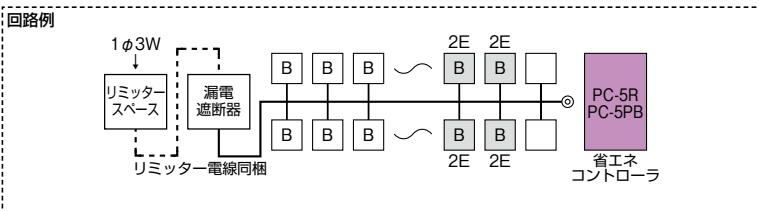

色:マンセル8GY9.7/0.2

MALG - PC5

YALG - PC5

パールテクト(扉付)

パールテクト(扉なし)

分岐回路数 +予備回路数	主幹 (A)	分岐回路		パールテクト(扉付)				パールテクト(扉なし)				外形寸法(mm)			外形 寸法 図
		2P1E	2P2E	納期 区分	ご注文品番	標準価格 (円)	納期 区分	ご注文品番	標準価格 (円)	タテ	ヨコ	フカサ		標準 寸法 (A)	
												扉付	扉なし		
10+2	40	8	2	⑤	MALG34102PC5	76,500	⑤	YALG34102PC5	75,200	320	551	118	98	60	D-211 ⑤
	⑤			MALG35102PC5	76,500	⑤	YALG35102PC5	75,200							
	⑤			MALG36102PC5	76,500	⑤	YALG36102PC5	75,200							
14+2	40	10	4	⑤	MALG34142PC5	84,500	⑤	YALG34142PC5	82,100	320	619	118	98	60	D-211 ⑥
	⑤			MALG35142PC5	84,500	⑤	YALG35142PC5	82,100							
	⑤			MALG36142PC5	84,500	⑤	YALG36142PC5	82,100							
18+2	50	14	4	⑤	MALG35182PC5	92,500	⑤	YALG35182PC5	90,400	320	619	118	98	60	D-211 ⑥
	⑤			MALG36182PC5	92,500	⑤	YALG36182PC5	90,400							
	⑤			MALG37182PC5	98,500	⑤	YALG37182PC5	96,400	75						
22+2	50	16	6	⑤	MALG35222PC5	101,000	⑤	YALG35222PC5	97,300	320	687	118	98	60	D-212 ⑦
	⑤			MALG36222PC5	101,000	⑤	YALG36222PC5	97,300							
	⑤			MALG37222PC5	107,000	⑤	YALG37222PC5	103,200	75						
26+2	60	20	6	⑤	MALG36262PC5	105,500	⑤	YALG36262PC5	101,500	320	687	118	98	60	D-212 ⑦
	⑤			MALG37262PC5	111,500	⑤	YALG37262PC5	107,500	75						
30+2	60	24	6	⑤	MALG36302PC5	115,000	-	-	-	320	789	118	98	60	D-212 ⑧
	⑤			MALG37302PC5	121,000	-	-	-							
34+2	60	28	6	⑤	MALG36342PC5	121,600	-	-	-	320	789	118	98	60	D-212 ⑧
	⑤			MALG37342PC5	127,600	-	-	-							