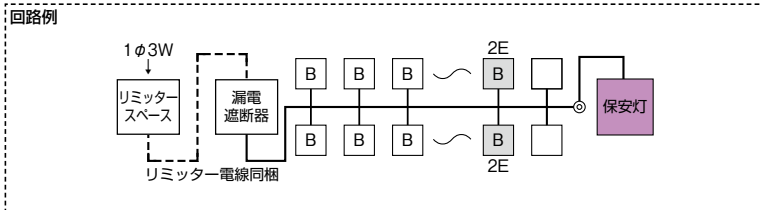

機能付住宅用分電盤	
扉付	扉なし
露出・半埋込形兼用 プラスチック製	

主幹	40A・50A	GBU-53-1HEC	分岐	パールテクトブレーカ
	60A	GBU-63-1HEC		BC-1NA(2P1E20A)
	75A	GBU-73-1HKC		BC-2NA(2P2E20A)

色:マンセル8GY9.7/0.2

パールテクト(扉付)

パールテクト(扉なし)

分岐回路数 +予備回路数	主幹 (A)	分岐回路		パールテクト(扉付)			パールテクト(扉なし)			外形寸法(mm)					
		2P1E	2P2E	納期 区分	ご注文品番	標準価格 (円)	納期 区分	ご注文品番	標準価格 (円)	タテ	ヨコ	フカサ		壁定格 (A)	外形 寸法 図
6+2	40	4	2	⑦	MALG34062EL	38,100	⑦	YALG34062EL	37,100	320	517	118	98	60	D-211 ④
	⑦			MALG35062EL	38,100	⑦	YALG35062EL	37,100							
10+2	40	8	2	⑦	MALG34102EL	45,100	⑦	YALG34102EL	43,800	320	551	118	98	60	D-211 ⑤
	⑦			MALG35102EL	45,100	⑦	YALG35102EL	43,800							
	⑦			MALG36102EL	45,100	⑦	YALG36102EL	43,800							
14+2	40	10	4	⑦	MALG34142EL	53,100	⑦	YALG34142EL	50,700	320	619	118	98	60	D-211 ⑥
	⑦			MALG35142EL	53,100	⑦	YALG35142EL	50,700							
	⑦			MALG36142EL	53,100	⑦	YALG36142EL	50,700							
	⑦			MALG37142EL	59,100	⑦	YALG37142EL	56,700	75						
18+2	50	14	4	⑦	MALG35182EL	61,100	⑦	YALG35182EL	59,000	320	619	118	98	60	D-211 ⑥
	⑦			MALG36182EL	61,100	⑦	YALG36182EL	59,000							
	⑦			MALG37182EL	67,100	⑦	YALG37182EL	65,000	75						
22+2	60	16	6	⑦	MALG36222EL	69,600	⑦	YALG36222EL	65,900	320	687	118	98	60	D-212 ⑦
	⑦			MALG37222EL	75,600	⑦	YALG37222EL	71,800	75						
26+2	60	20	6	⑦	MALG36262EL	74,100	⑦	YALG36262EL	70,100	320	687	118	98	60	D-212 ⑦
	⑦			MALG37262EL	80,100	⑦	YALG37262EL	76,100	75						
30+2	60	24	6	⑦	MALG36302EL	83,600	-	-	-	320	789	118	98	60	D-212 ⑧
	⑦			MALG37302EL	89,600	-	-	-	75						
34+2	60	28	6	⑦	MALG36342EL	90,200	-	-	-	320	789	118	98	60	D-212 ⑧
	⑦			MALG37342EL	96,200	-	-	-	75						