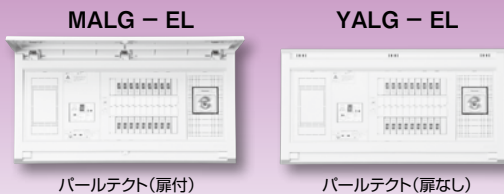

機能付住宅用分電盤	
扉付	扉なし
露出・半埋込形兼用 プラスチック製	

主幹	40A・50A	GBU-53-1HEC	分岐	パールテクトブレーカ
	60A	GBU-63-1HEC		BC-1NA(2P1E20A)
	75A	GBU-73-1HKC		BC-2NA(2P2E20A)

色:マンセル8GY9.7/0.2

パールテクト(扉付)

パールテクト(扉なし)

分岐回路数 +予備回路数	主幹 (A)	分岐回路		パールテクト(扉付)			パールテクト(扉なし)			外形寸法(mm)					
		2P1E	2P2E	納期 区分	ご注文品番	標準価格 (円)	納期 区分	ご注文品番	標準価格 (円)	タテ	ヨコ	フカサ		壁定格 (A)	外形 寸法 図
6+2	40	4	2	⑦	MALG34062EL	38,100	⑦	YALG34062EL	37,100	320	517	118	98	60	D-211 ④
	⑦			MALG35062EL	38,100	⑦	YALG35062EL	37,100							
10+2	40	8	2	⑦	MALG34102EL	45,100	⑦	YALG34102EL	43,800	320	551	118	98	60	D-211 ⑤
	⑦			MALG35102EL	45,100	⑦	YALG35102EL	43,800							
	⑦			MALG36102EL	45,100	⑦	YALG36102EL	43,800							
14+2	40	10	4	⑦	MALG34142EL	53,100	⑦	YALG34142EL	50,700	320	619	118	98	60	D-211 ⑥
	⑦			MALG35142EL	53,100	⑦	YALG35142EL	50,700							
	⑦			MALG36142EL	53,100	⑦	YALG36142EL	50,700							
	⑦			MALG37142EL	59,100	⑦	YALG37142EL	56,700	75						
18+2	50	14	4	⑦	MALG35182EL	61,100	⑦	YALG35182EL	59,000	320	619	118	98	60	D-211 ⑥
	⑦			MALG36182EL	61,100	⑦	YALG36182EL	59,000							
	⑦			MALG37182EL	67,100	⑦	YALG37182EL	65,000	75						
22+2	60	16	6	⑦	MALG36222EL	69,600	⑦	YALG36222EL	65,900	320	687	118	98	60	D-212 ⑦
	⑦			MALG37222EL	75,600	⑦	YALG37222EL	71,800	75						
26+2	60	20	6	⑦	MALG36262EL	74,100	⑦	YALG36262EL	70,100	320	687	118	98	60	D-212 ⑦
	⑦			MALG37262EL	80,100	⑦	YALG37262EL	76,100	75						
30+2	60	24	6	⑦	MALG36302EL	83,600	-	-	-	320	789	118	98	60	D-212 ⑧
	⑦			MALG37302EL	89,600	-	-	-	75						
34+2	60	28	6	⑦	MALG36342EL	90,200	-	-	-	320	789	118	98	60	D-212 ⑧
	⑦			MALG37342EL	96,200	-	-	-	75						

### 保安灯付住宅用分電盤の特長

- 住宅用分電盤の中に、保安灯を内蔵していますので万一の停電時に自動点灯し、住宅用分電盤の位置を知らせます。
- 保安灯は住宅用分電盤から取り外しができますので、非常灯としても使えます。
- 取り付け状態でも、保安灯のスイッチの「入」ボタンを押せば、点灯します。