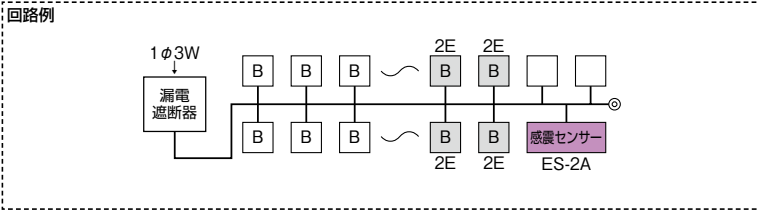

MAG - ES2

パールテクト(扉付)

YAG - ES2

パールテクト(扉なし)

分岐回路数 +予備回路数	主幹 (A)	分岐回路		パールテクト(扉付)			パールテクト(扉なし)			外形寸法(mm)					
		2P1E	2P2E	納期 区分	ご注文品番	標準価格 (円)	納期 区分	ご注文品番	標準価格 (円)	タテ	ヨコ	フカサ		壁定格 (A)	外形 寸法 図
												扉付	扉なし		
8+2	40	6	2	⑤	MAG34082ES2	43,300	⑤	YAG34082ES2	40,300	320	347	103	83	60	D-212 ⑨
	50			⑤	MAG35082ES2	43,300	⑤	YAG35082ES2	40,300						
12+2	40	10	2	⑤	MAG34122ES2	49,100	⑤	YAG34122ES2	44,700	320	381	103	83	60	D-213 ⑩
	50			⑤	MAG35122ES2	49,100	⑤	YAG35122ES2	44,700						
16+2	50	12	4	⑤	MAG35162ES2	53,800	⑤	YAG35162ES2	49,000	320	415	103	83	60	D-213 ⑪
	60			⑤	MAG36162ES2	53,800	⑤	YAG36162ES2	49,000						
20+2	60	16	4	⑤	MAG36202ES2	59,300	⑤	YAG36202ES2	53,100	320	449	118	98	60	D-210 ⑫
	75			⑤	MAG37202ES2	65,200	⑤	YAG37202ES2	59,000					100	
24+2	60	18	6	⑤	MAG36242ES2	67,500	⑤	YAG36242ES2	61,000	320	483	118	98	60	D-210 ⑬
	75			⑤	MAG37242ES2	73,400	⑤	YAG37242ES2	66,900					100	
28+2	60	22	6	⑤	MAG36282ES2	75,900	⑤	YAG36282ES2	69,300	320	517	118	98	60	D-211 ⑭
	75			⑤	MAG37282ES2	81,800	⑤	YAG37282ES2	75,200					100	
32+2	60	26	6	⑤	MAG36322ES2	83,900	⑤	YAG36322ES2	77,300	320	551	118	98	60	D-211 ⑮
	75			⑤	MAG37322ES2	89,800	⑤	YAG37322ES2	83,200					100	