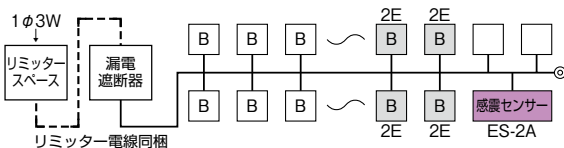

単3 主幹	単3中性線欠相保護付漏電遮断器		
	40A, 50A	GBU-53-1HEC	
	60A	GBU-63-1HEC	
	75A	GBU-73-1HKC	

分岐	パールテクトブレーカ	
	BC-1NA(2P1E20A)	
	BC-2NA(2P2E20A)	

色:マンセル8GY9.7/0.2

MALG - ES2

YALG - ES2

パールテクト(扉付)

パールテクト(扉なし)

回路例

分岐回路数 +予備回路数	主幹 (A)	分岐回路		パールテクト(扉付)			パールテクト(扉なし)			外形寸法(mm)					
		2P1E	2P2E	納期 区分	ご注文品番	標準価格 (円)	納期 区分	ご注文品番	標準価格 (円)	タテ	ヨコ	フカサ		総寸法 (A)	外形 寸法 図
												扉付	扉なし		
8+2	40	6	2	⑤	MALG34082ES2	46,700	⑤	YALG34082ES2	44,100	320	449	118	98	60	D-210 [2]
	50			⑤	MALG35082ES2	46,700	⑤	YALG35082ES2	44,100						
12+2	40	10	2	⑤	MALG34122ES2	54,300	⑤	YALG34122ES2	49,500	320	483	118	98	60	D-210 [3]
	50			⑤	MALG35122ES2	54,300	⑤	YALG35122ES2	49,500						
16+2	50	12	4	⑤	MALG35162ES2	59,300	⑤	YALG35162ES2	54,500	320	517	118	98	60	D-211 [4]
	60			⑤	MALG36162ES2	59,300	⑤	YALG36162ES2	54,500						
20+2	60	16	4	⑤	MALG36202ES2	66,300	⑤	YALG36202ES2	60,000	320	551	118	98	60	D-211 [5]
	75			⑤	MALG37202ES2	72,200	⑤	YALG37202ES2	65,800					75	
24+2	60	18	6	⑤	MALG36242ES2	74,300	⑤	YALG36242ES2	68,300	320	619	118	98	60	D-211 [6]
	75			⑤	MALG37242ES2	80,300	⑤	YALG37242ES2	74,300					75	
28+2	60	22	6	⑤	MALG36282ES2	83,200	⑤	YALG36282ES2	77,200	320	619	118	98	60	D-211 [6]
	75			⑤	MALG37282ES2	89,200	⑤	YALG37282ES2	83,200					75	
32+2	60	26	6	⑤	MALG36322ES2	90,000	⑤	YALG36322ES2	84,000	320	687	118	98	60	D-212 [7]
	75			⑤	MALG37322ES2	96,000	⑤	YALG37322ES2	90,000					75	