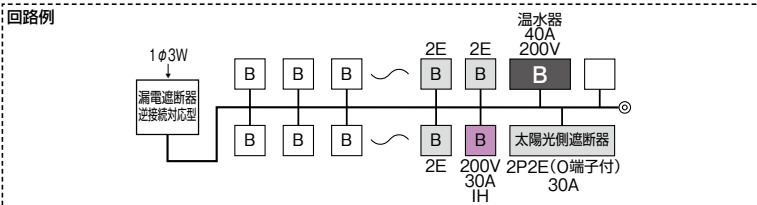

色:マンセル8GY9.7/0.2

MAG - IT2A4

パールテクト(扉付)

YAG - IT2A4

パールテクト(扉なし)

太陽光発電システム側遮断器  
BU-52NS(O端子付)2P2E30A

分岐回路数 +予備回路数	主幹 (A)	分岐回路			パールテクト(扉付)			パールテクト(扉なし)			外形寸法(mm)			外形 寸法 図	
		2P1E	2P2E	IH用 2P2E 30A 200V	納期 区分	ご注文品番	標準価格 (円)	納期 区分	ご注文品番	標準価格 (円)	タテ	ヨコ	フカサ 扉付 扉なし		定格 (A)
6+1	40	4	1	1	○ MAG34061IT2A4	46,000	○	YAG34061IT2A4	45,500	320	347	103	83	60	D-212 [9]
	50				○ MAG35061IT2A4	46,000	○	YAG35061IT2A4	45,500						
10+1	40	8	1	1	○ MAG34101IT2A4	51,600	○	YAG34101IT2A4	51,100	320	381	103	83	60	D-213 [10]
	50				○ MAG35101IT2A4	51,600	○	YAG35101IT2A4	51,100						
	60				○ MAG36101IT2A4	51,600	○	YAG36101IT2A4	51,100						
14+1	40	10	3	1	○ MAG34141IT2A4	57,100	○	YAG34141IT2A4	55,900	320	415	103	83	60	D-213 [11]
	50				○ MAG35141IT2A4	57,100	○	YAG35141IT2A4	55,900						
	60				○ MAG36141IT2A4	57,100	○	YAG36141IT2A4	55,900						
	75				○ MAG37141IT2A4	60,100	○	YAG37141IT2A4	58,900						
18+1	50	14	3	1	○ MAG35181IT2A4	61,800	○	YAG35181IT2A4	59,400	320	449	118	98	60	D-210 [2]
	60				○ MAG36181IT2A4	61,800	○	YAG36181IT2A4	59,400						
	75				○ MAG37181IT2A4	64,800	○	YAG37181IT2A4	62,400						
	100				○ MAG310181IT2A4	72,500	○	YAG310181IT2A4	70,100						
22+1	60	16	5	1	○ MAG36221IT2A4	70,600	○	YAG36221IT2A4	67,400	320	483	118	98	60	D-210 [3]
	75				○ MAG37221IT2A4	73,600	○	YAG37221IT2A4	70,400						
	100				○ MAG310221IT2A4	81,300	○	YAG310221IT2A4	78,100						
26+1	75	20	5	1	○ MAG37261IT2A4	79,000	○	YAG37261IT2A4	75,800	320	517	118	98	100	D-211 [4]
	100				○ MAG310261IT2A4	89,600	○	YAG310261IT2A4	86,400						
30+1	75	24	5	1	○ MAG37301IT2A4	87,100	-	-	-	320	551	118	-	100	D-211 [5]
	100				○ MAG310301IT2A4	98,000	-	-	-						
34+1	75	28	5	1	○ MAG37341IT2A4	95,300	-	-	-	320	687	118	-	100	D-212 [7]
	100				○ MAG310341IT2A4	106,000	-	-	-						