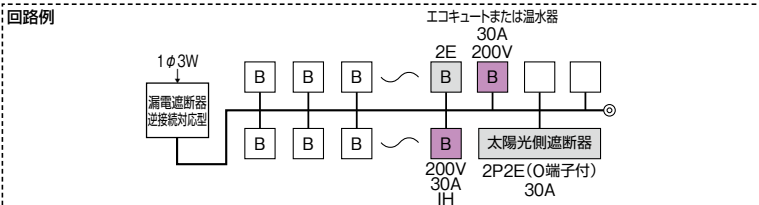

パールテクト(扉なし)

太陽光発電システム側遮断器
BU-52NS(O端子付)2P2E30A

分岐回路数 +予備回路数	主幹 (A)	分岐回路			パールテクト(扉付)				パールテクト(扉なし)				外形寸法(mm)		外形 寸法 図	
		2P1E	2P2E	IH用 2P2E 30A 200V	納期 区分	ご注文品番	標準価格 (円)	納期 区分	ご注文品番	標準価格 (円)	タテ	ヨコ	フカサ 扉付 扉なし	筐体 寸法 (A)		
6+2	40	4	1	1	○	MAG34062IT2A3	43,000	○	YAG34062IT2A3	42,500	320	347	103	83	60	D-212 [9]
	50				○	MAG35062IT2A3	43,000	○	YAG35062IT2A3	42,500						
10+2	40	8	1	1	○	MAG34102IT2A3	48,600	○	YAG34102IT2A3	48,100	320	381	103	83	60	D-213 [10]
	50				○	MAG35102IT2A3	48,600	○	YAG35102IT2A3	48,100						
	60				○	MAG36102IT2A3	48,600	○	YAG36102IT2A3	48,100						
14+2	40	10	3	1	○	MAG34142IT2A3	54,100	○	YAG34142IT2A3	52,900	320	415	103	83	60	D-213 [11]
	50				○	MAG35142IT2A3	54,100	○	YAG35142IT2A3	52,900						
	60				○	MAG36142IT2A3	54,100	○	YAG36142IT2A3	52,900					75	
	75				○	MAG37142IT2A3	57,100	○	YAG37142IT2A3	55,900						
18+2	50	14	3	1	○	MAG35182IT2A3	58,800	○	YAG35182IT2A3	56,400	320	449	118	98	60	D-210 [2]
	60				○	MAG36182IT2A3	58,800	○	YAG36182IT2A3	56,400						
	75				○	MAG37182IT2A3	61,800	○	YAG37182IT2A3	59,400					75	
	100				○	MAG310182IT2A3	69,500	○	YAG310182IT2A3	67,100					100	
22+2	60	16	5	1	○	MAG36222IT2A3	67,600	○	YAG36222IT2A3	64,400	320	483	118	98	60	D-210 [3]
	75				○	MAG37222IT2A3	70,600	○	YAG37222IT2A3	67,400					75	
	100				○	MAG310222IT2A3	78,300	○	YAG310222IT2A3	75,100					100	
26+2	75	20	5	1	○	MAG37262IT2A3	76,000	○	YAG37262IT2A3	72,800	320	517	118	98	75	D-211 [4]
	100				○	MAG310262IT2A3	86,600	○	YAG310262IT2A3	83,400					100	
30+2	75	24	5	1	○	MAG37302IT2A3	84,100	-	-	-	320	551	118	-	75	D-211 [5]
	100				○	MAG310302IT2A3	95,000	-	-	-				100		
34+2	75	28	5	1	○	MAG37342IT2A3	92,300	-	-	-	320	687	118	-	75	D-212 [7]
	100				○	MAG310342IT2A3	103,000	-	-	-				100		