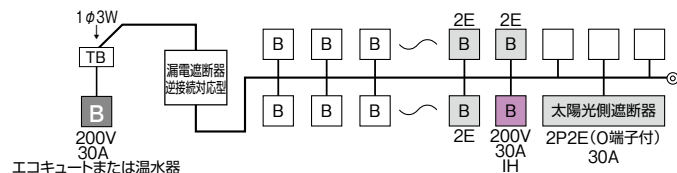

色:マンセル8GY9.7/0.2

MAG - IT2B3

YAG - IT2B3

パールテクト(扉付)

パールテクト(扉なし)

太陽光発電システム側遮断器
BU-52NS(O端子付)2P2E30A

回路例

エコキュートまたは温水器

分岐回路数 +予備回路数	主幹 (A)	分岐回路			パールテクト(扉付)				パールテクト(扉なし)				外形寸法(mm)			外形 寸法 図
		2P1E	2P2E	IH用 2P2E 30A/200V	納期 区分	ご注文品番	標準価格 (円)	納期 区分	ご注文品番	標準価格 (円)	タテ	ヨコ	フカサ	壁定格 (A)		
10+3	40	8	1	1	③	MAG34103IT2B3	53,300	③	YAG34103IT2B3	50,900	320	483	118	98	60	D-210 ③
	50				③	MAG35103IT2B3	53,300	③	YAG35103IT2B3	50,900						
	60				③	MAG36103IT2B3	53,300	③	YAG36103IT2B3	50,900						
14+3	40	10	3	1	③	MAG34143IT2B3	61,300	③	YAG34143IT2B3	58,900	320	517	118	98	60	D-211 ④
	50				③	MAG35143IT2B3	61,300	③	YAG35143IT2B3	58,900						
	60				③	MAG36143IT2B3	61,300	③	YAG36143IT2B3	58,900						
	75				③	MAG37143IT2B3	65,900	③	YAG37143IT2B3	63,500						
18+3	50	14	3	1	③	MAG35183IT2B3	69,300	③	YAG35183IT2B3	66,100	320	551	118	98	60	D-211 ⑤
	60				③	MAG36183IT2B3	69,300	③	YAG36183IT2B3	66,100						
	75				③	MAG37183IT2B3	73,900	③	YAG37183IT2B3	70,700						
	100				③	MAG310183IT2B3	86,300	③	YAG310183IT2B3	83,100						
22+3	60	16	5	1	③	MAG36223IT2B3	76,300	③	YAG36223IT2B3	72,500	320	619	118	98	60	D-211 ⑥
	75				③	MAG37223IT2B3	80,900	③	YAG37223IT2B3	77,100						
	100				③	MAG310223IT2B3	93,300	③	YAG310223IT2B3	89,500						
26+3	75	20	5	1	③	MAG37263IT2B3	88,400	③	YAG37263IT2B3	84,600	320	619	118	98	100	D-211 ⑥
	100				③	MAG310263IT2B3	99,800	③	YAG310263IT2B3	96,000						
30+3	75	24	5	1	③	MAG37303IT2B3	95,500	-	-	-	320	687	118	-	100	D-212 ⑦
	100				③	MAG310303IT2B3	107,500	-	-	-						
34+3	75	28	5	1	③	MAG37343IT2B3	102,100	-	-	-	320	789	118	-	100	D-212 ⑧
	100				③	MAG310343IT2B3	114,500	-	-	-						